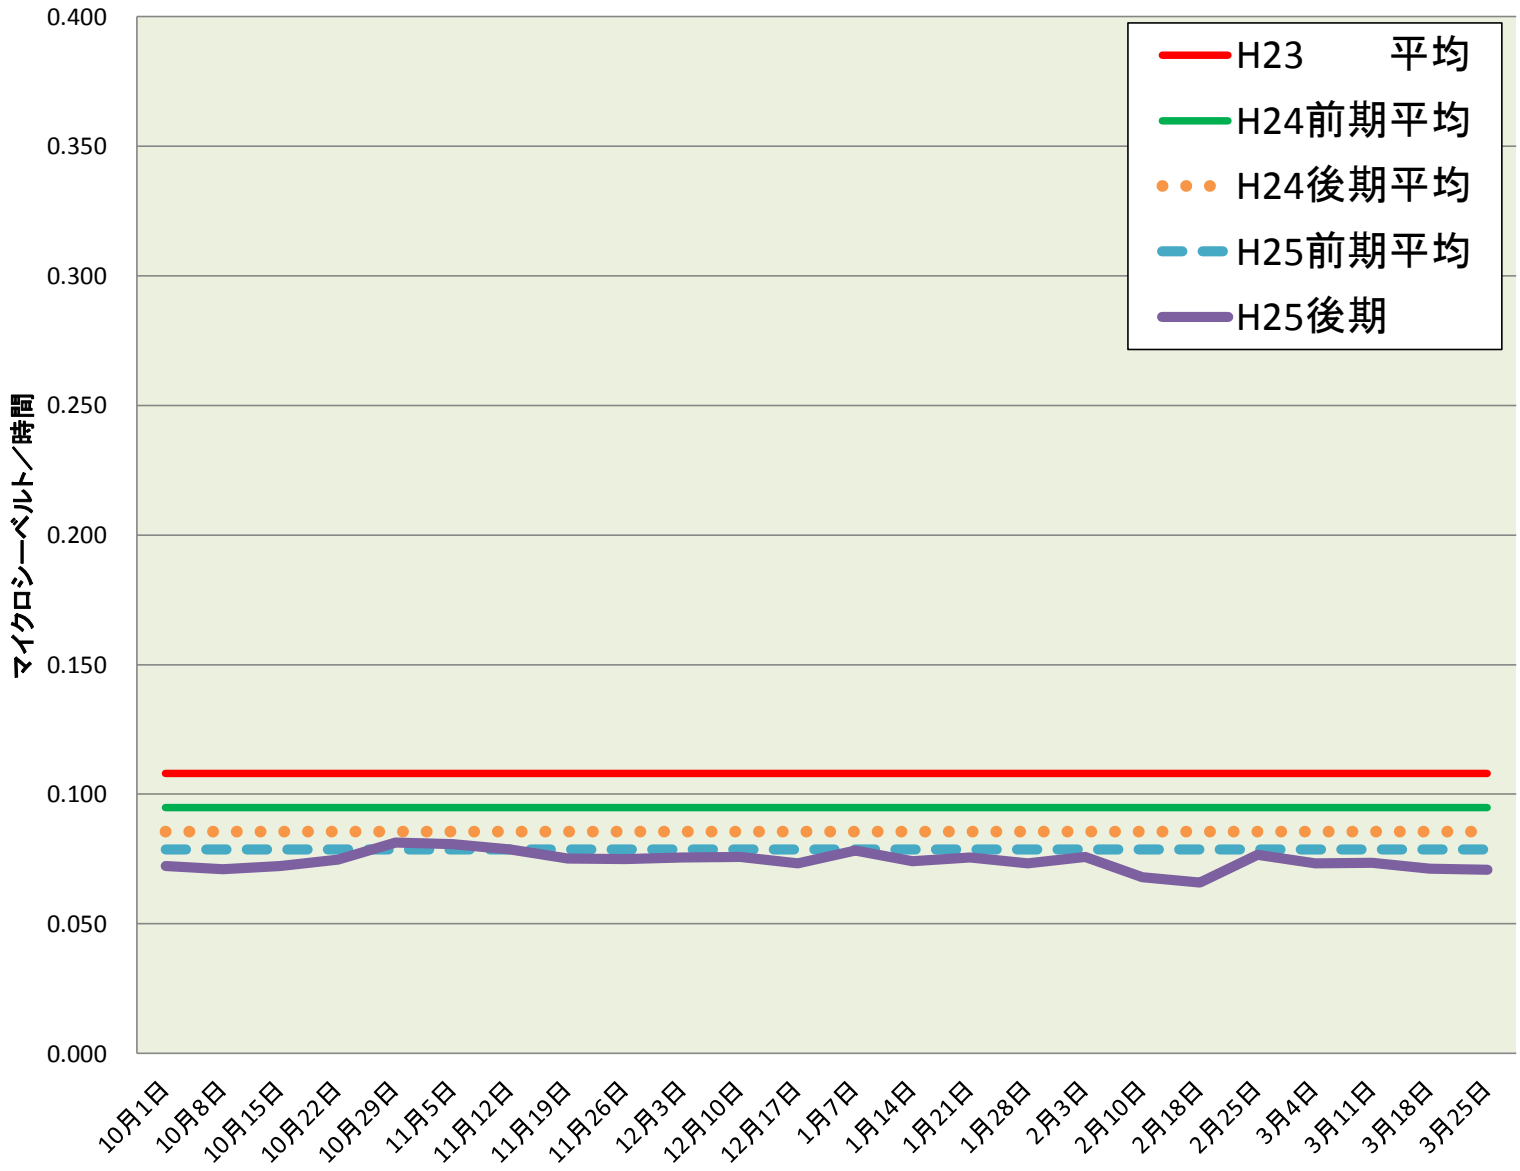

真岡西小	
測定日	測定値
10月1日	0.072
10月8日	0.071
10月15日	0.072
10月22日	0.075
10月29日	0.081
11月5日	0.081
11月12日	0.079
11月19日	0.075
11月26日	0.075
12月3日	0.076
12月10日	0.076
12月17日	0.073
1月7日	0.078
1月14日	0.074
1月21日	0.076
1月28日	0.073
2月3日	0.076
2月10日	0.068
2月18日	0.066
2月25日	0.077
3月4日	0.073
3月11日	0.074
3月18日	0.071
3月25日	0.071
H25後平均	0.074
H25前平均	0.079
H23 平均	0.108
H24前平均	0.095
H24後平均	0.086

### 校庭放射線量測定結果 (H25.9.30~H26.3.28)

※測定値は測定地点5カ所の平均