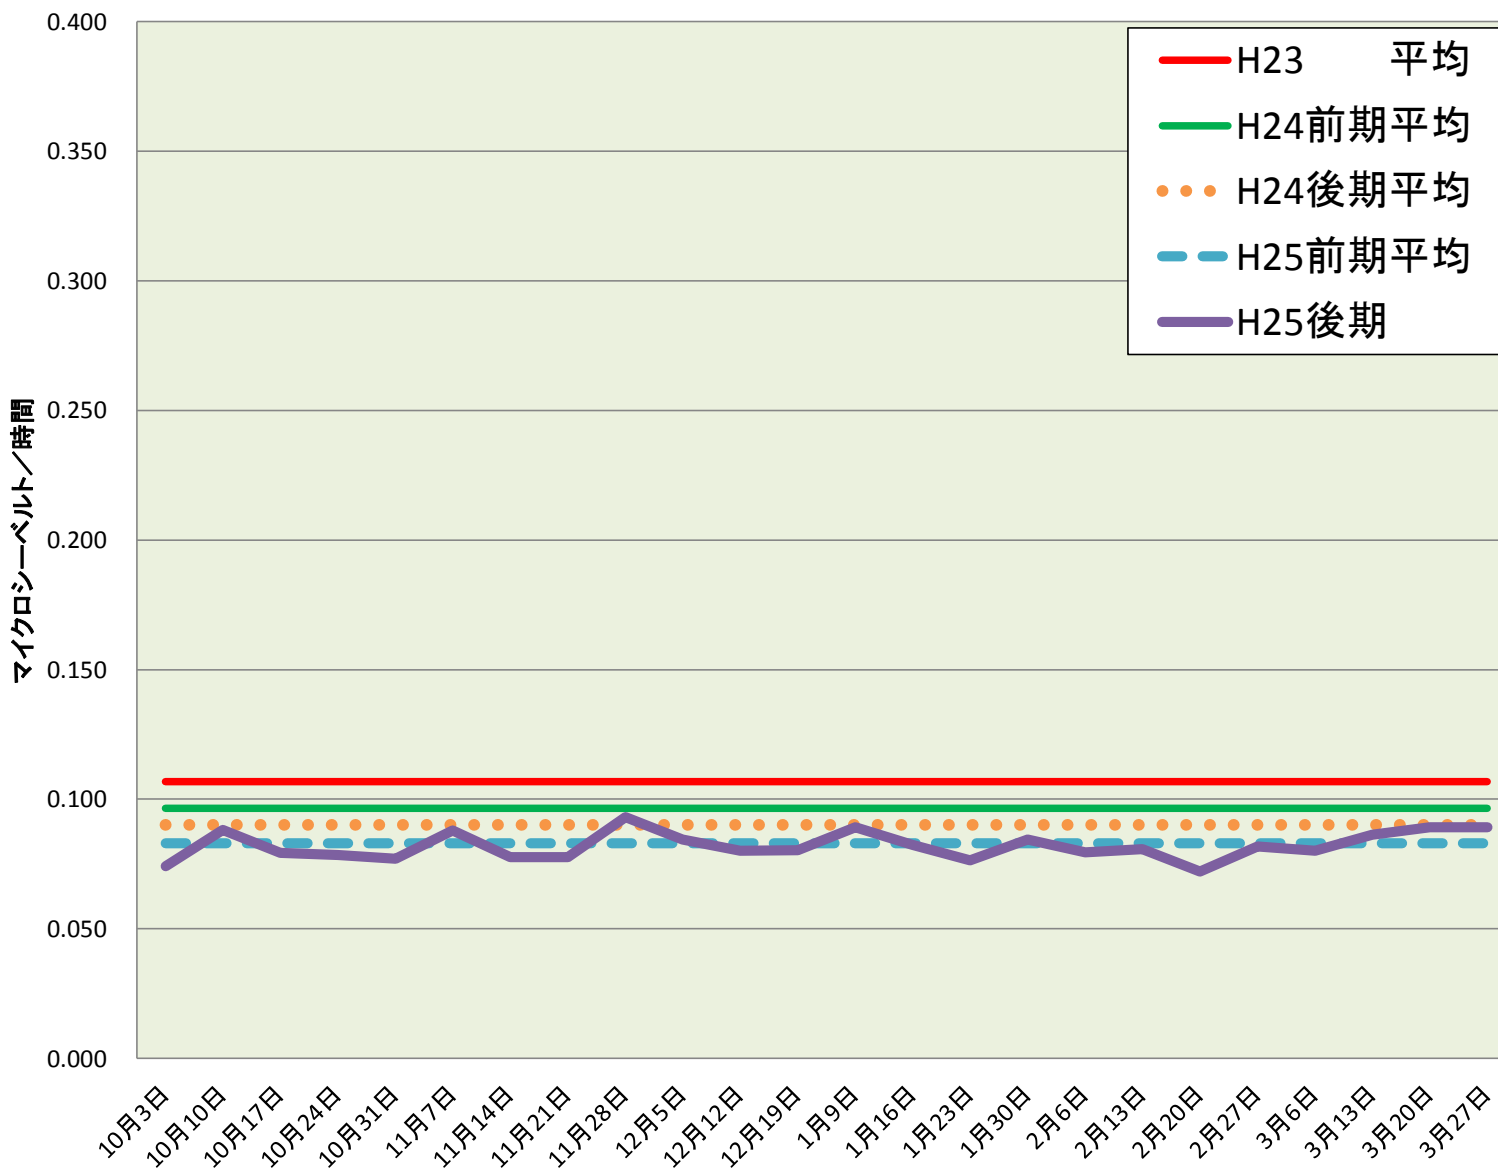

亀山小

測定日	測定値
10月3日	0.074
10月10日	0.088
10月17日	0.079
10月24日	0.078
10月31日	0.077
11月7日	0.088
11月14日	0.078
11月21日	0.078
11月28日	0.093
12月5日	0.084
12月12日	0.080
12月19日	0.080
1月9日	0.089
1月16日	0.082
1月23日	0.076
1月30日	0.084
2月6日	0.080
2月13日	0.081
2月20日	0.072
2月27日	0.082
3月6日	0.080
3月13日	0.086
3月20日	0.089
3月27日	0.089
H25後平均	0.082
H25前平均	0.083
H23 平均	0.107
H24前平均	0.096
H24後平均	0.090

校庭放射線量測定結果 (H25.9.30~H26.3.28)

※測定値は測定地点5カ所の平均