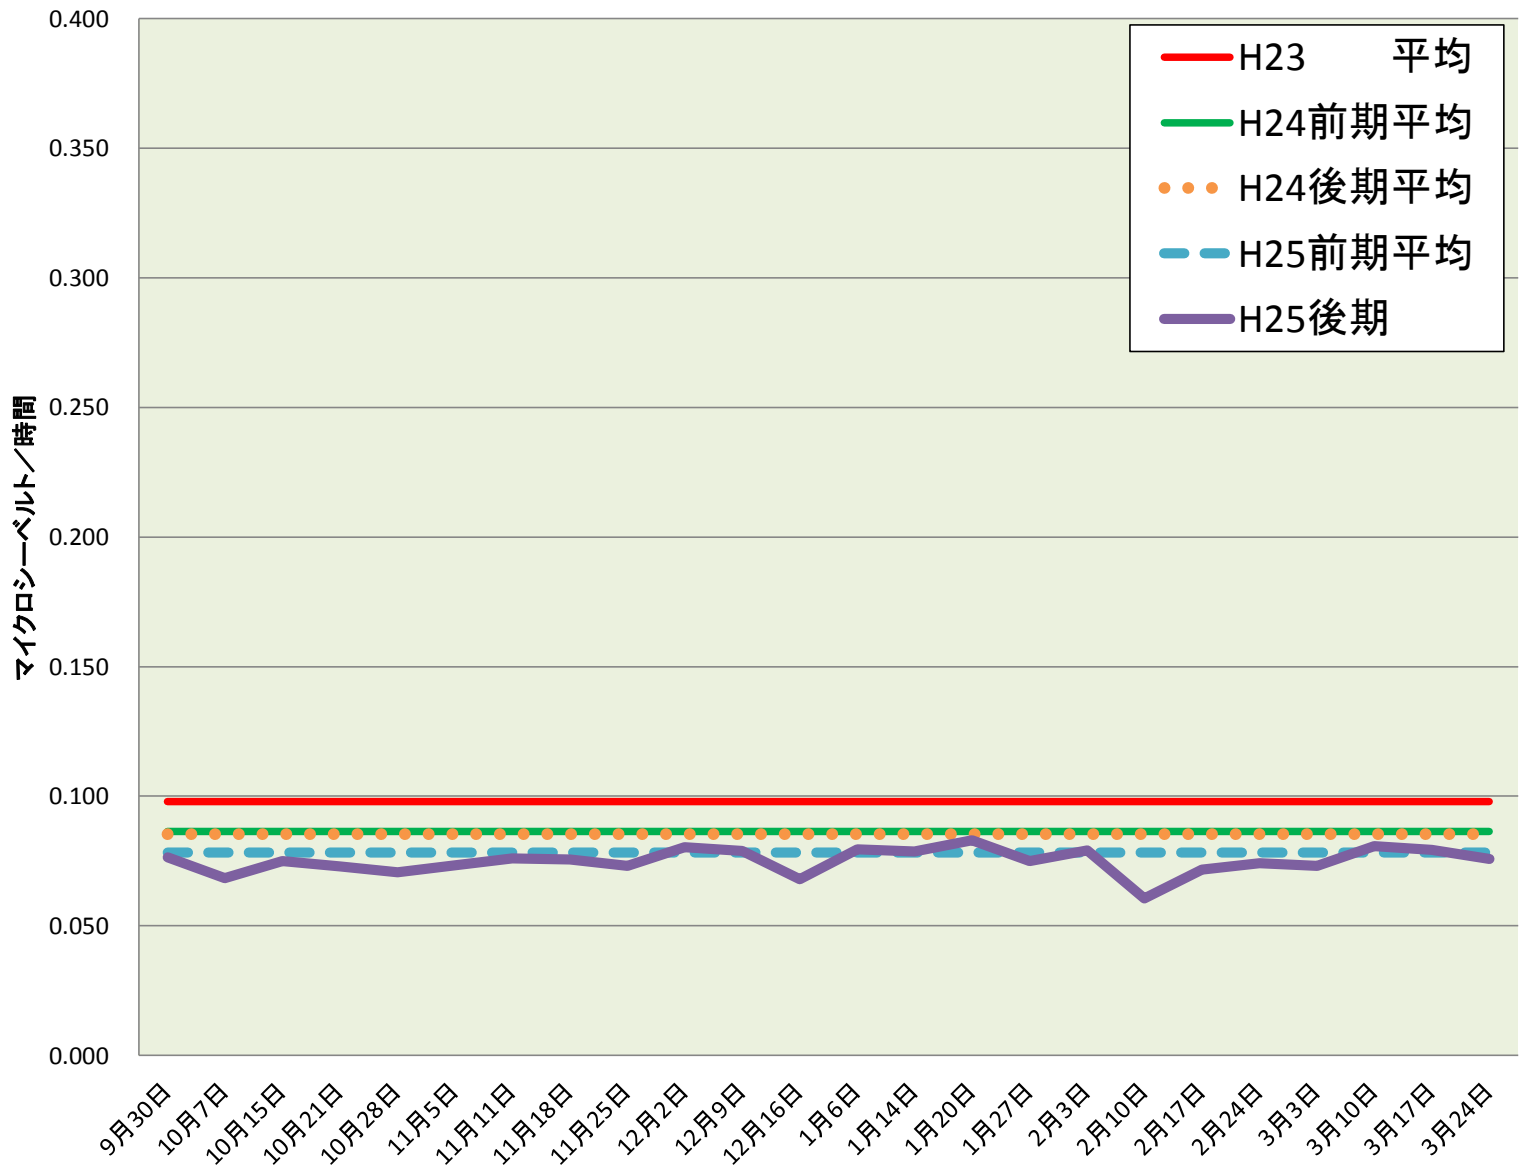

山前小

測定日	測定値
9月30日	0.076
10月7日	0.068
10月15日	0.075
10月21日	0.073
10月28日	0.071
11月5日	0.073
11月11日	0.076
11月18日	0.076
11月25日	0.073
12月2日	0.080
12月9日	0.079
12月16日	0.068
1月6日	0.080
1月14日	0.079
1月20日	0.083
1月27日	0.075
2月3日	0.079
2月10日	0.061
2月17日	0.072
2月24日	0.074
3月3日	0.073
3月10日	0.081
3月17日	0.079
3月24日	0.076
H25後平均	0.075
H25前平均	0.078
H23 平均	0.098
H24前平均	0.086
H24後平均	0.085

校庭放射線量測定結果 (H25.9.30~H26.3.28)

※測定値は測定地点5カ所の平均