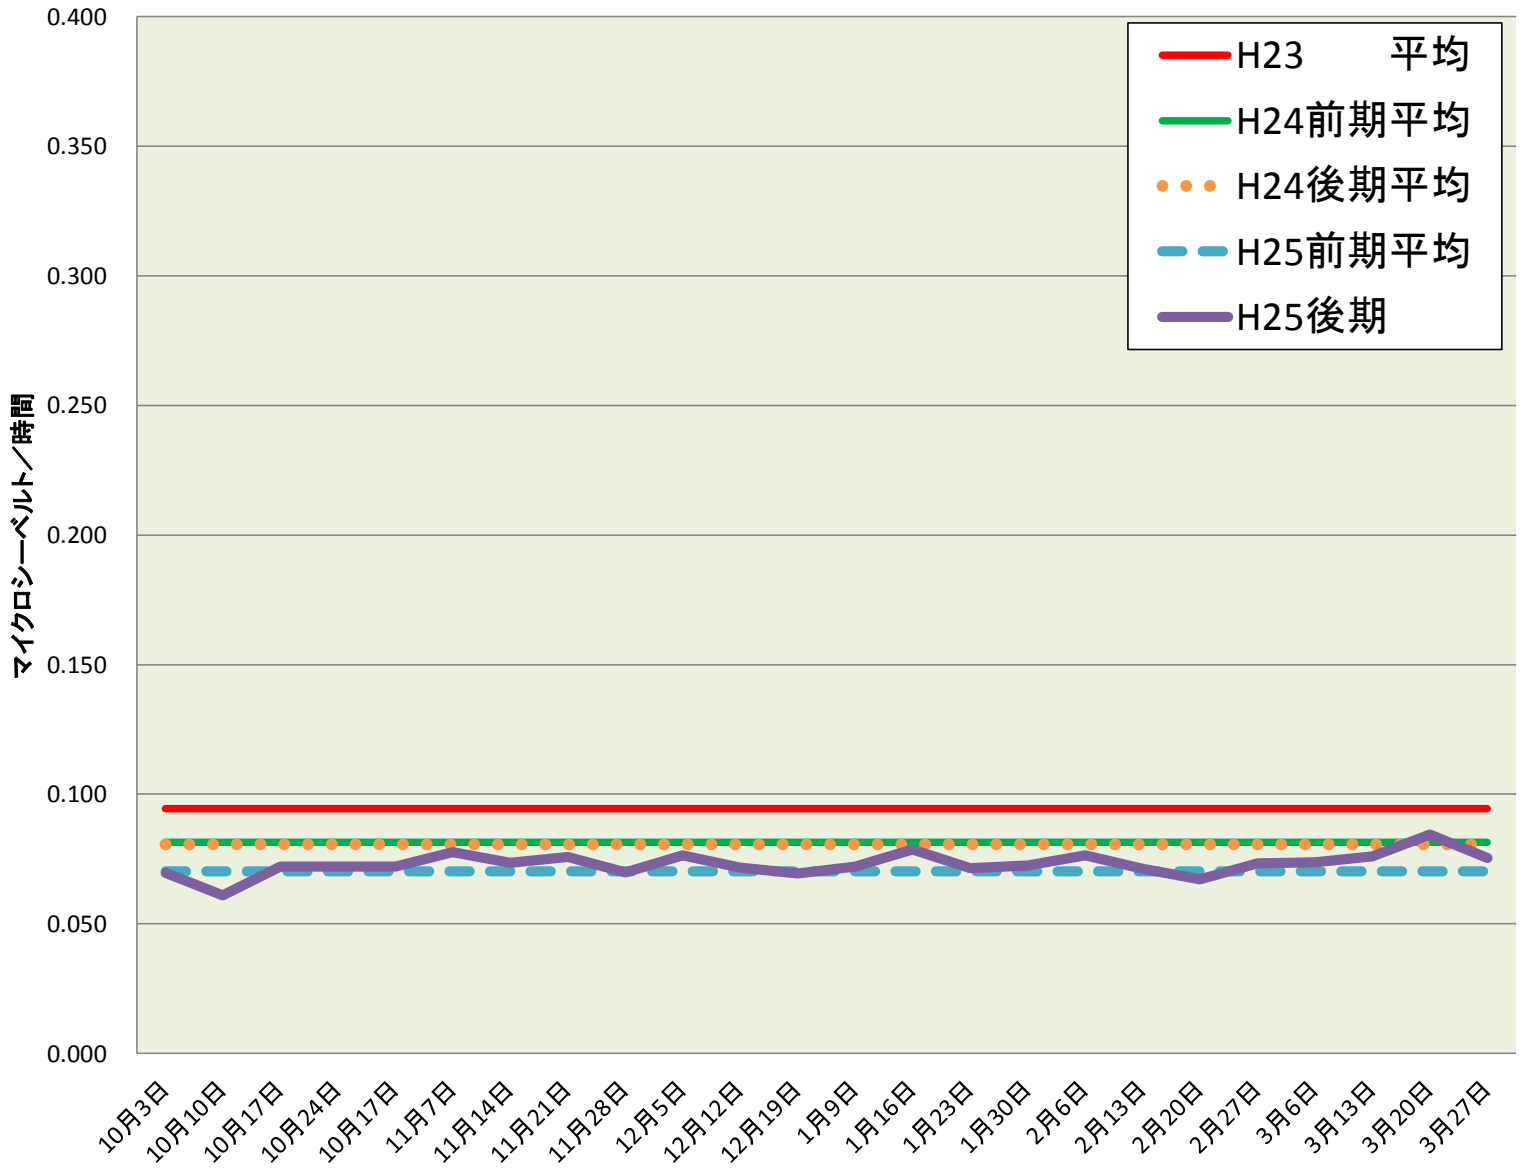

山前南小	
測定日	測定値
10月3日	0.070
10月10日	0.061
10月17日	0.072
10月24日	0.072
10月17日	0.072
11月7日	0.078
11月14日	0.074
11月21日	0.076
11月28日	0.070
12月5日	0.076
12月12日	0.072
12月19日	0.069
1月9日	0.072
1月16日	0.079
1月23日	0.071
1月30日	0.073
2月6日	0.076
2月13日	0.071
2月20日	0.067
2月27日	0.073
3月6日	0.074
3月13日	0.076
3月20日	0.084
3月27日	0.075
H25後平均	0.073
H25前平均	0.070
H23 平均	0.094
H24前平均	0.082
H24後平均	0.081

### 校庭放射線量測定結果 (H25.9.30~H26.3.28)

※測定値は測定地点5カ所の平均