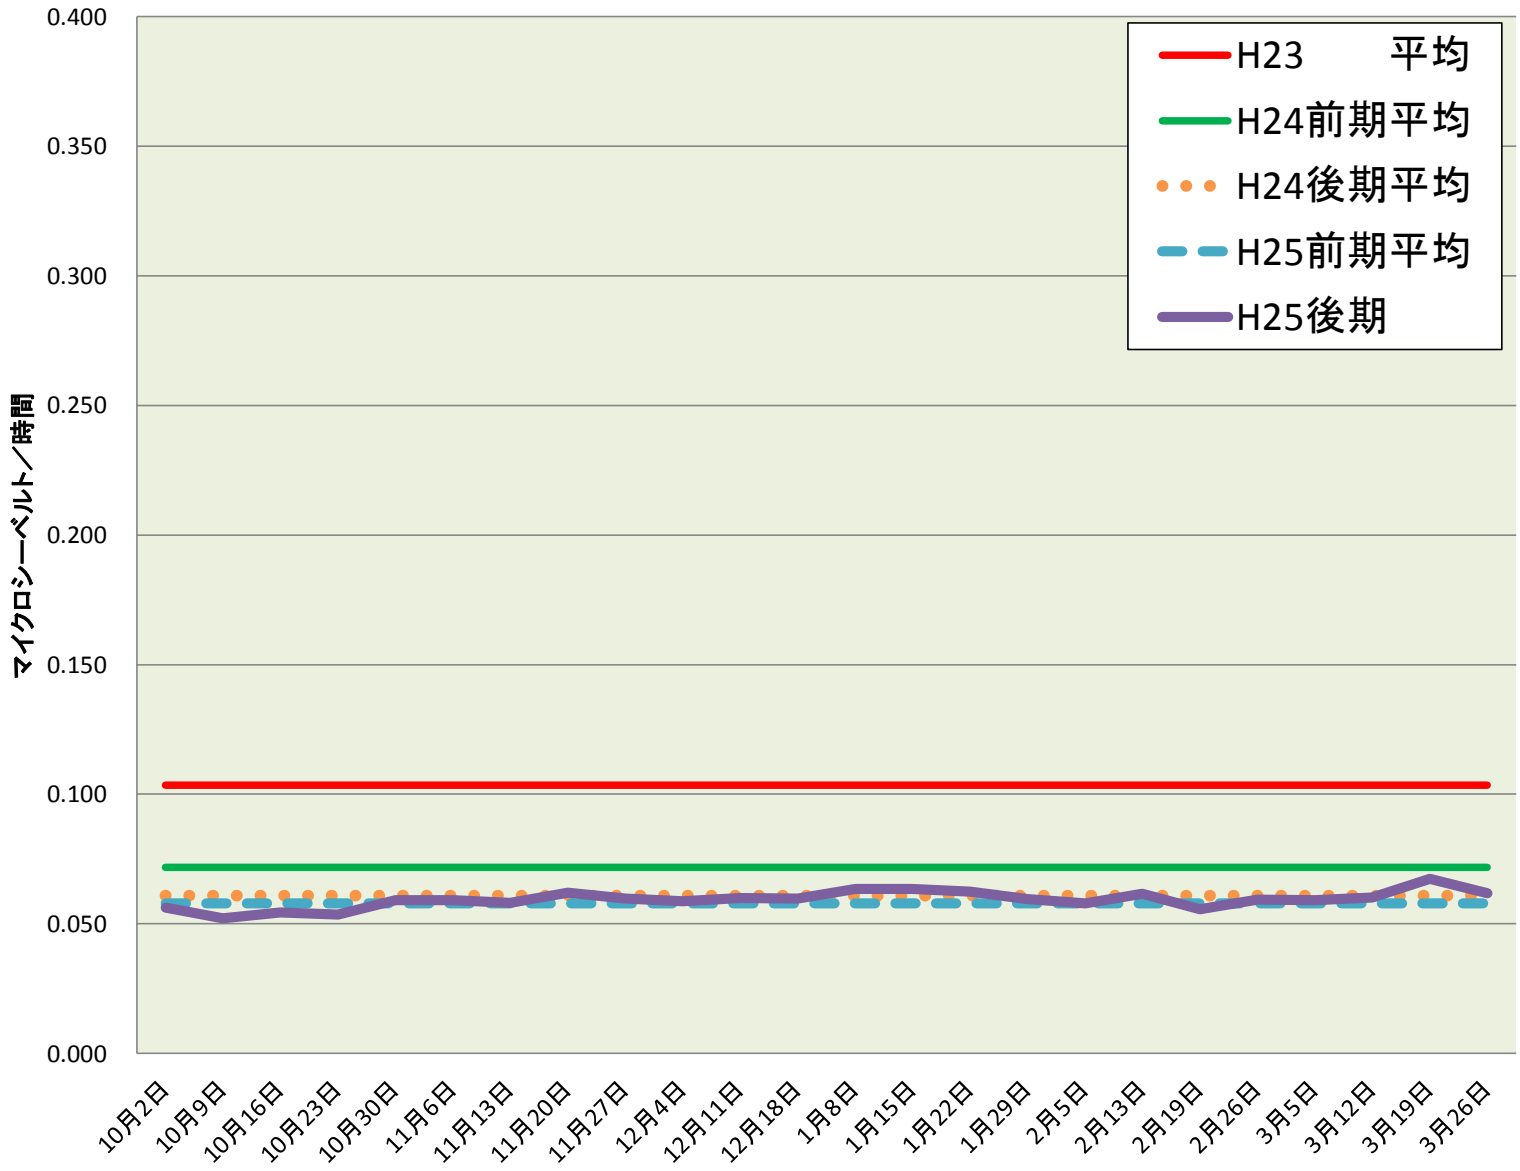

西田井小	
測定日	測定値
10月2日	0.056
10月9日	0.052
10月16日	0.054
10月23日	0.054
10月30日	0.059
11月6日	0.059
11月13日	0.058
11月20日	0.062
11月27日	0.060
12月4日	0.059
12月11日	0.060
12月18日	0.060
1月8日	0.063
1月15日	0.063
1月22日	0.062
1月29日	0.060
2月5日	0.058
2月13日	0.062
2月19日	0.056
2月26日	0.059
3月5日	0.059
3月12日	0.060
3月19日	0.067
3月26日	0.062
H25後平均	0.059
H25前平均	0.058
H23 平均	0.103
H24前平均	0.072
H24後平均	0.061

### 校庭放射線量測定結果 (H25.9.30~H26.3.28)

※測定値は測定地点5カ所の平均