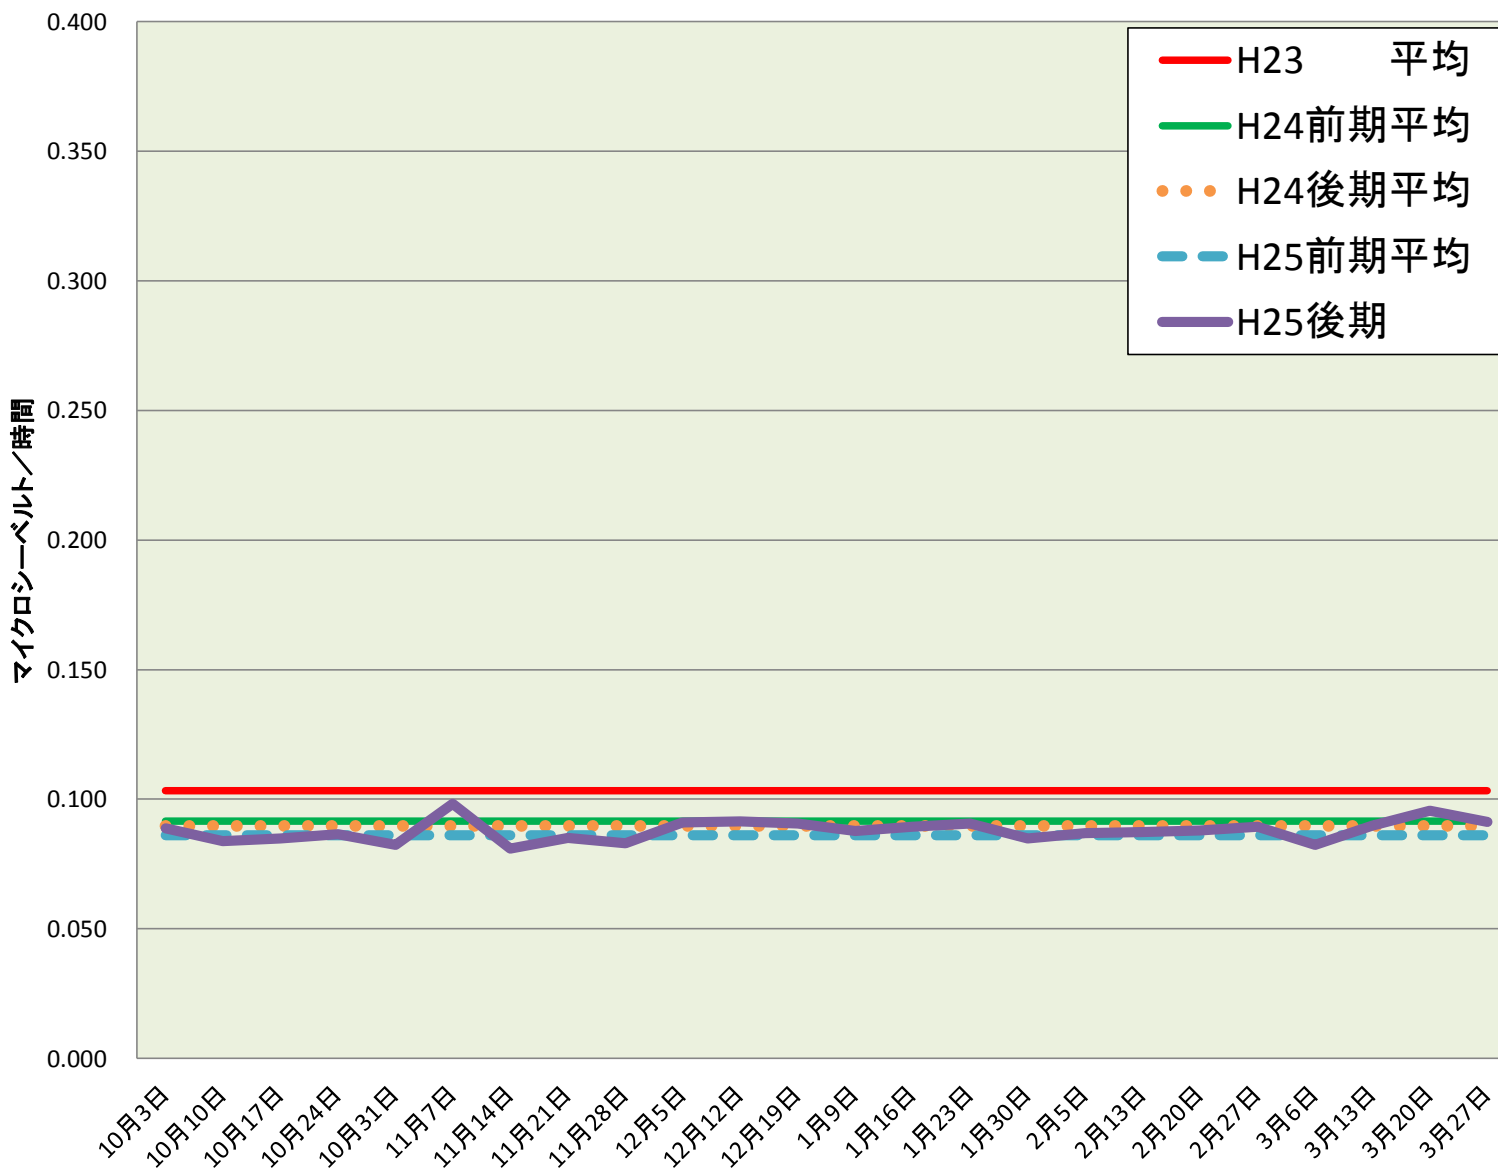

東沼小

測定日	測定値
10月3日	0.089
10月10日	0.084
10月17日	0.085
10月24日	0.087
10月31日	0.082
11月7日	0.098
11月14日	0.081
11月21日	0.085
11月28日	0.083
12月5日	0.091
12月12日	0.091
12月19日	0.091
1月9日	0.088
1月16日	0.089
1月23日	0.091
1月30日	0.085
2月5日	0.087
2月13日	0.087
2月20日	0.088
2月27日	0.089
3月6日	0.082
3月13日	0.090
3月20日	0.096
3月27日	0.091
H25後平均	0.088
H25前平均	0.086
H23 平均	0.103
H24前平均	0.091
H24後平均	0.090

校庭放射線量測定結果 (H25.9.30~H26.3.28)

※測定値は測定地点5カ所の平均