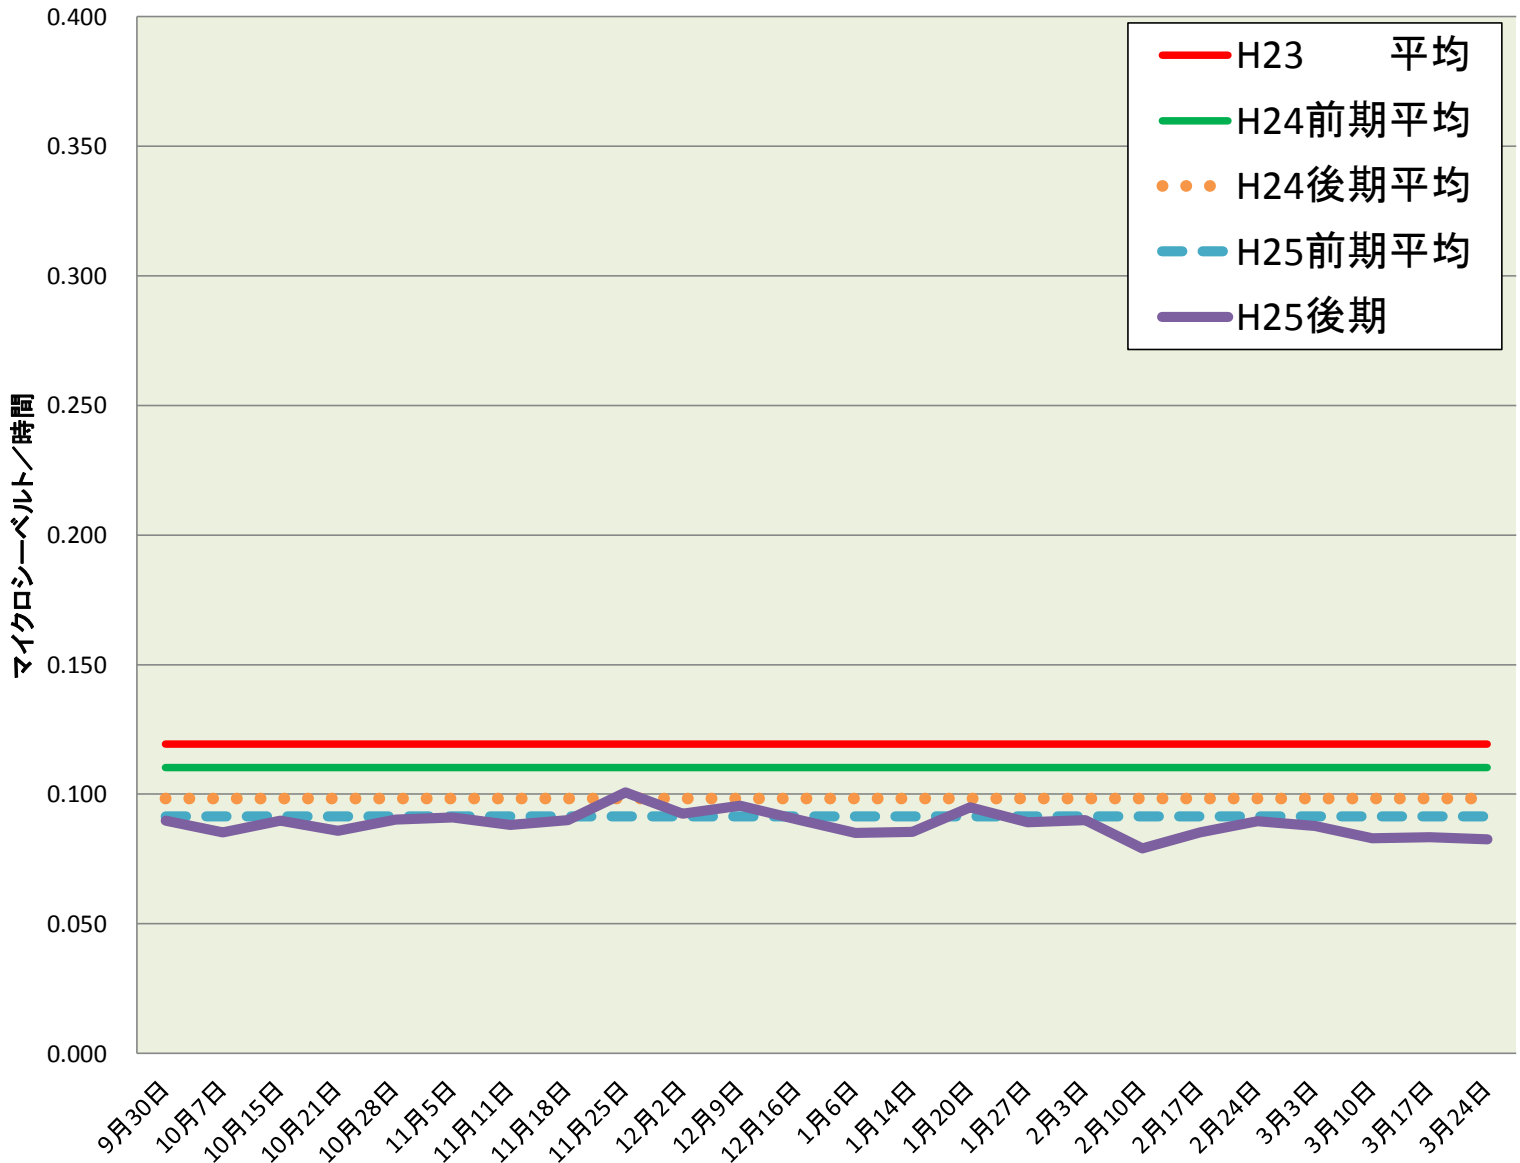

長田小

測定日	測定値
9月30日	0.090
10月7日	0.085
10月15日	0.090
10月21日	0.086
10月28日	0.090
11月5日	0.091
11月11日	0.088
11月18日	0.090
11月25日	0.101
12月2日	0.092
12月9日	0.096
12月16日	0.090
1月6日	0.085
1月14日	0.085
1月20日	0.095
1月27日	0.089
2月3日	0.090
2月10日	0.079
2月17日	0.085
2月24日	0.090
3月3日	0.088
3月10日	0.083
3月17日	0.083
3月24日	0.083
H25後平均	0.089
H25前平均	0.092
H23 平均	0.119
H24前平均	0.110
H24後平均	0.098

校庭放射線量測定結果 (H25.9.30~H26.3.28)

※測定値は測定地点5カ所の平均