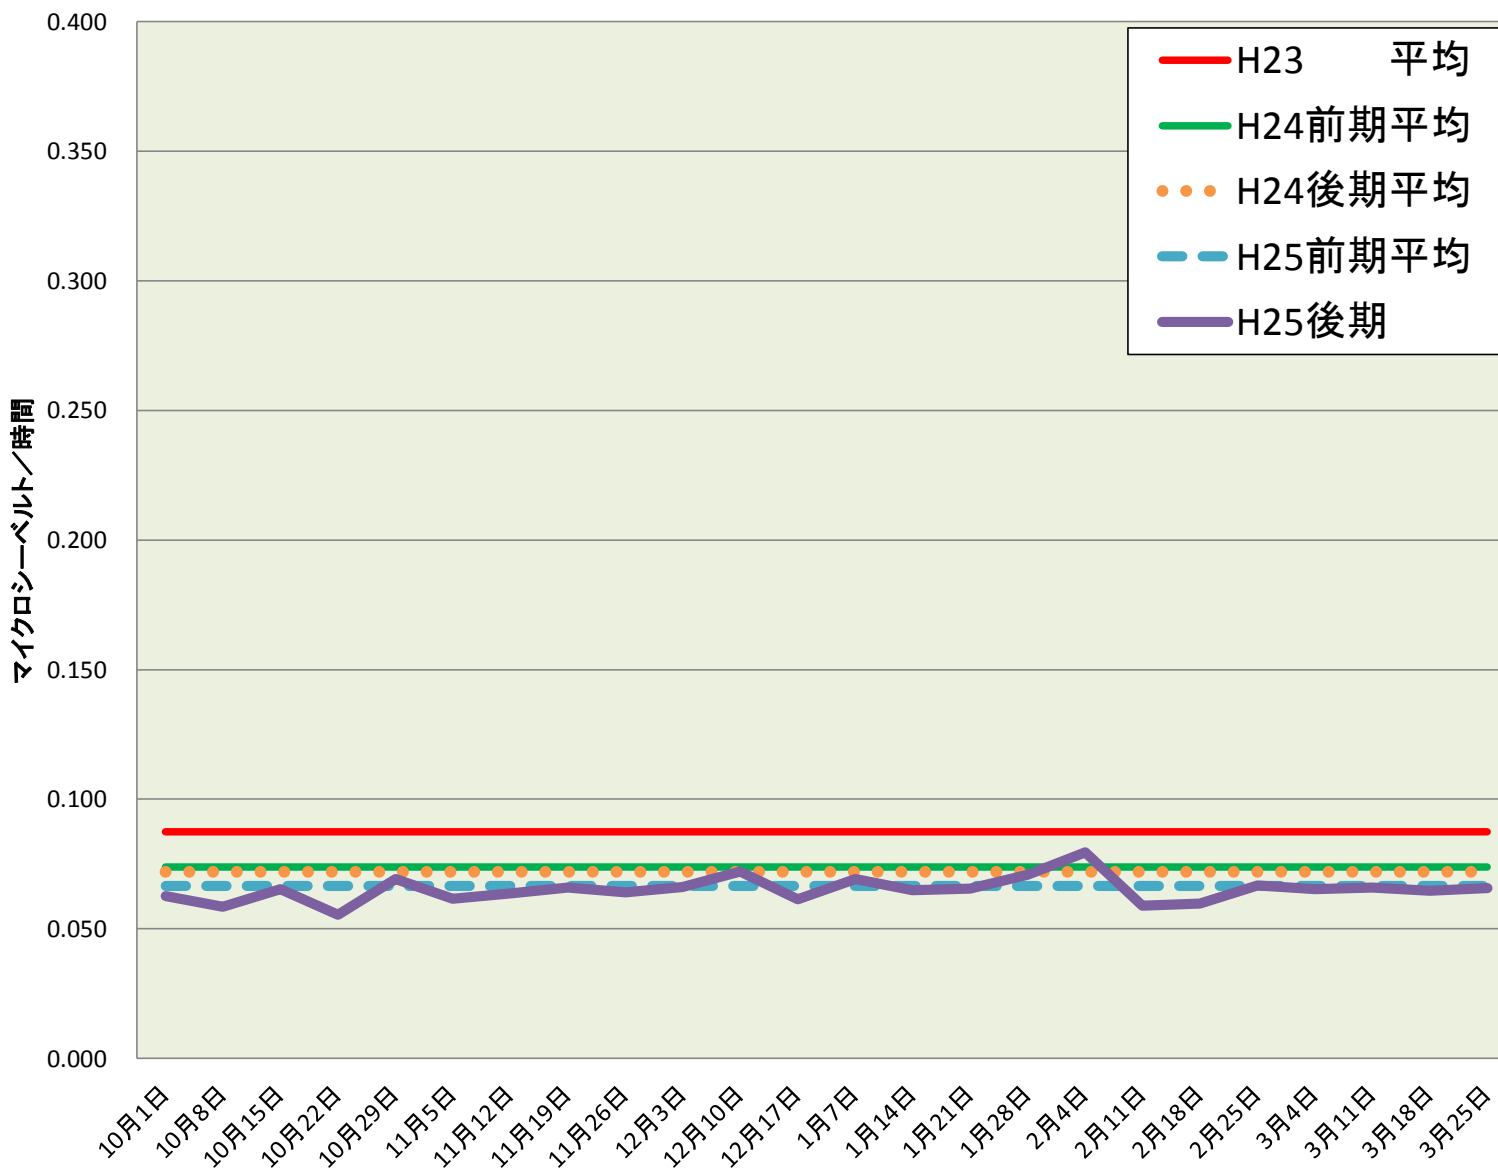

### 山前中

測定日	測定値
10月1日	0.063
10月8日	0.059
10月15日	0.065
10月22日	0.055
10月29日	0.069
11月5日	0.062
11月12日	0.064
11月19日	0.066
11月26日	0.064
12月3日	0.066
12月10日	0.072
12月17日	0.061
1月7日	0.069
1月14日	0.065
1月21日	0.066
1月28日	0.071
2月4日	0.080
2月11日	0.059
2月18日	0.060
2月25日	0.067
3月4日	0.065
3月11日	0.066
3月18日	0.065
3月25日	0.066
H25後平均	0.065
H25前平均	0.067
H23 平均	0.087
H24前平均	0.074
H24後平均	0.072

### 校庭放射線量測定結果 (H25.9.30~H26.3.28)

※測定値は測定地点5カ所の平均