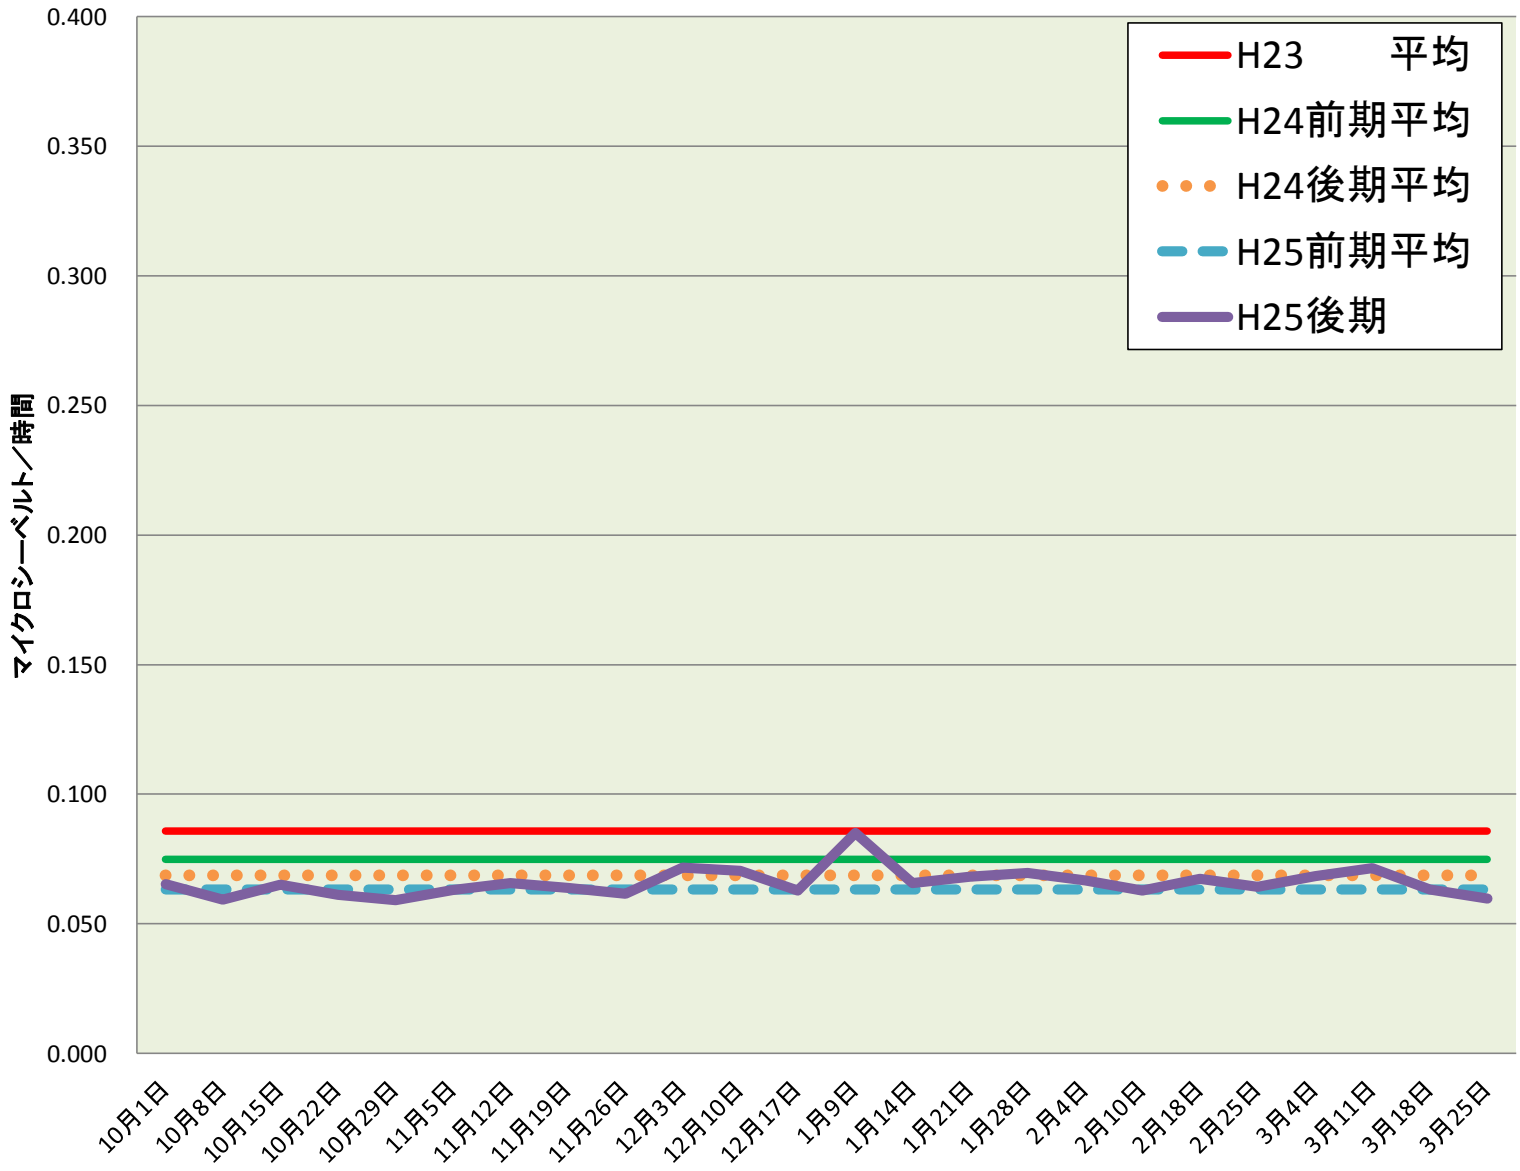

久下田中	
測定日	測定値
10月1日	0.065
10月8日	0.059
10月15日	0.065
10月22日	0.061
10月29日	0.059
11月5日	0.063
11月12日	0.066
11月19日	0.064
11月26日	0.062
12月3日	0.072
12月10日	0.070
12月17日	0.063
1月9日	0.085
1月14日	0.066
1月21日	0.068
1月28日	0.070
2月4日	0.067
2月10日	0.063
2月18日	0.067
2月25日	0.064
3月4日	0.068
3月11日	0.071
3月18日	0.063
3月25日	0.060
H25後平均	0.066
H25前平均	0.063
H23 平均	0.086
H24前平均	0.075
H24後平均	0.069

### 校庭放射線量測定結果 (H25.9.30~H26.3.28)

※測定値は測定地点5カ所の平均