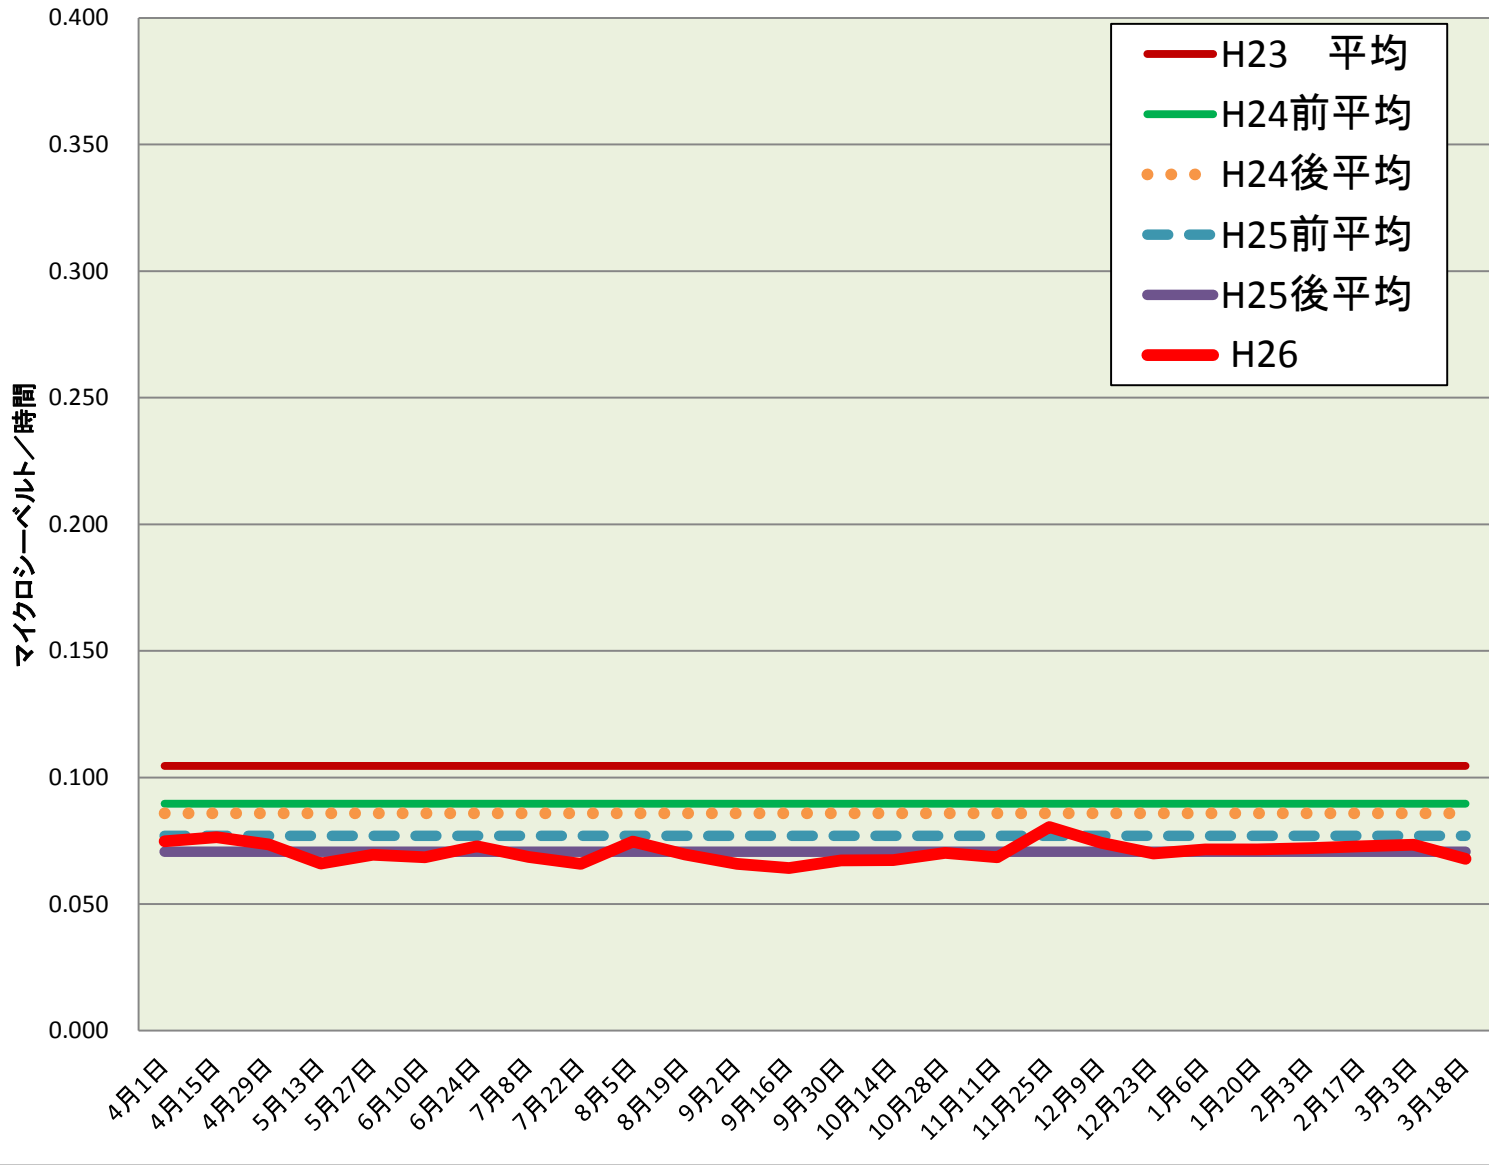

真岡東小	
測定日	測定値
4月1日	0.075
4月15日	0.076
4月29日	0.074
5月13日	0.066
5月27日	0.069
6月10日	0.068
6月24日	0.073
7月8日	0.069
7月22日	0.066
8月5日	0.075
8月19日	0.070
9月2日	0.066
9月16日	0.064
9月30日	0.067
10月14日	0.067
10月28日	0.070
11月11日	0.068
11月25日	0.080
12月9日	0.074
12月23日	0.070
1月6日	0.072
1月20日	0.072
2月3日	0.072
2月17日	0.073
3月3日	0.073
3月18日	0.068
H26 平均	0.071
H25後平均	0.077
H25前平均	0.077
H24後平均	0.086
H24前平均	0.090
H23 平均	0.105

校庭放射線量測定結果(H26.4.3~H27.3.28)

※測定値は測定地点5ヵ所の平均