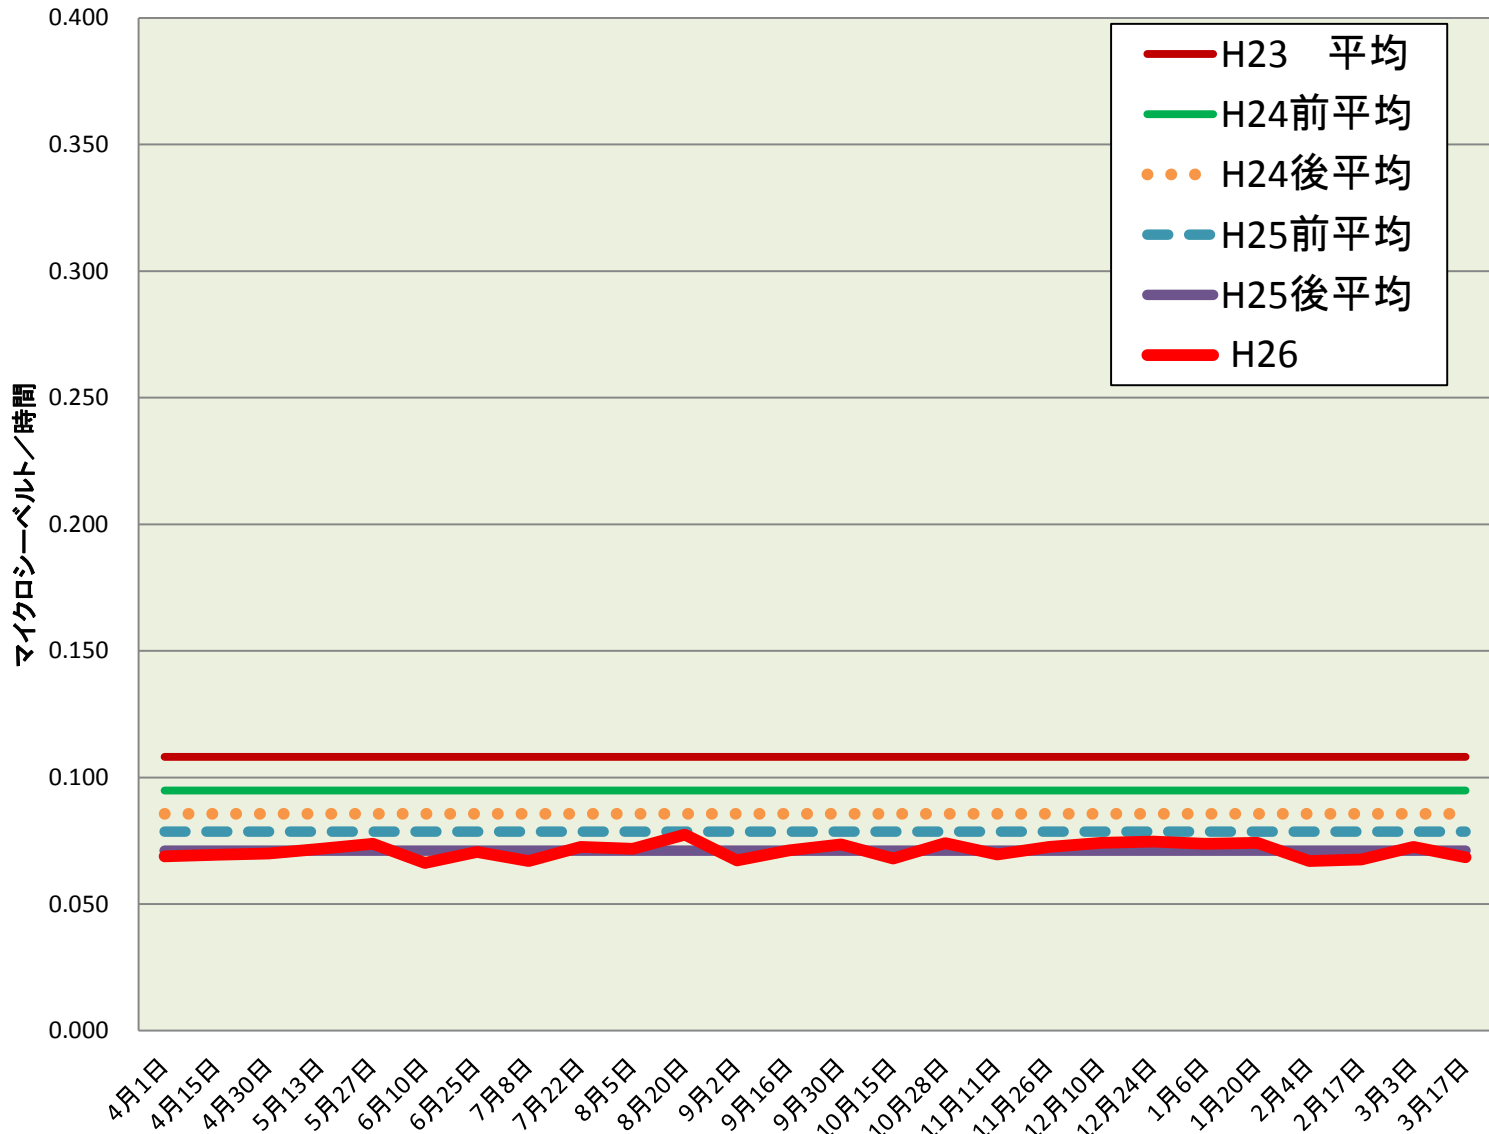

真岡西小	
測定日	測定値
4月1日	0.069
4月15日	0.069
4月30日	0.070
5月13日	0.072
5月27日	0.074
6月10日	0.066
6月25日	0.071
7月8日	0.067
7月22日	0.073
8月5日	0.072
8月20日	0.077
9月2日	0.067
9月16日	0.071
9月30日	0.074
10月15日	0.068
10月28日	0.074
11月11日	0.070
11月26日	0.073
12月10日	0.074
12月24日	0.075
1月6日	0.074
1月20日	0.074
2月4日	0.067
2月17日	0.068
3月3日	0.073
3月17日	0.068
H26 平均	0.071
H25後平均	0.074
H25前平均	0.079
H24後平均	0.086
H24前平均	0.095
H23 平均	0.108

### 校庭放射線量測定結果(H26.4.3~H27.3.28)

※測定値は測定地点5ヵ所の平均