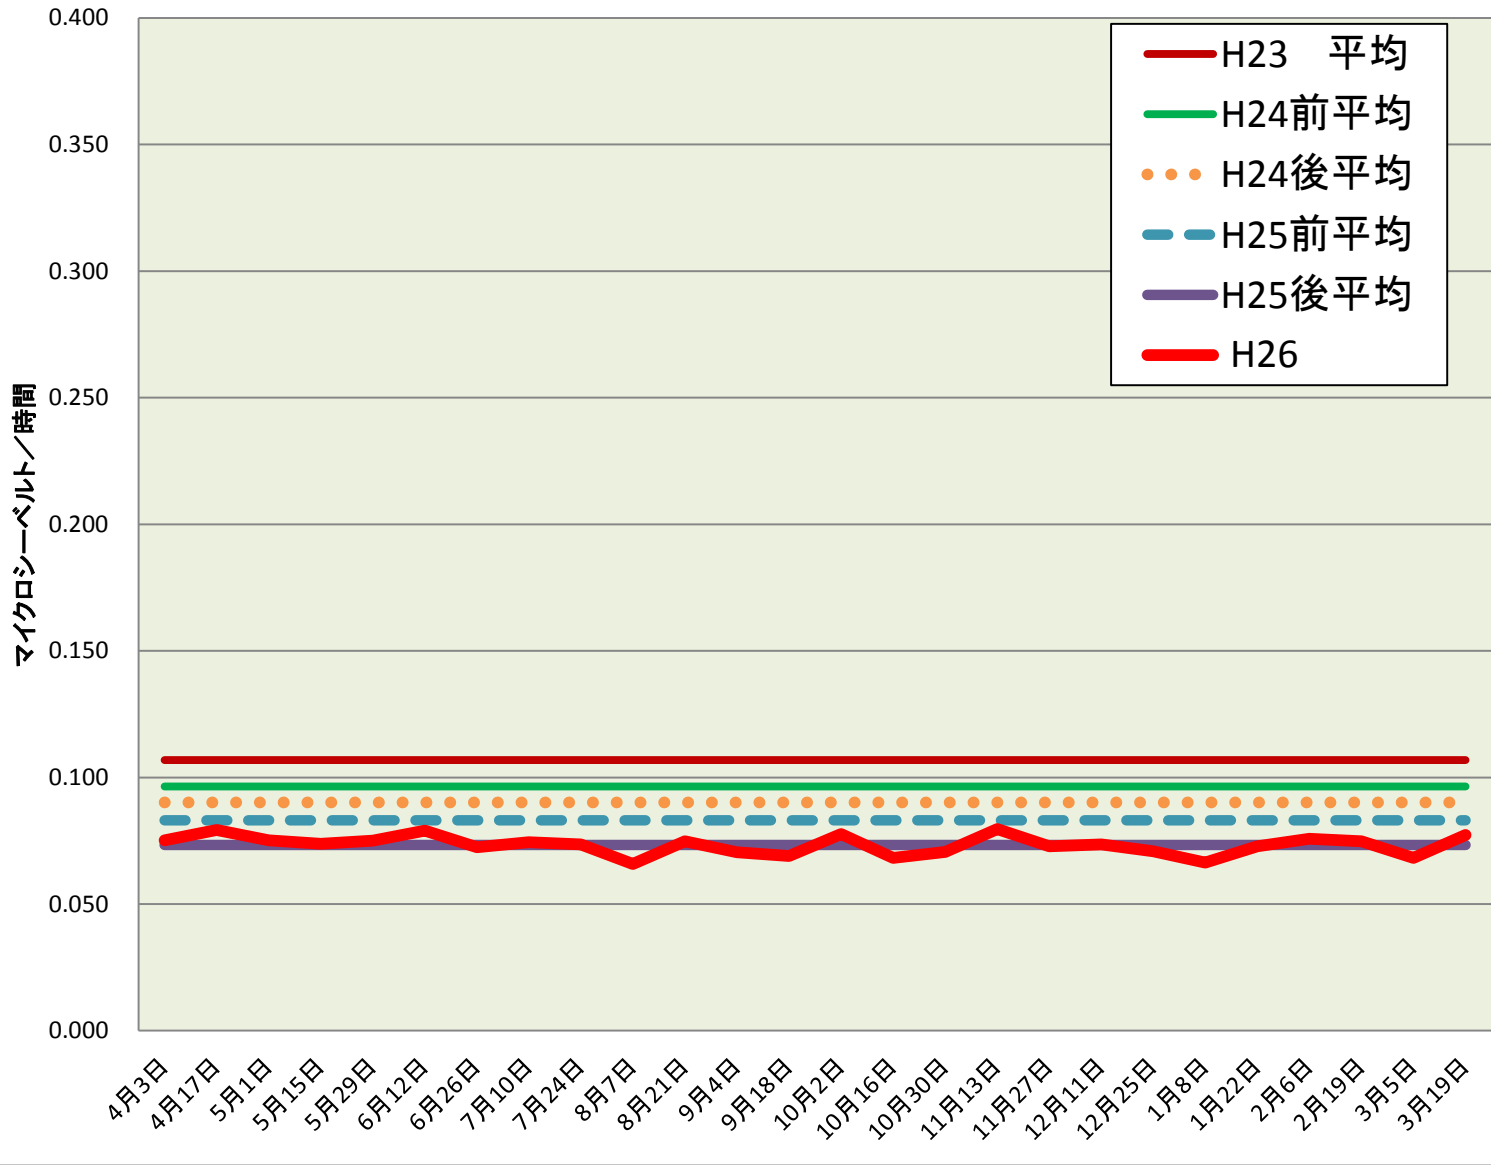

亀山小	
測定日	測定値
4月3日	0.075
4月17日	0.079
5月1日	0.075
5月15日	0.074
5月29日	0.075
6月12日	0.079
6月26日	0.072
7月10日	0.074
7月24日	0.074
8月7日	0.066
8月21日	0.075
9月4日	0.070
9月18日	0.069
10月2日	0.078
10月16日	0.068
10月30日	0.071
11月13日	0.080
11月27日	0.073
12月11日	0.074
12月25日	0.071
1月8日	0.066
1月22日	0.073
2月6日	0.076
2月19日	0.075
3月5日	0.068
3月19日	0.077
H26 平均	0.073
H25後平均	0.082
H25前平均	0.083
H24後平均	0.090
H24前平均	0.096
H23 平均	0.107

校庭放射線量測定結果(H26.4.3~H27.3.28)

※測定値は測定地点5ヵ所の平均