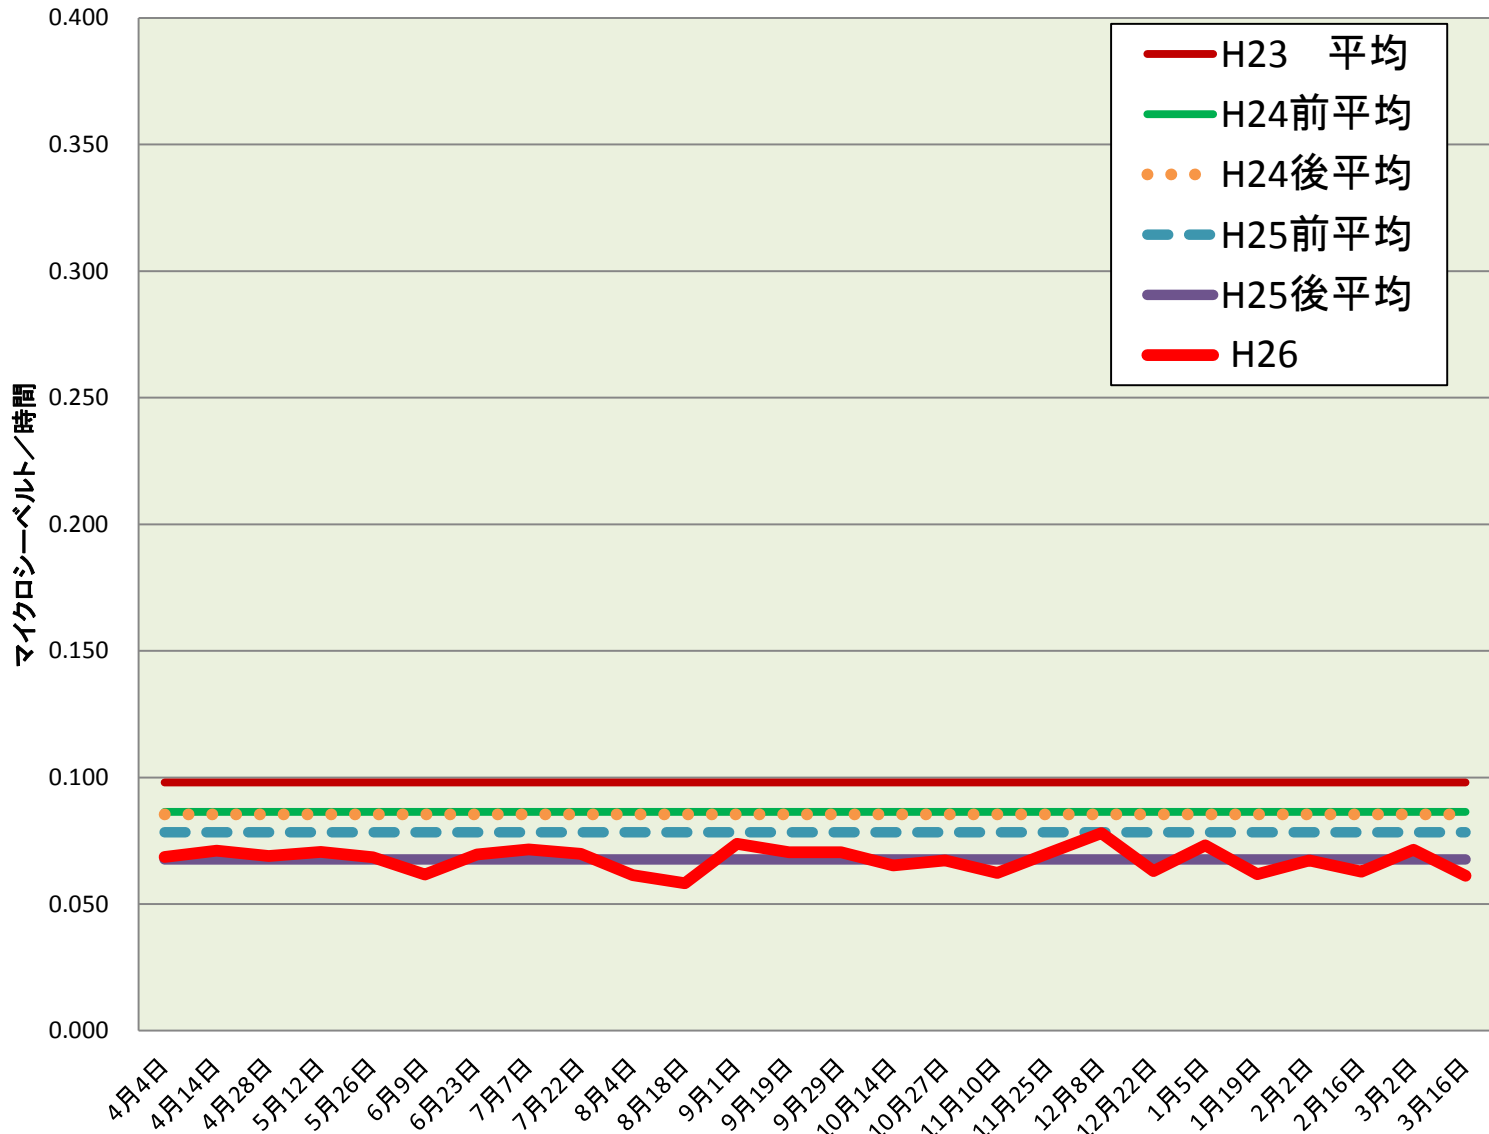

山前小	
測定日	測定値
4月4日	0.069
4月14日	0.071
4月28日	0.069
5月12日	0.071
5月26日	0.068
6月9日	0.062
6月23日	0.070
7月7日	0.072
7月22日	0.070
8月4日	0.061
8月18日	0.058
9月1日	0.074
9月19日	0.070
9月29日	0.070
10月14日	0.065
10月27日	0.067
11月10日	0.062
11月25日	0.070
12月8日	0.078
12月22日	0.063
1月5日	0.073
1月19日	0.062
2月2日	0.067
2月16日	0.063
3月2日	0.071
3月16日	0.061
H26 平均	0.068
H25後平均	0.075
H25前平均	0.078
H24後平均	0.085
H24前平均	0.086
H23 平均	0.098

校庭放射線量測定結果(H26.4.3~H27.3.28)

※測定値は測定地点5ヵ所の平均