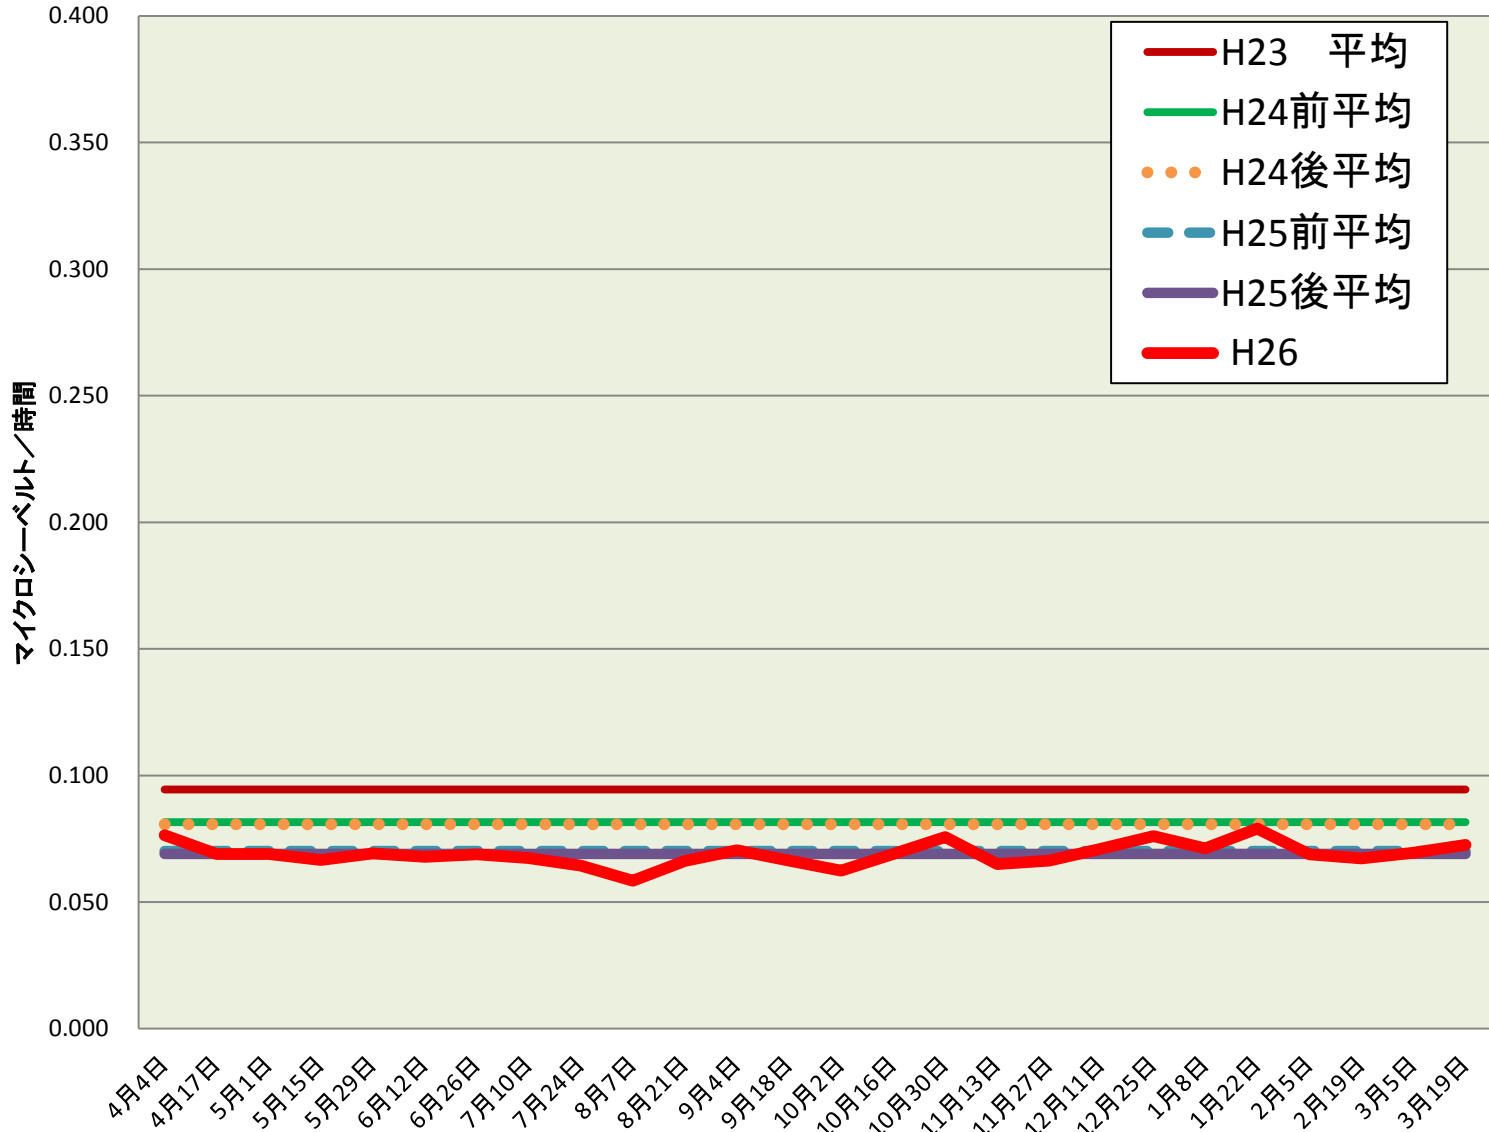

山前南小	
測定日	測定値
4月4日	0.076
4月17日	0.069
5月1日	0.069
5月15日	0.067
5月29日	0.069
6月12日	0.068
6月26日	0.069
7月10日	0.067
7月24日	0.064
8月7日	0.058
8月21日	0.066
9月4日	0.070
9月18日	0.066
10月2日	0.062
10月16日	0.069
10月30日	0.076
11月13日	0.065
11月27日	0.066
12月11日	0.071
12月25日	0.076
1月8日	0.071
1月22日	0.079
2月5日	0.069
2月19日	0.067
3月5日	0.069
3月19日	0.073
H26 平均	0.069
H25後平均	0.073
H25前平均	0.070
H24後平均	0.081
H24前平均	0.082
H23 平均	0.094

### 校庭放射線量測定結果(H26.4.3~H27.3.28)

※測定値は測定地点5ヵ所の平均