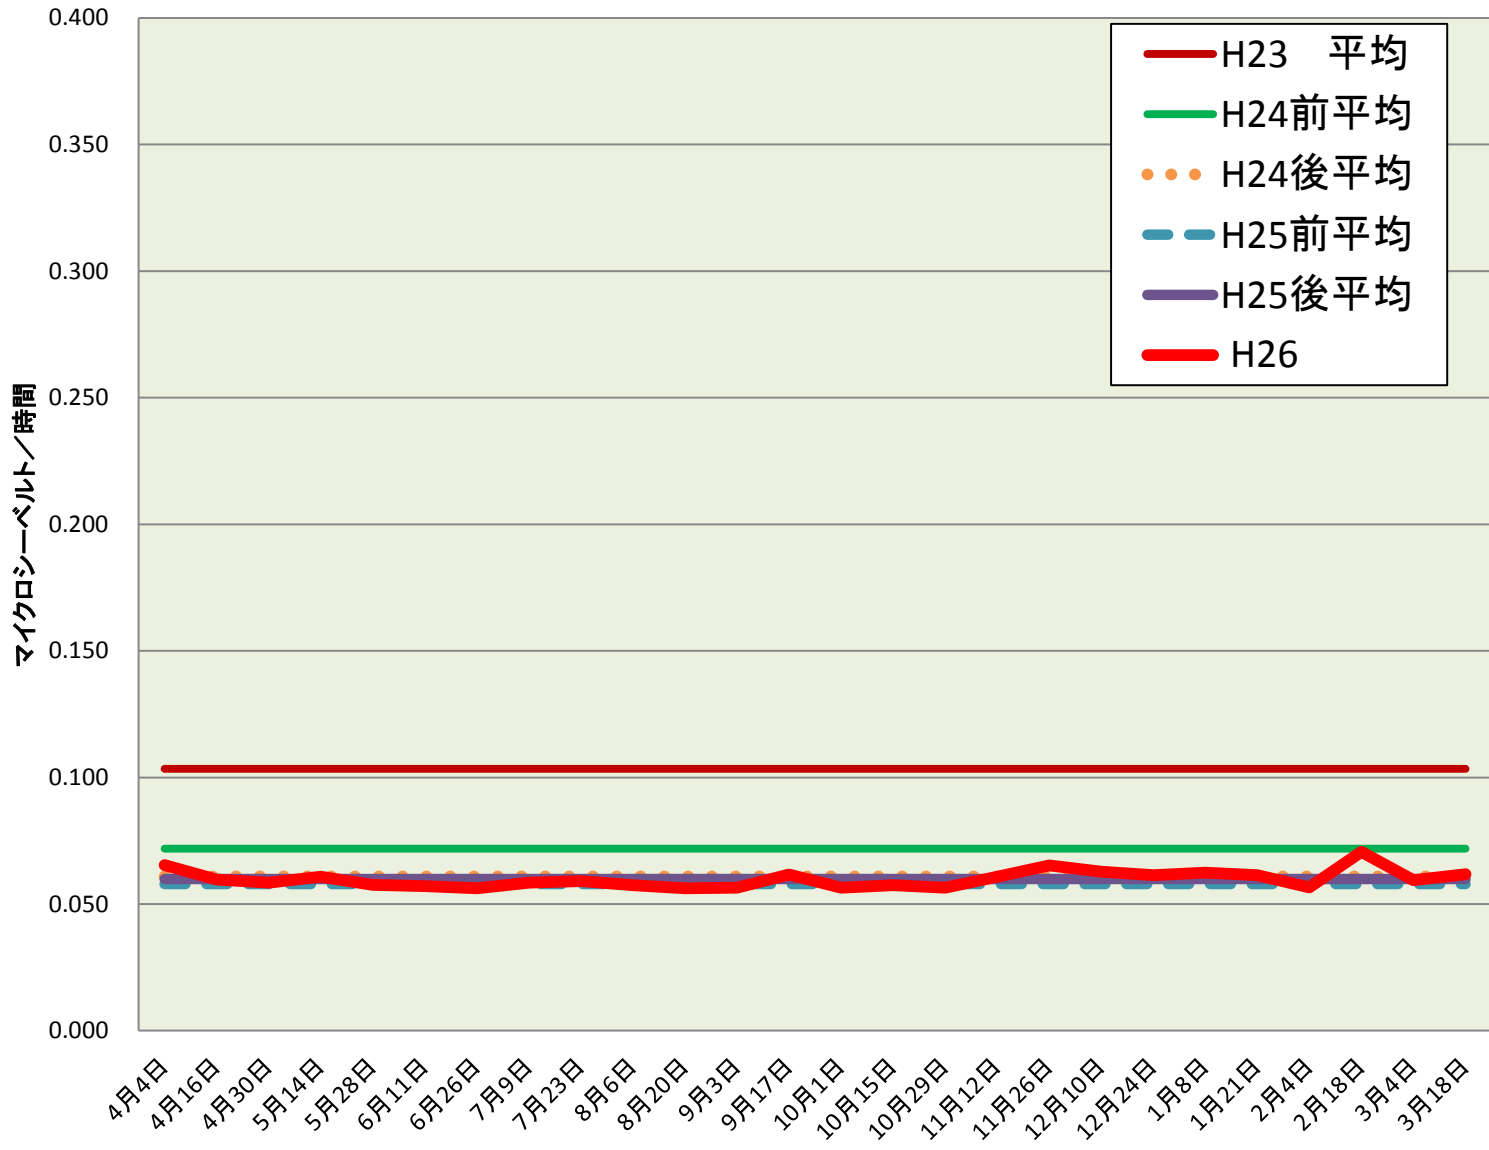

西田井小	
測定日	測定値
4月4日	0.065
4月16日	0.060
4月30日	0.058
5月14日	0.061
5月28日	0.058
6月11日	0.057
6月26日	0.056
7月9日	0.058
7月23日	0.059
8月6日	0.057
8月20日	0.056
9月3日	0.056
9月17日	0.062
10月1日	0.056
10月15日	0.057
10月29日	0.056
11月12日	0.061
11月26日	0.065
12月10日	0.063
12月24日	0.061
1月8日	0.062
1月21日	0.061
2月4日	0.057
2月18日	0.071
3月4日	0.059
3月18日	0.062
H26 平均	0.060
H25後平均	0.059
H25前平均	0.058
H24後平均	0.061
H24前平均	0.072
H23 平均	0.103

### 校庭放射線量測定結果(H26.4.3~H27.3.28)

※測定値は測定地点5ヵ所の平均