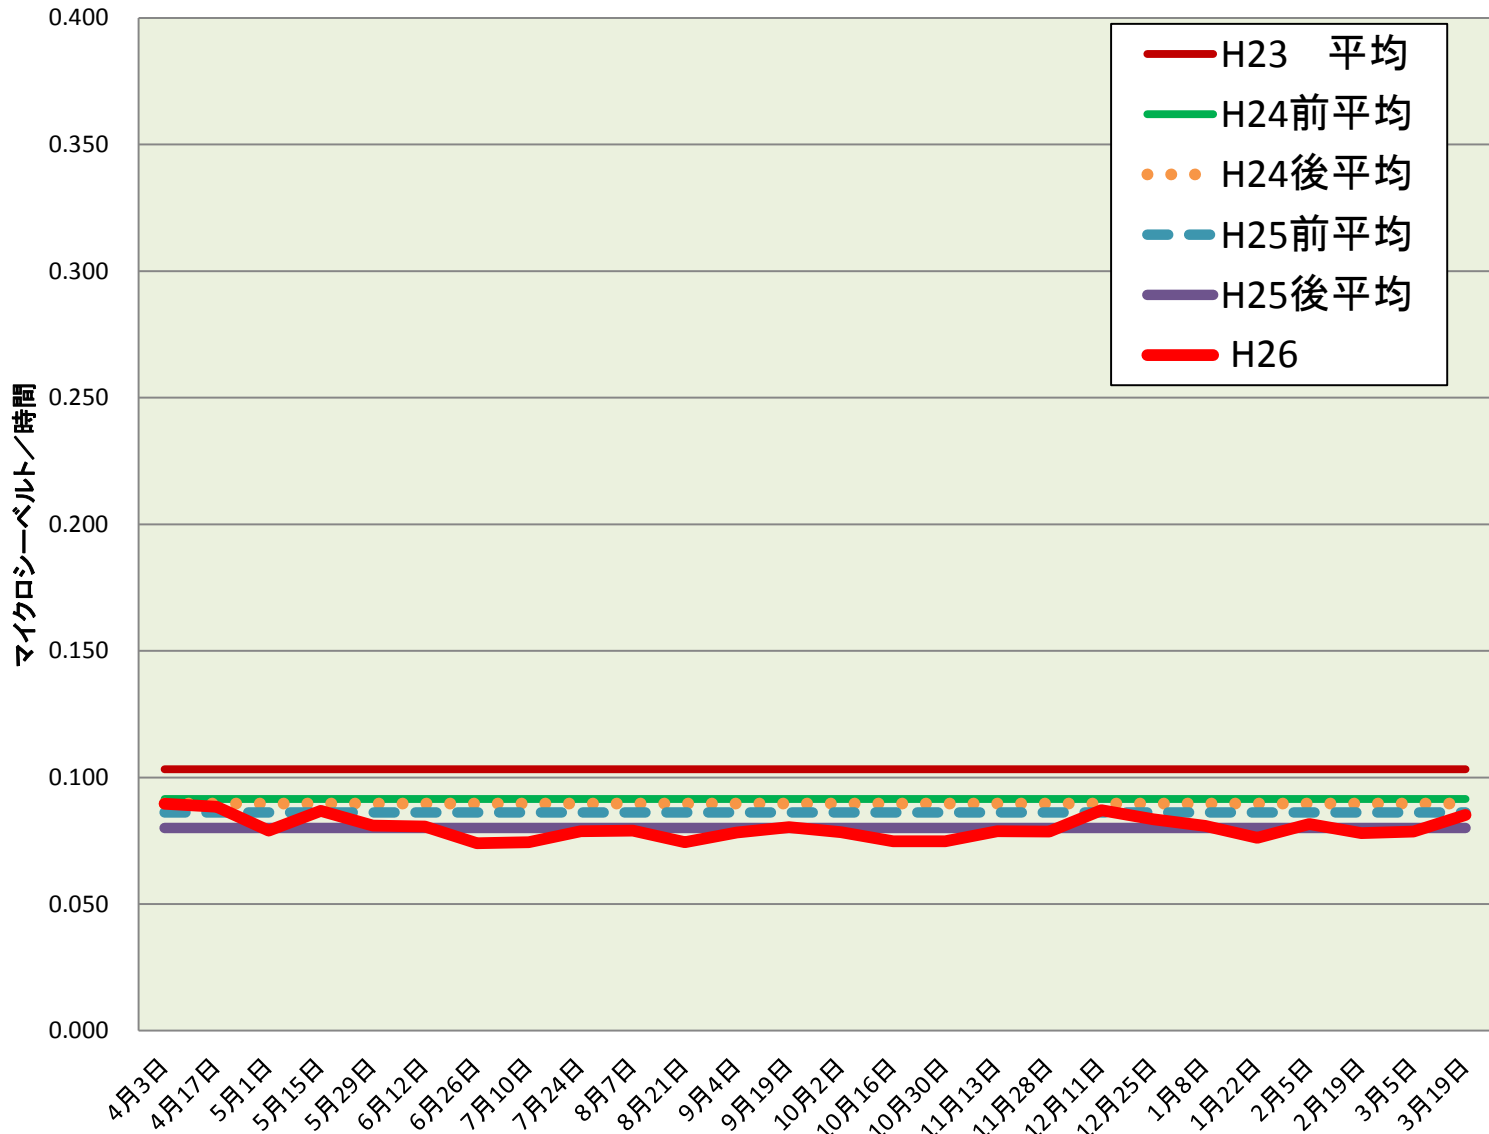

東沼小	
測定日	測定値
4月3日	0.090
4月17日	0.088
5月1日	0.079
5月15日	0.087
5月29日	0.081
6月12日	0.081
6月26日	0.074
7月10日	0.074
7月24日	0.079
8月7日	0.079
8月21日	0.074
9月4日	0.078
9月19日	0.080
10月2日	0.078
10月16日	0.075
10月30日	0.075
11月13日	0.079
11月28日	0.079
12月11日	0.087
12月25日	0.083
1月8日	0.081
1月22日	0.076
2月5日	0.082
2月19日	0.078
3月5日	0.079
3月19日	0.085
H26 平均	0.080
H25後平均	0.088
H25前平均	0.086
H24後平均	0.090
H24前平均	0.091
H23 平均	0.103

校庭放射線量測定結果(H26.4.3~H27.3.28)

※測定値は測定地点5ヵ所の平均