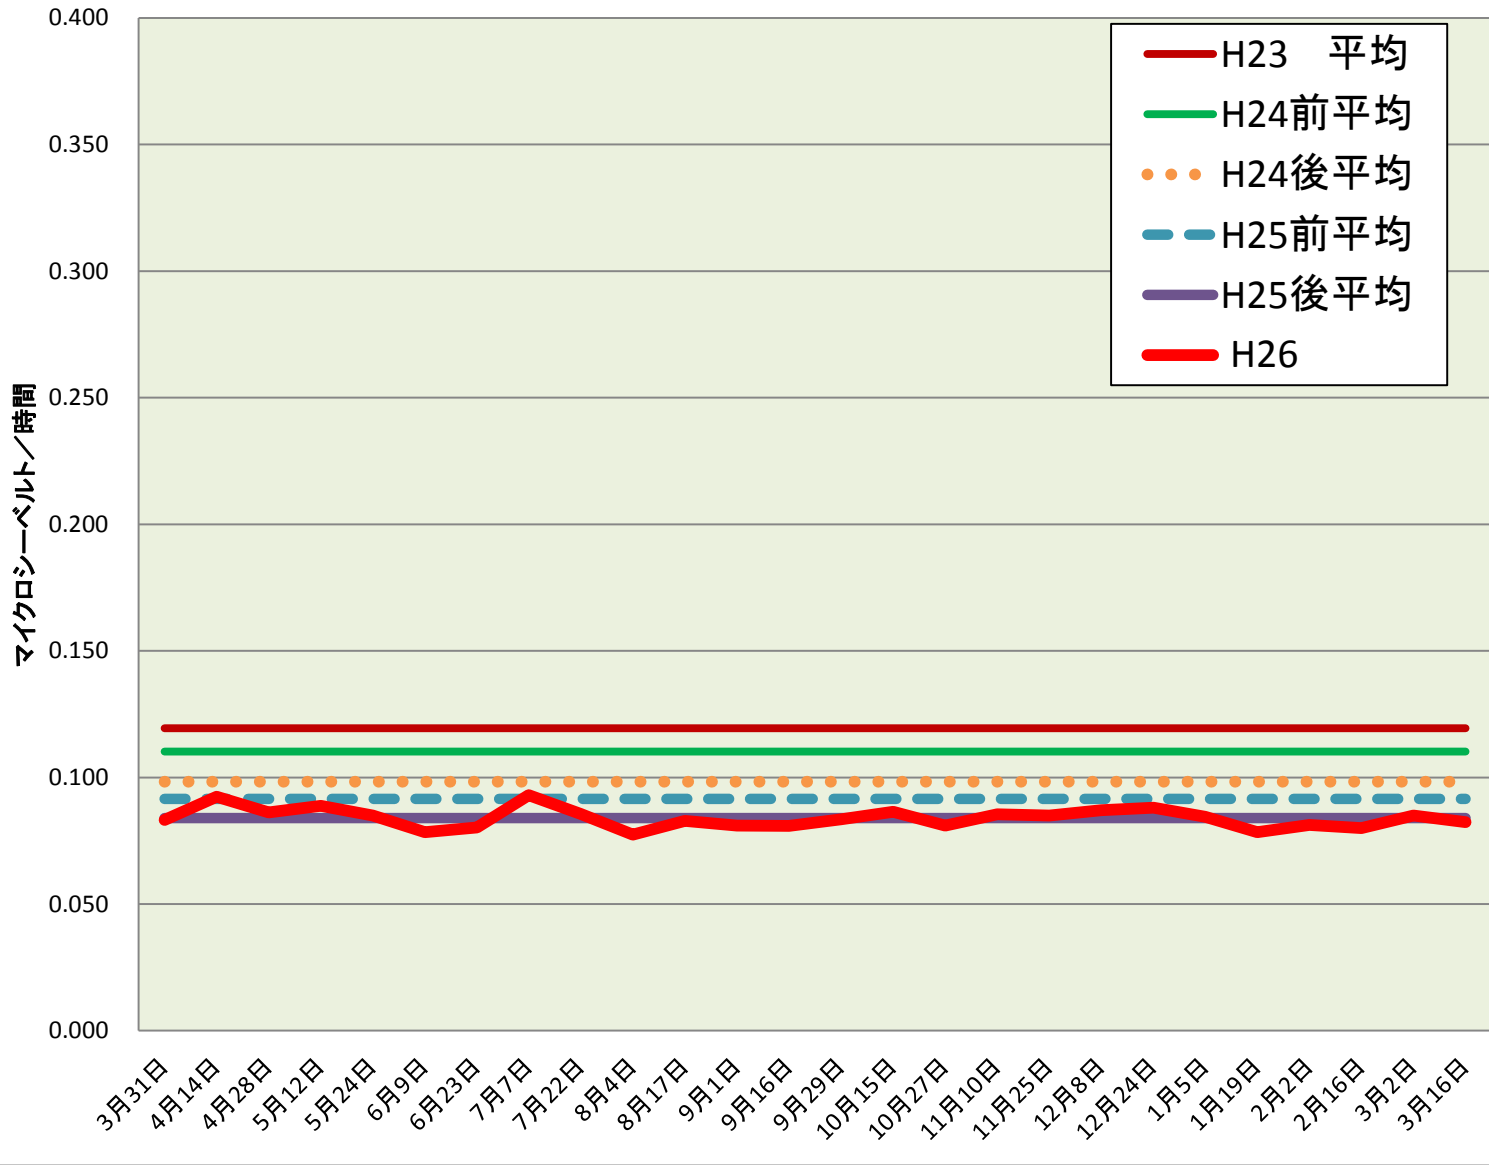

長田小	
測定日	測定値
3月31日	0.083
4月14日	0.092
4月28日	0.086
5月12日	0.089
5月24日	0.085
6月9日	0.078
6月23日	0.080
7月7日	0.093
7月22日	0.086
8月4日	0.077
8月17日	0.083
9月1日	0.081
9月16日	0.081
9月29日	0.083
10月15日	0.086
10月27日	0.081
11月10日	0.085
11月25日	0.085
12月8日	0.087
12月24日	0.088
1月5日	0.084
1月19日	0.078
2月2日	0.081
2月16日	0.080
3月2日	0.085
3月16日	0.082
H26 平均	0.084
H25後平均	0.089
H25前平均	0.092
H24後平均	0.098
H24前平均	0.110
H23 平均	0.119

校庭放射線量測定結果(H26.4.3~H27.3.28)

※測定値は測定地点5ヵ所の平均