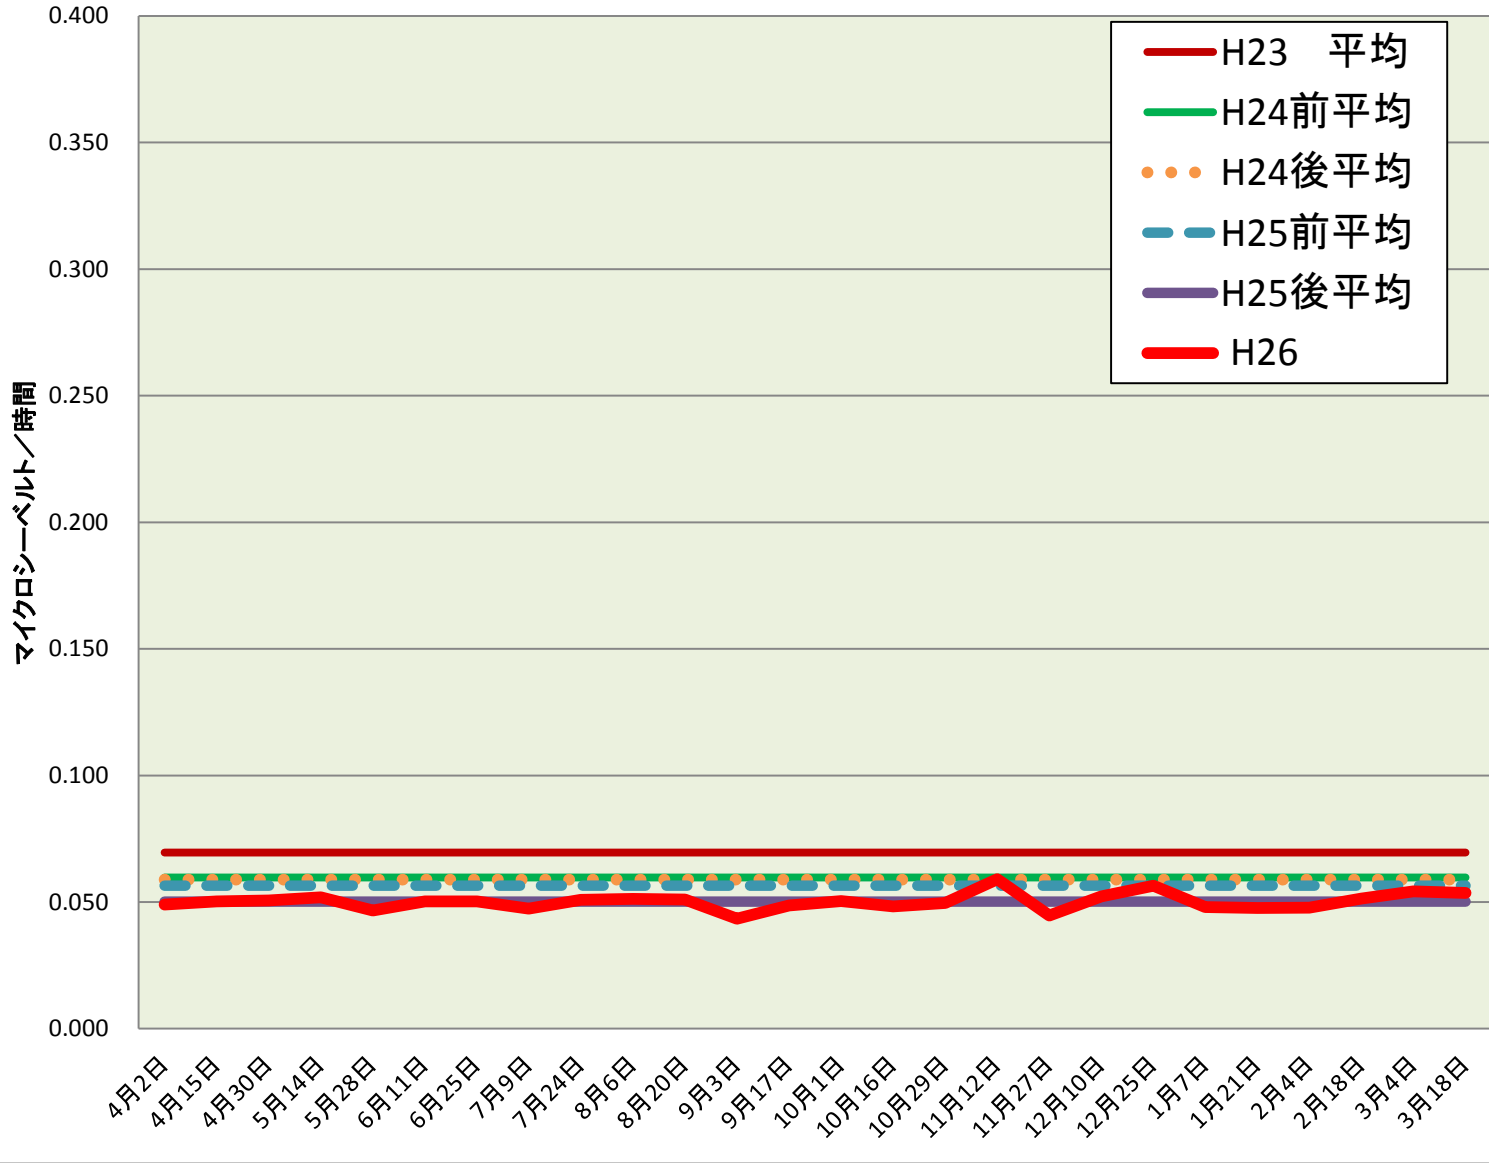

久下田小	
測定日	測定値
4月2日	0.049
4月15日	0.050
4月30日	0.051
5月14日	0.052
5月28日	0.047
6月11日	0.050
6月25日	0.050
7月9日	0.047
7月24日	0.051
8月6日	0.051
8月20日	0.051
9月3日	0.043
9月17日	0.049
10月1日	0.050
10月16日	0.048
10月29日	0.050
11月12日	0.059
11月27日	0.045
12月10日	0.052
12月25日	0.056
1月7日	0.048
1月21日	0.048
2月4日	0.048
2月18日	0.051
3月4日	0.054
3月18日	0.054
H26 平均	0.050
H25後平均	0.055
H25前平均	0.056
H24後平均	0.059
H24前平均	0.060
H23 平均	0.070

校庭放射線量測定結果(H26.4.3~H27.3.28)

※測定値は測定地点5ヵ所の平均