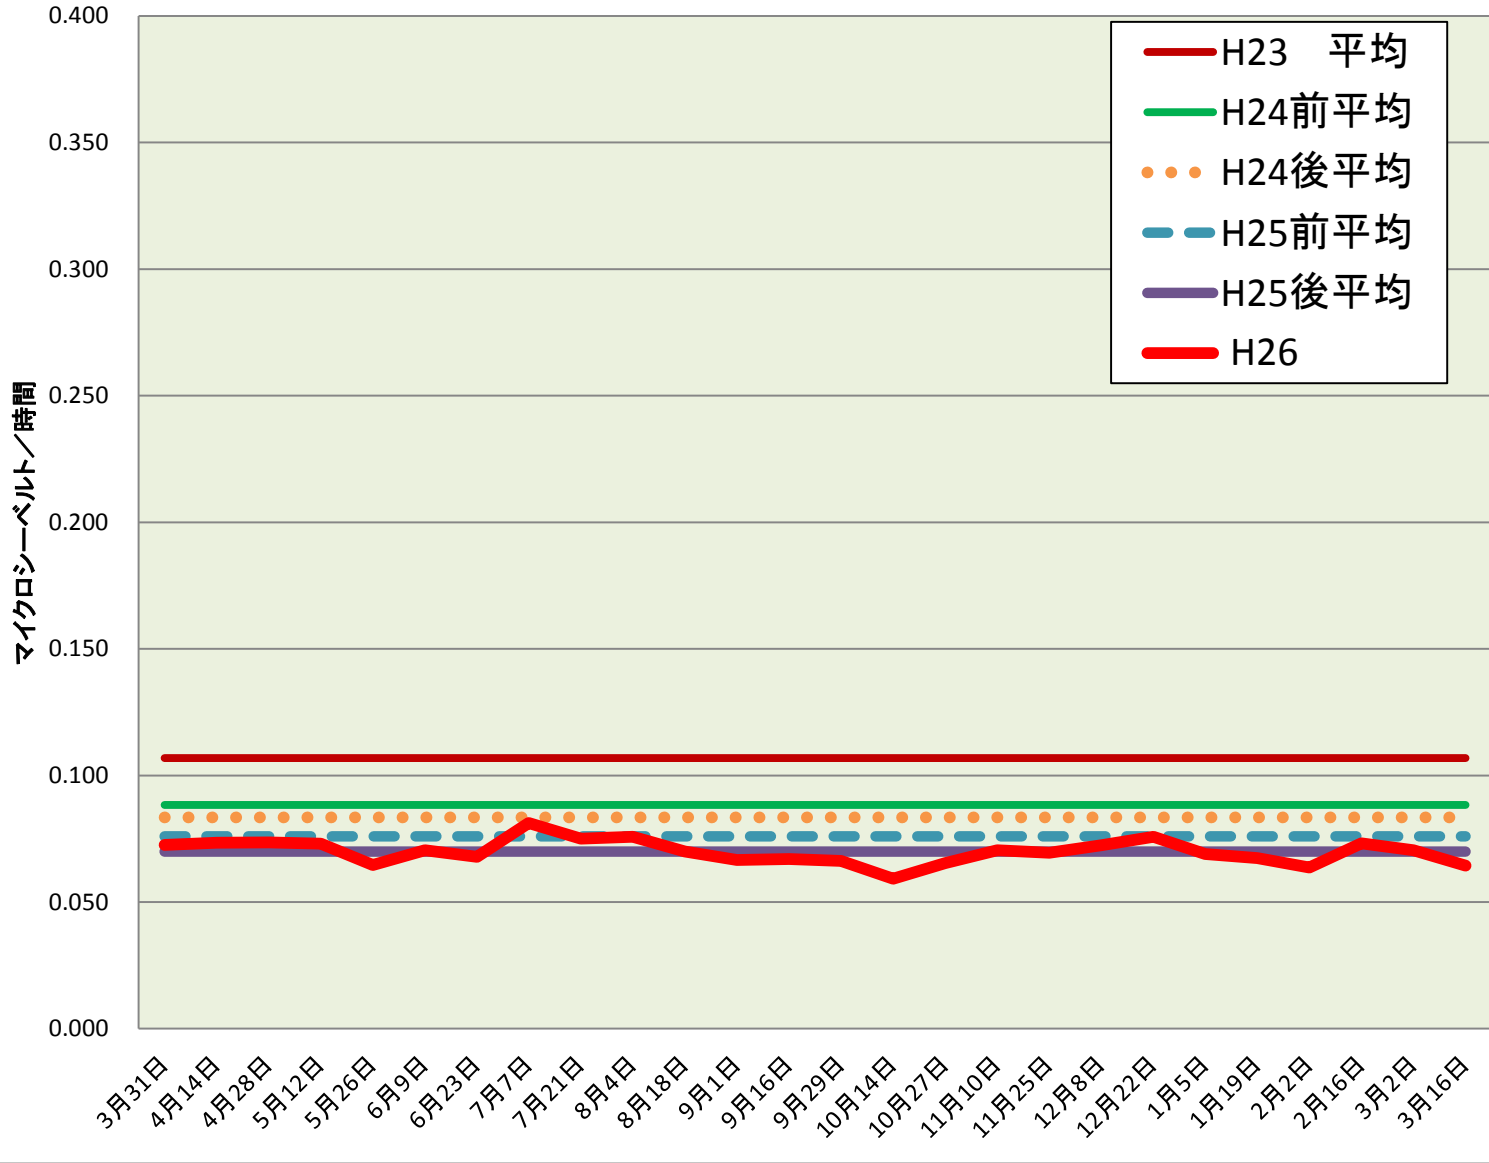

真岡中	
測定日	測定値
3月31日	0.073
4月14日	0.073
4月28日	0.074
5月12日	0.073
5月26日	0.065
6月9日	0.070
6月23日	0.068
7月7日	0.081
7月21日	0.075
8月4日	0.076
8月18日	0.070
9月1日	0.067
9月16日	0.067
9月29日	0.066
10月14日	0.059
10月27日	0.065
11月10日	0.070
11月25日	0.069
12月8日	0.072
12月22日	0.076
1月5日	0.069
1月19日	0.067
2月2日	0.064
2月16日	0.073
3月2日	0.070
3月16日	0.064
H26 平均	0.070
H25後平均	0.075
H25前平均	0.076
H24後平均	0.083
H24前平均	0.088
H23 平均	0.107

校庭放射線量測定結果(H26.4.3~H27.3.28)

※測定値は測定地点5ヵ所の平均