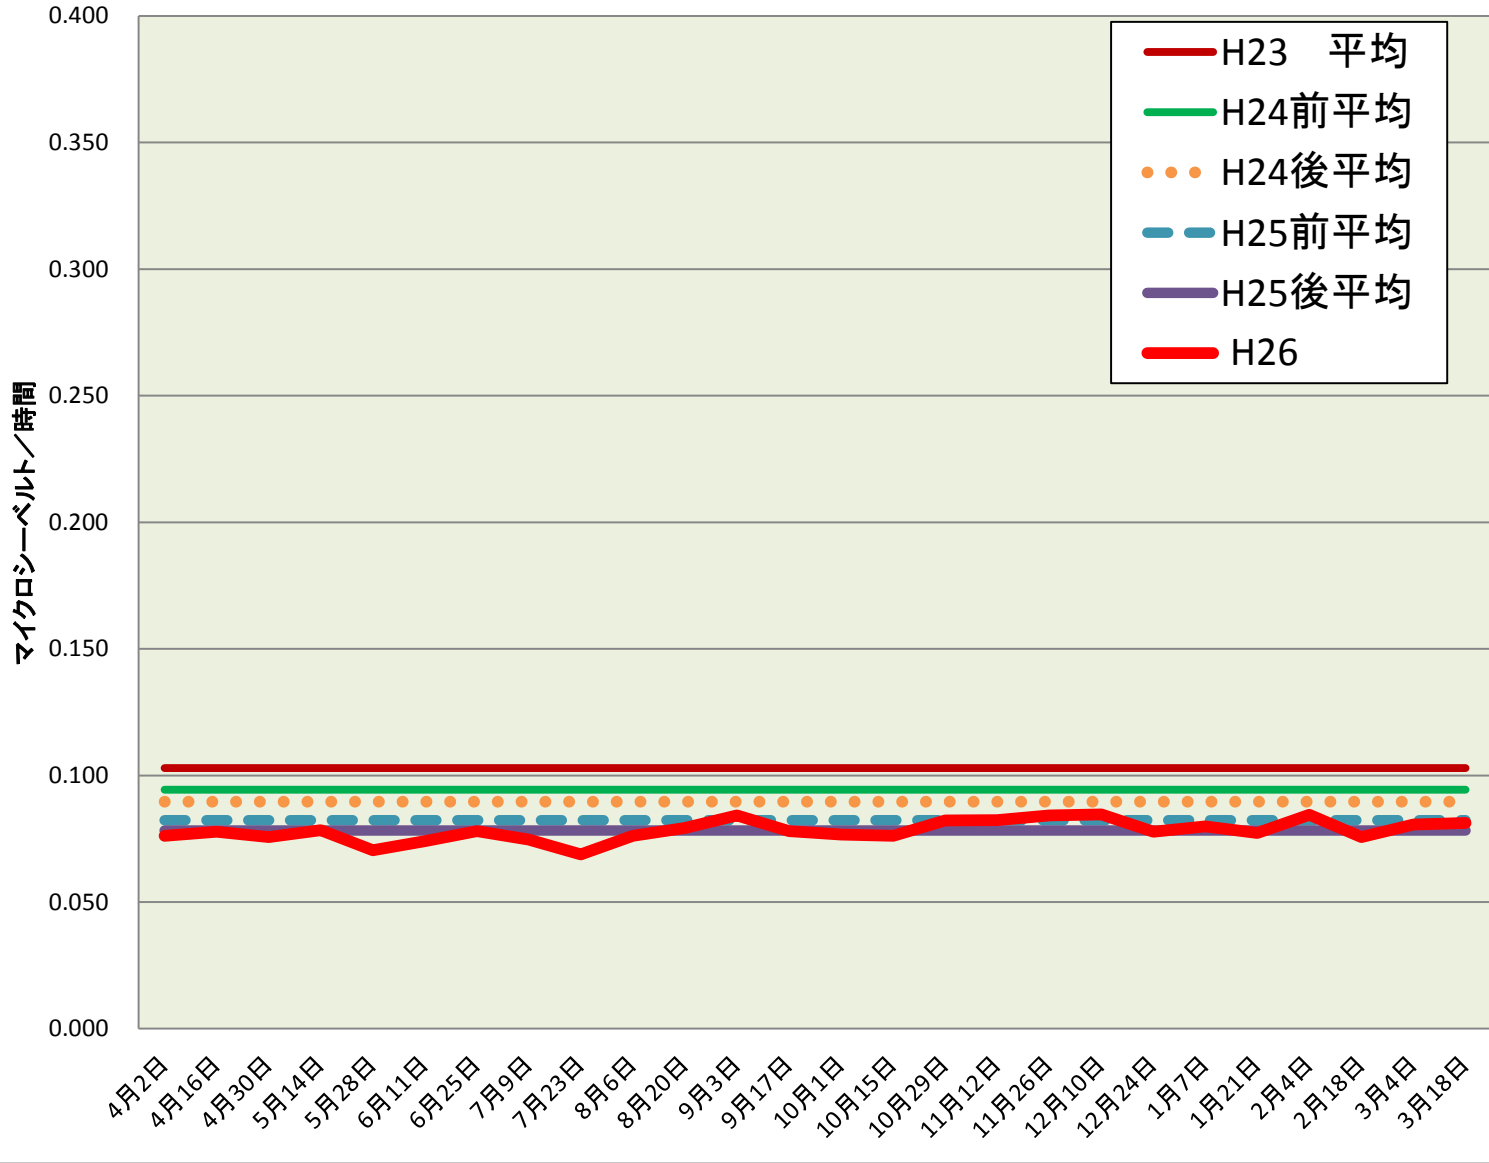

真岡東中	
測定日	測定値
4月2日	0.076
4月16日	0.078
4月30日	0.076
5月14日	0.078
5月28日	0.070
6月11日	0.074
6月25日	0.078
7月9日	0.075
7月23日	0.069
8月6日	0.076
8月20日	0.079
9月3日	0.084
9月17日	0.078
10月1日	0.077
10月15日	0.076
10月29日	0.082
11月12日	0.082
11月26日	0.084
12月10日	0.085
12月24日	0.078
1月7日	0.080
1月21日	0.077
2月4日	0.084
2月18日	0.076
3月4日	0.081
3月18日	0.081
H26 平均	0.078
H25後平均	0.082
H25前平均	0.082
H24後平均	0.090
H24前平均	0.094
H23 平均	0.103

校庭放射線量測定結果(H26.4.3~H27.3.28)

※測定値は測定地点5カ所の平均