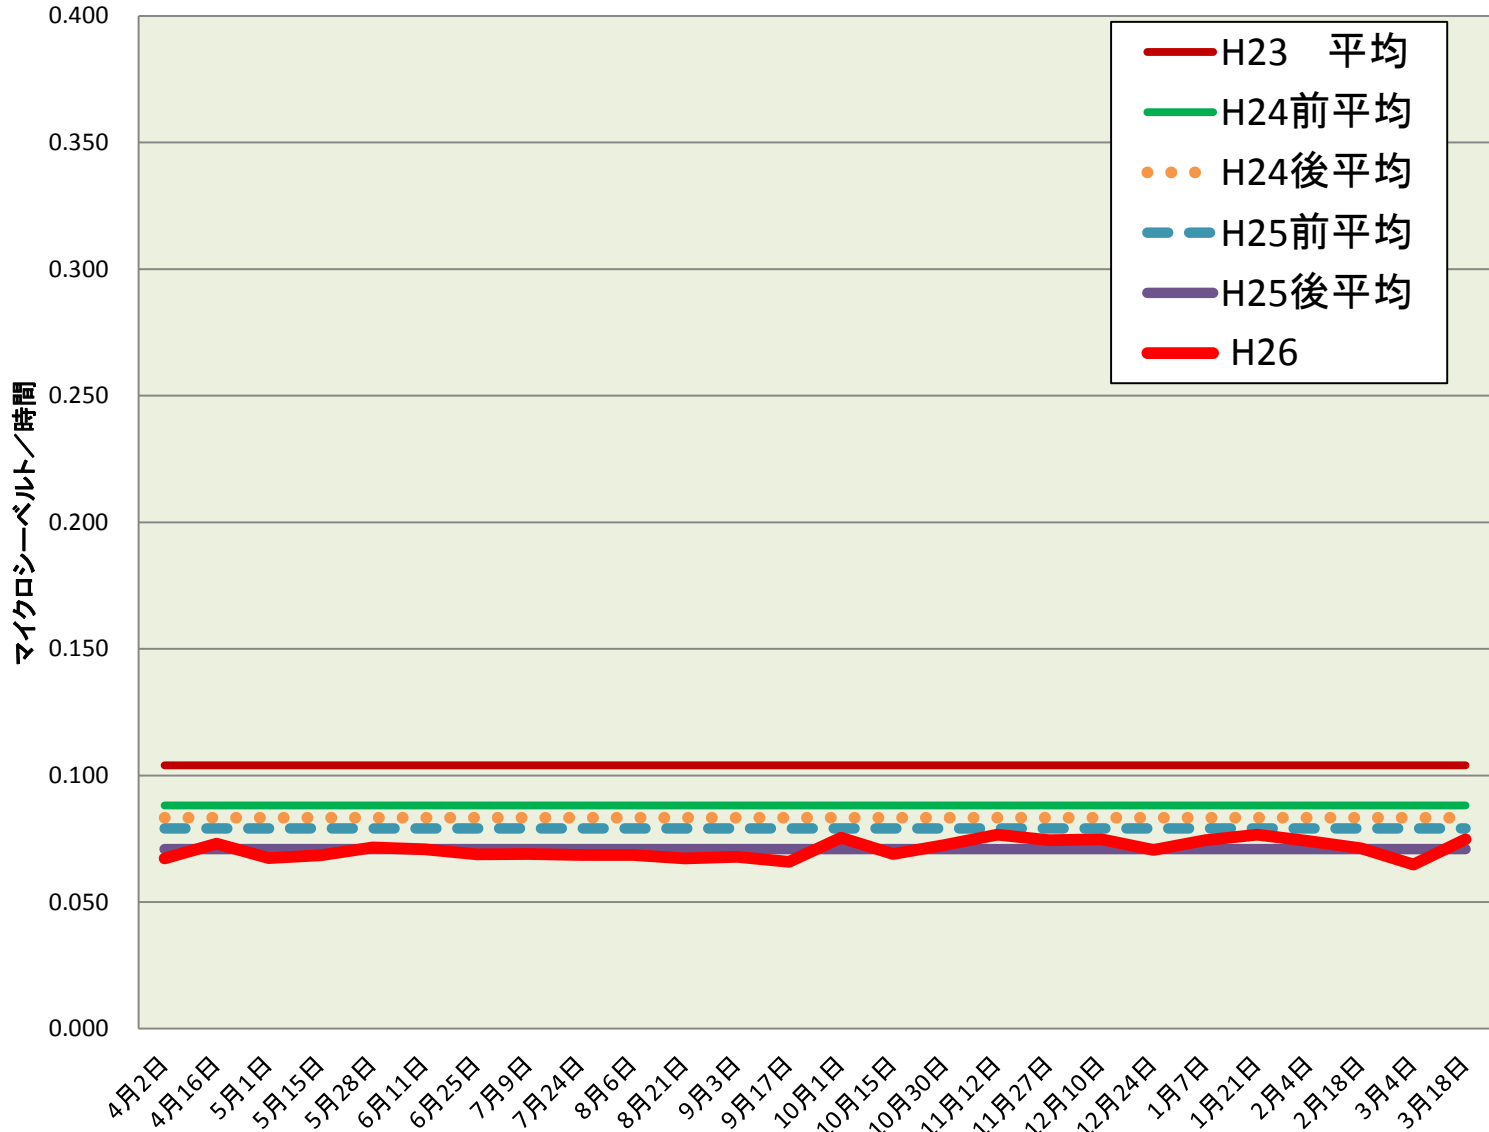

真岡西中	
測定日	測定値
4月2日	0.067
4月16日	0.073
5月1日	0.067
5月15日	0.068
5月28日	0.072
6月11日	0.071
6月25日	0.069
7月9日	0.069
7月24日	0.069
8月6日	0.069
8月21日	0.067
9月3日	0.068
9月17日	0.066
10月1日	0.075
10月15日	0.069
10月30日	0.073
11月12日	0.077
11月27日	0.074
12月10日	0.075
12月24日	0.071
1月7日	0.074
1月21日	0.077
2月4日	0.074
2月18日	0.071
3月4日	0.065
3月18日	0.075
H26 平均	0.071
H25後平均	0.077
H25前平均	0.079
H24後平均	0.083
H24前平均	0.088
H23 平均	0.104

校庭放射線量測定結果(H26.4.3~H27.3.28)

※測定値は測定地点5ヵ所の平均