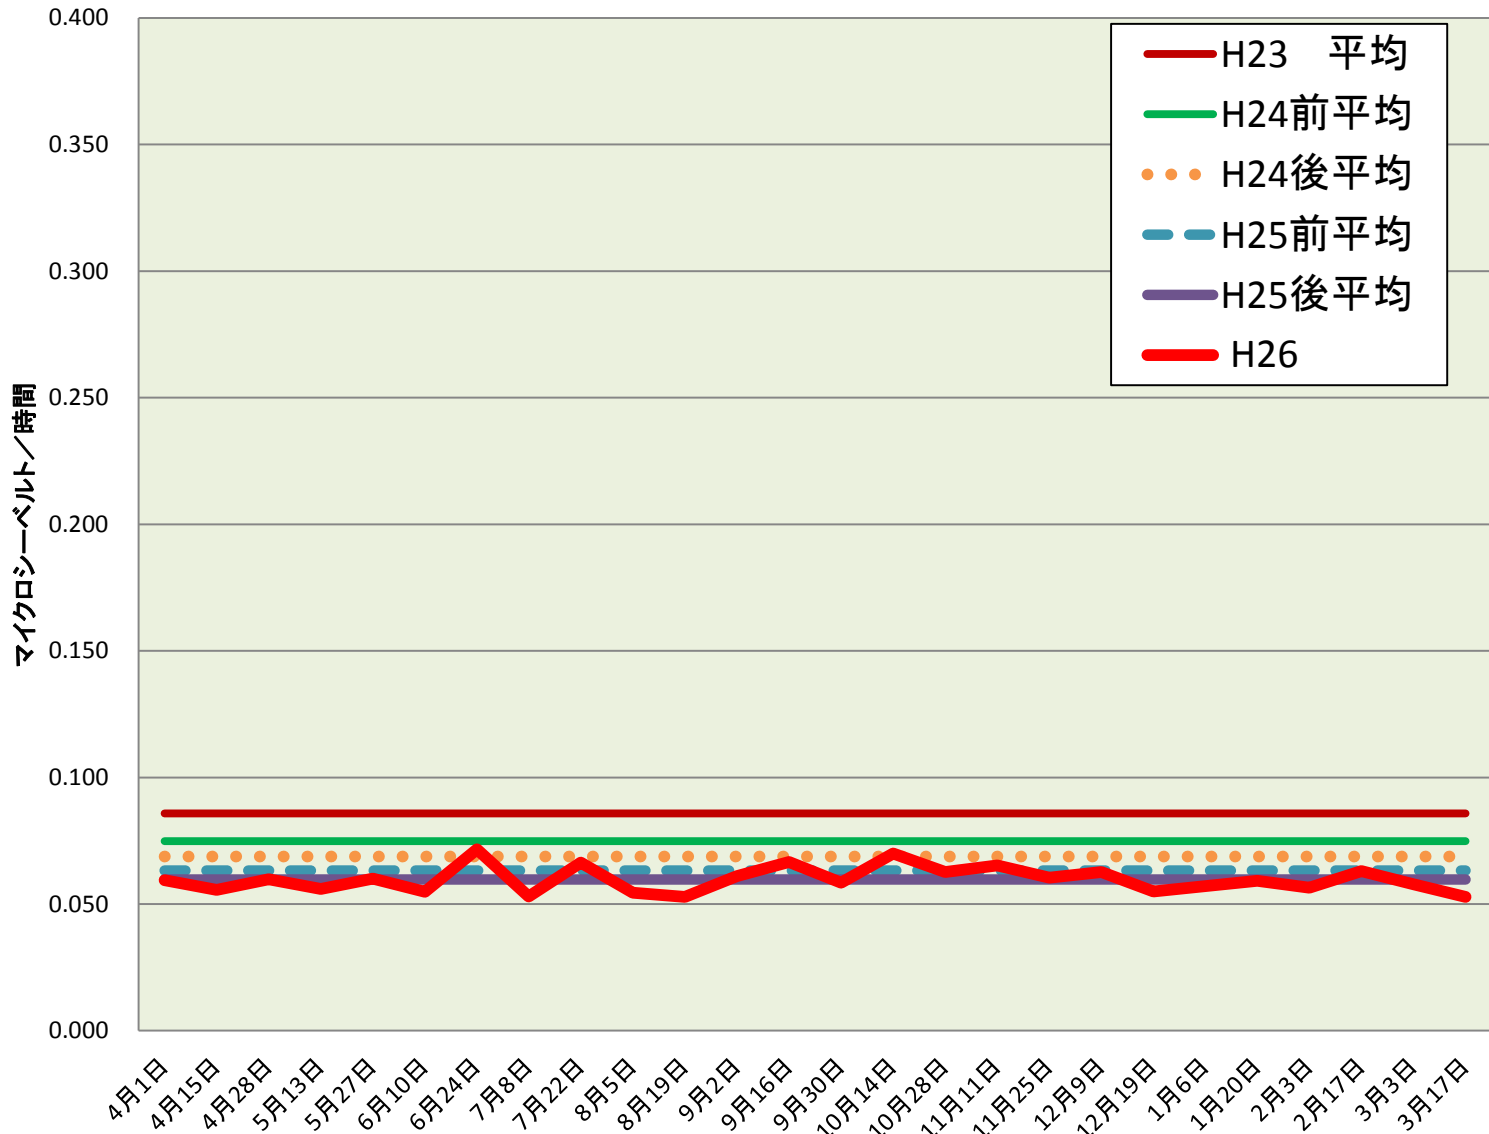

久下田中	
測定日	測定値
4月1日	0.059
4月15日	0.056
4月28日	0.060
5月13日	0.056
5月27日	0.060
6月10日	0.055
6月24日	0.072
7月8日	0.053
7月22日	0.066
8月5日	0.054
8月19日	0.053
9月2日	0.061
9月16日	0.067
9月30日	0.058
10月14日	0.070
10月28日	0.063
11月11日	0.065
11月25日	0.060
12月9日	0.063
12月19日	0.055
1月6日	0.057
1月20日	0.059
2月3日	0.056
2月17日	0.063
3月3日	0.058
3月17日	0.053
H26 平均	0.060
H25後平均	0.066
H25前平均	0.063
H24後平均	0.069
H24前平均	0.075
H23 平均	0.086

校庭放射線量測定結果(H26.4.3~H27.3.28)

※測定値は測定地点5ヵ所の平均