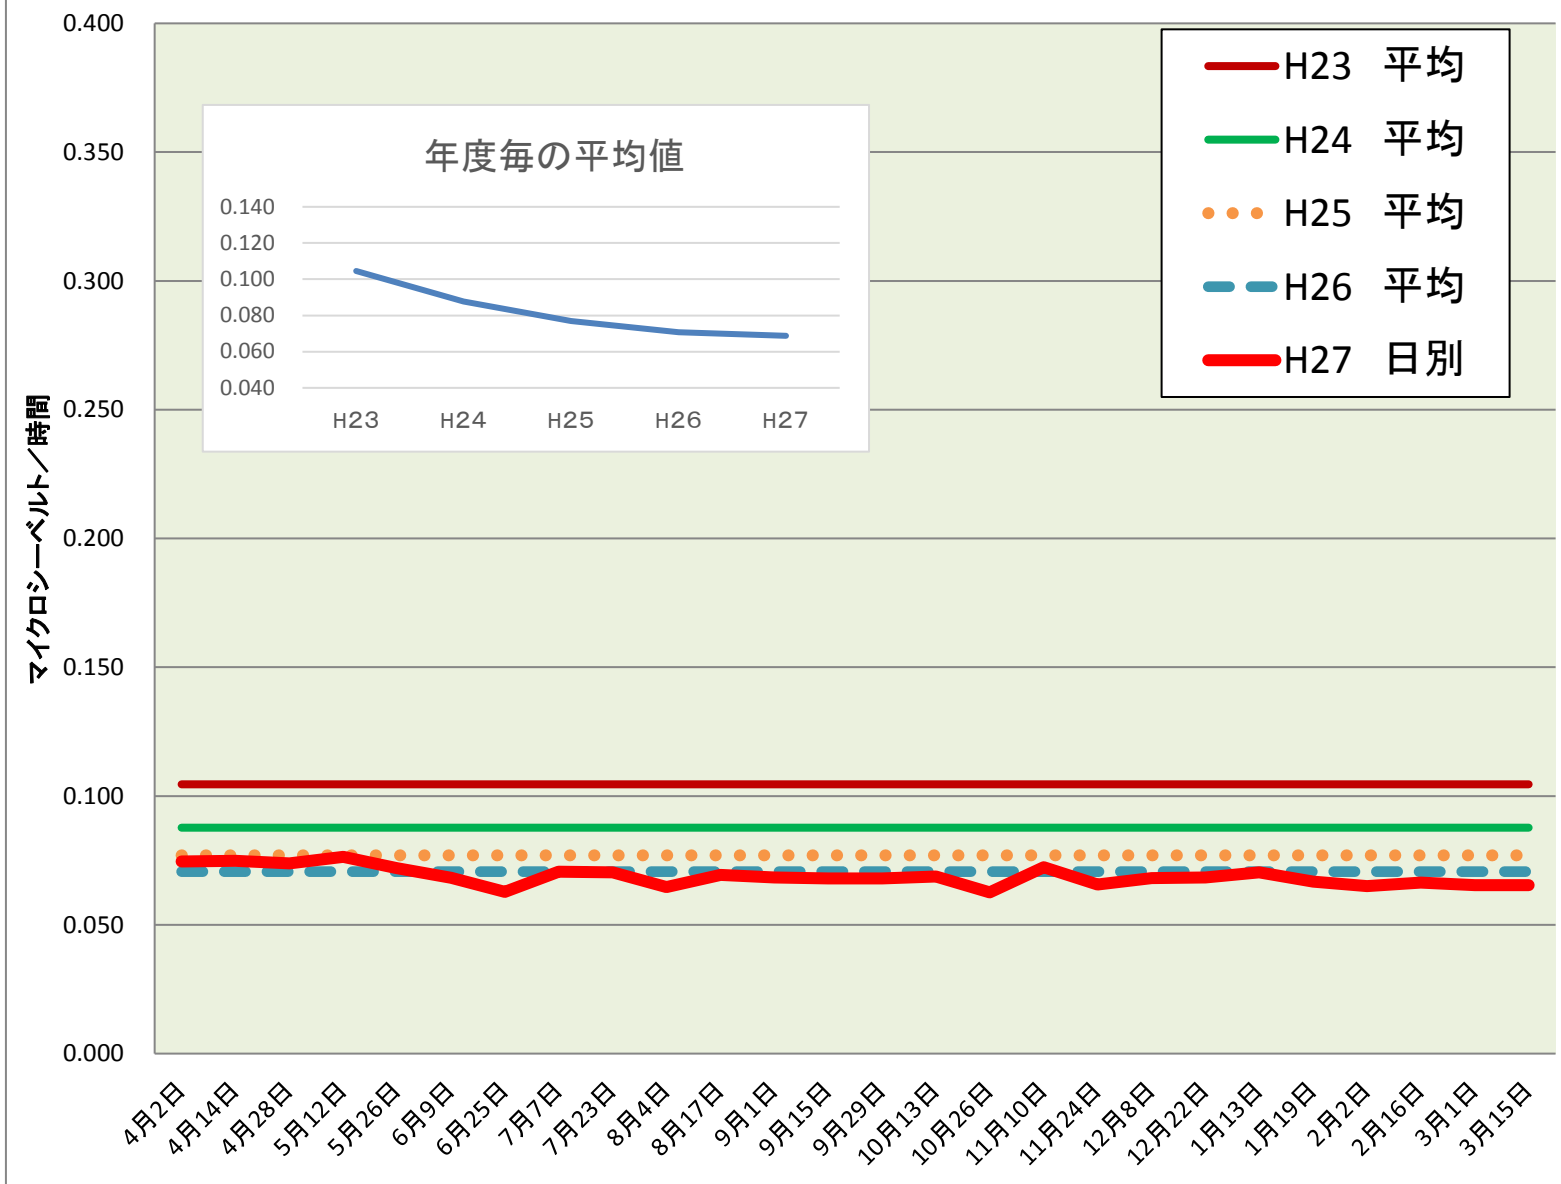

真岡東小	
測定日	測定値
4月2日	0.075
4月14日	0.075
4月28日	0.074
5月12日	0.076
5月26日	0.072
6月9日	0.068
6月25日	0.063
7月7日	0.071
7月23日	0.070
8月4日	0.065
8月17日	0.069
9月1日	0.068
9月15日	0.068
9月29日	0.068
10月13日	0.069
10月26日	0.063
11月10日	0.072
11月24日	0.066
12月8日	0.068
12月22日	0.068
1月13日	0.070
1月19日	0.067
2月2日	0.065
2月16日	0.066
3月1日	0.065
3月15日	0.065
H27 平均	0.069
H26 平均	0.071
H25 平均	0.077
H24 平均	0.088
H23 平均	0.105

校庭放射線量測定結果(H274.1~H28.3.31)

※測定値は測定地点5カ所の平均