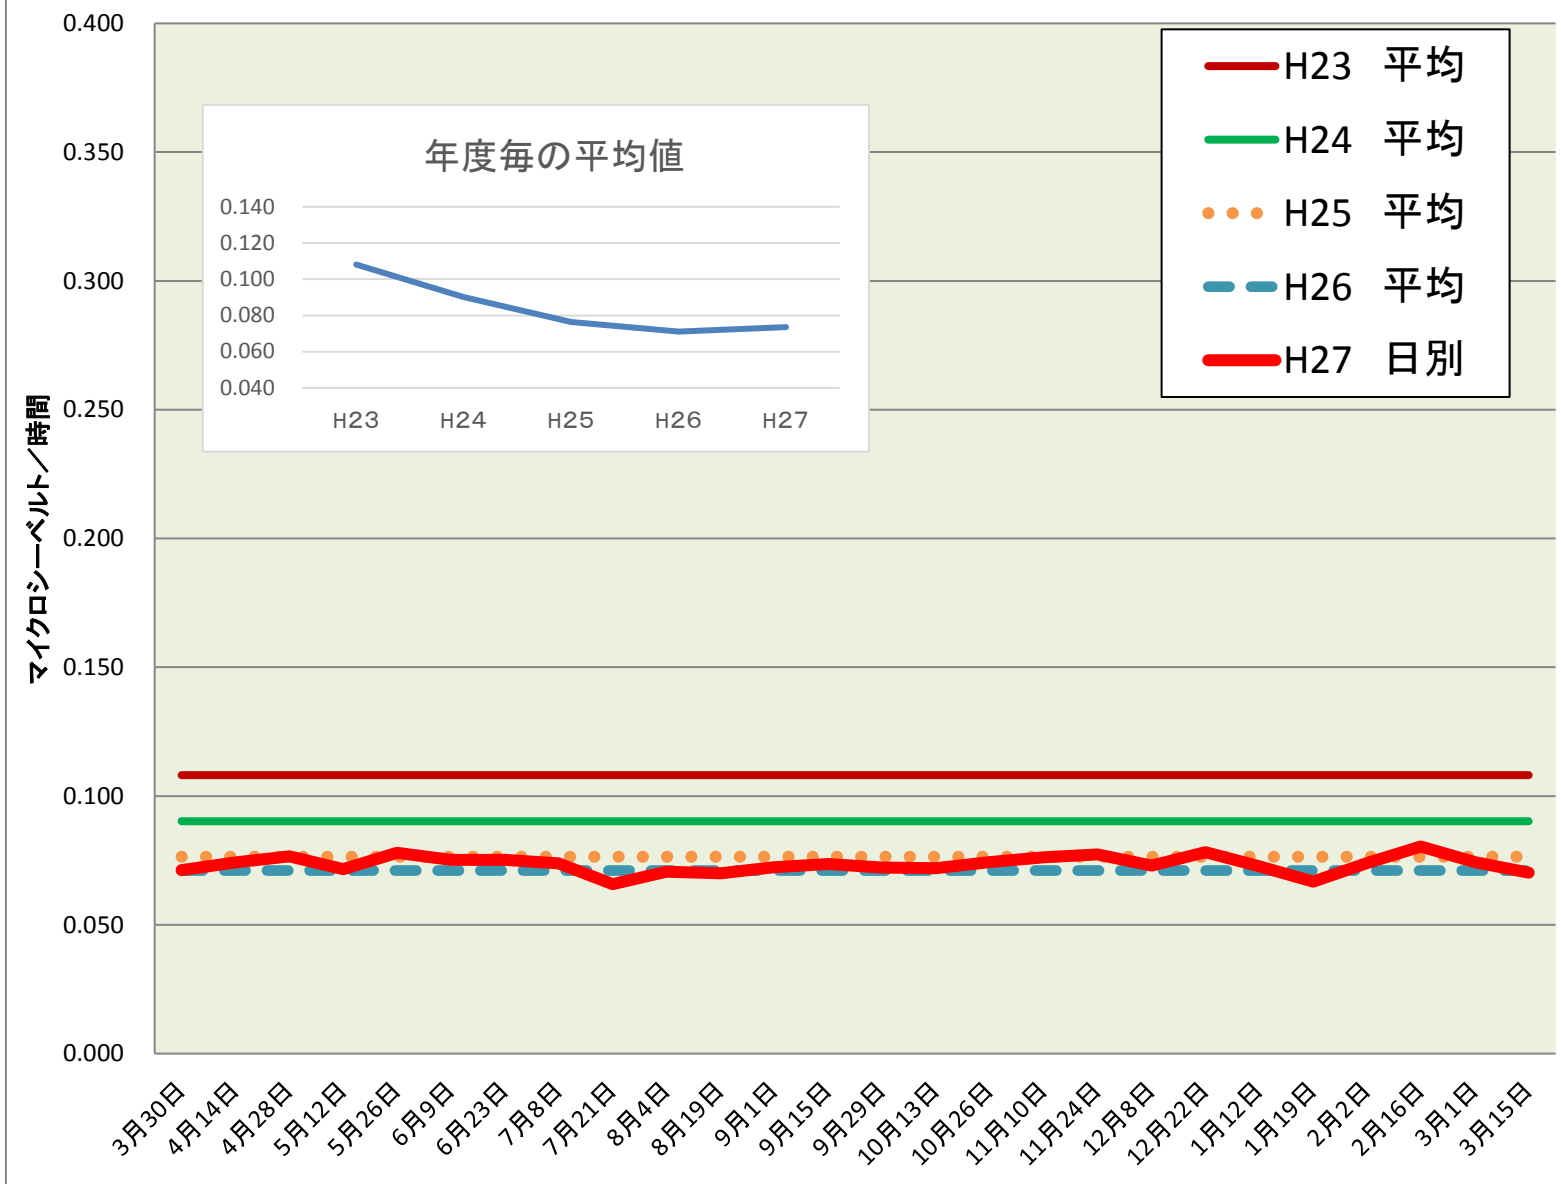

真岡西小	
測定日	測定値
3月30日	0.071
4月14日	0.074
4月28日	0.077
5月12日	0.072
5月26日	0.078
6月9日	0.075
6月23日	0.075
7月8日	0.074
7月21日	0.066
8月4日	0.071
8月19日	0.070
9月1日	0.072
9月15日	0.074
9月29日	0.072
10月13日	0.072
10月26日	0.074
11月10日	0.076
11月24日	0.077
12月8日	0.073
12月22日	0.078
1月12日	0.073
1月19日	0.067
2月2日	0.074
2月16日	0.080
3月1日	0.074
3月15日	0.070
H27 平均	0.073
H26 平均	0.071
H25 平均	0.076
H24 平均	0.090
H23 平均	0.108

校庭放射線量測定結果(H274.1~H28.3.31)

※測定値は測定地点5カ所の平均