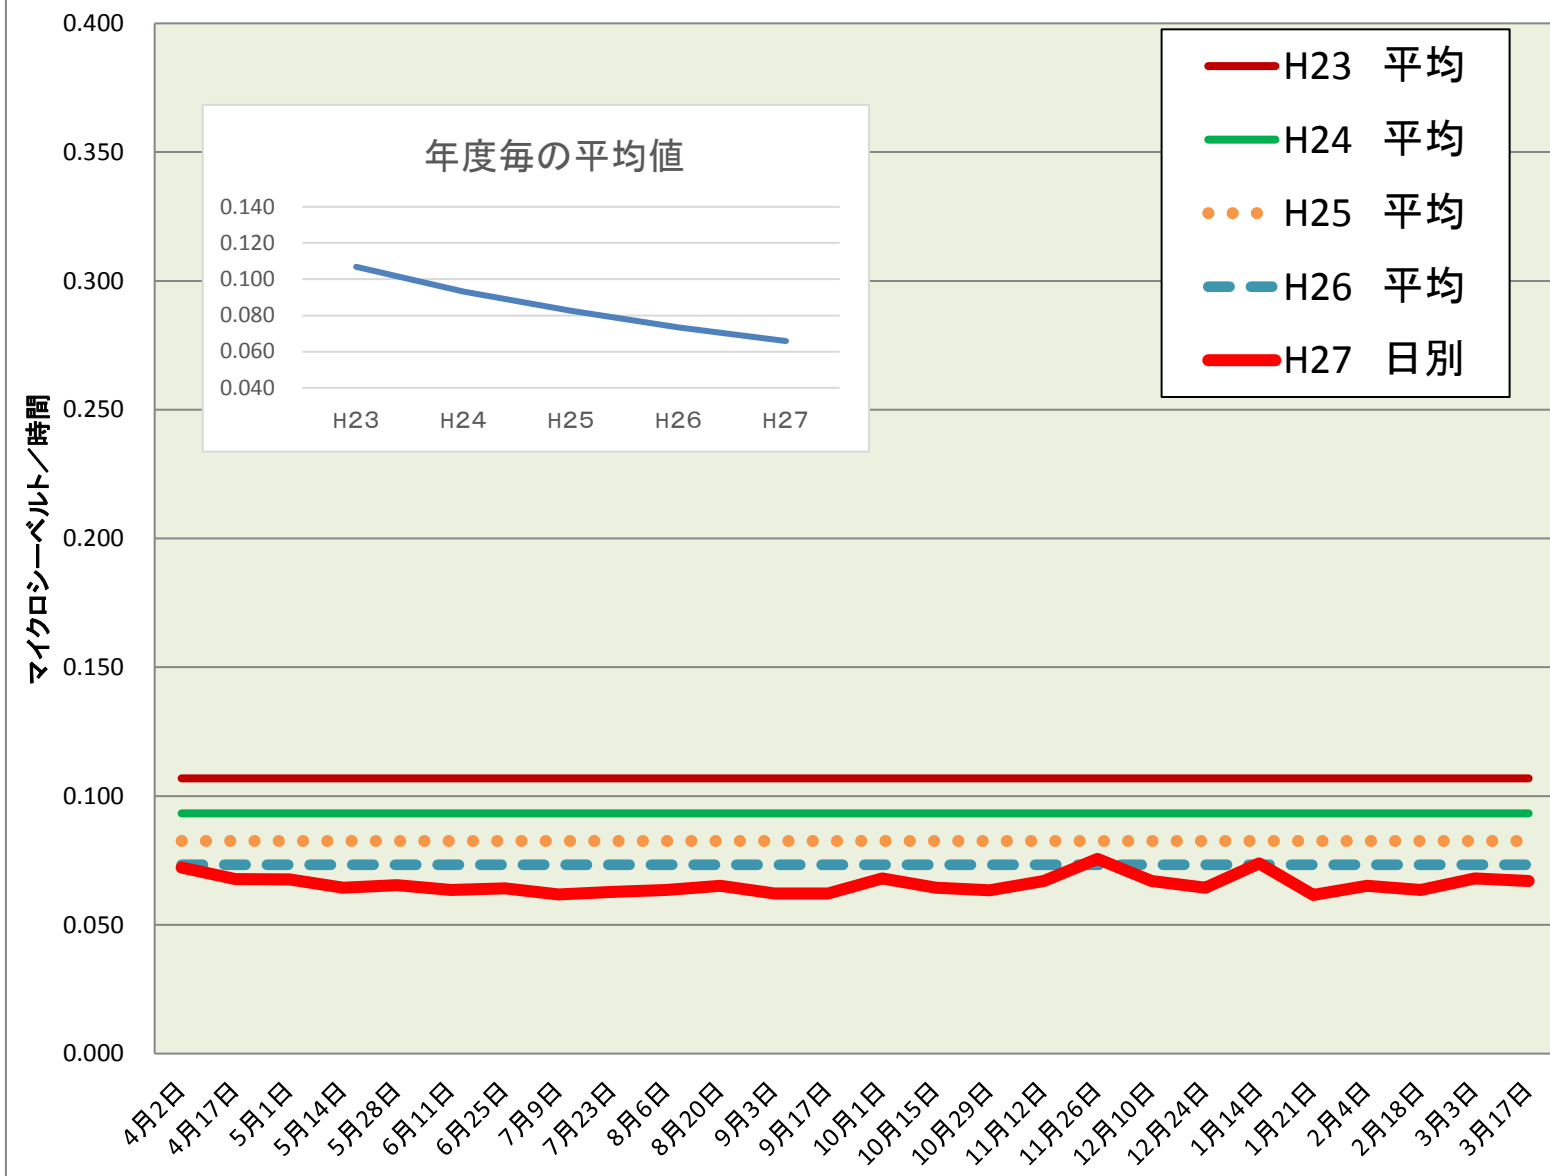

亀山小	
測定日	測定値
4月2日	0.072
4月17日	0.068
5月1日	0.068
5月14日	0.064
5月28日	0.065
6月11日	0.064
6月25日	0.064
7月9日	0.062
7月23日	0.063
8月6日	0.064
8月20日	0.065
9月3日	0.062
9月17日	0.062
10月1日	0.068
10月15日	0.064
10月29日	0.063
11月12日	0.067
11月26日	0.076
12月10日	0.067
12月24日	0.064
1月14日	0.074
1月21日	0.062
2月4日	0.065
2月18日	0.064
3月3日	0.068
3月17日	0.067
<b>H27 平均</b>	<b>0.066</b>
H26 平均	0.073
H25 平均	0.083
H24 平均	0.093
H23 平均	0.107

### 校庭放射線量測定結果(H274.1~H28.3.31)

※測定値は測定地点5カ所の平均