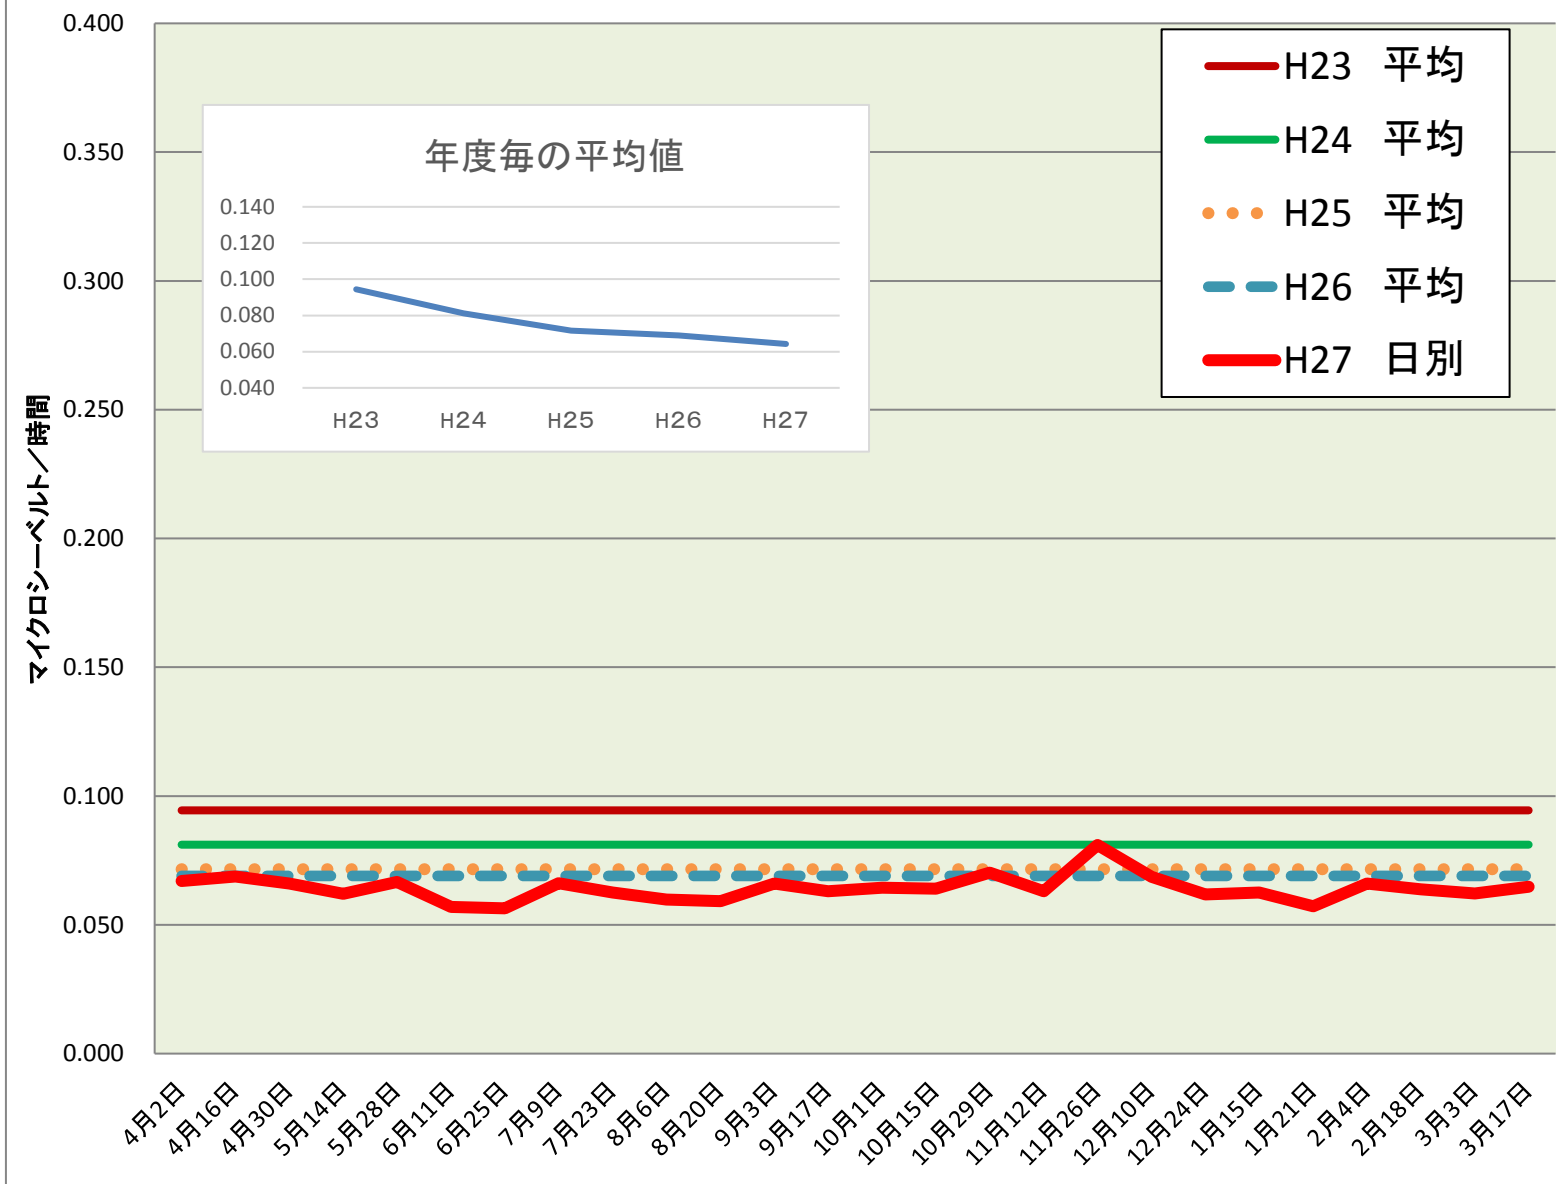

山前南小	
測定日	測定値
4月2日	0.067
4月16日	0.069
4月30日	0.066
5月14日	0.062
5月28日	0.067
6月11日	0.057
6月25日	0.056
7月9日	0.066
7月23日	0.063
8月6日	0.060
8月20日	0.059
9月3日	0.066
9月17日	0.063
10月1日	0.064
10月15日	0.064
10月29日	0.070
11月12日	0.063
11月26日	0.081
12月10日	0.069
12月24日	0.062
1月15日	0.063
1月21日	0.057
2月4日	0.066
2月18日	0.064
3月3日	0.062
3月17日	0.065
H27 平均	0.064
H26 平均	0.069
H25 平均	0.072
H24 平均	0.081
H23 平均	0.094

校庭放射線量測定結果(H274.1~H28.3.31)

※測定値は測定地点5カ所の平均