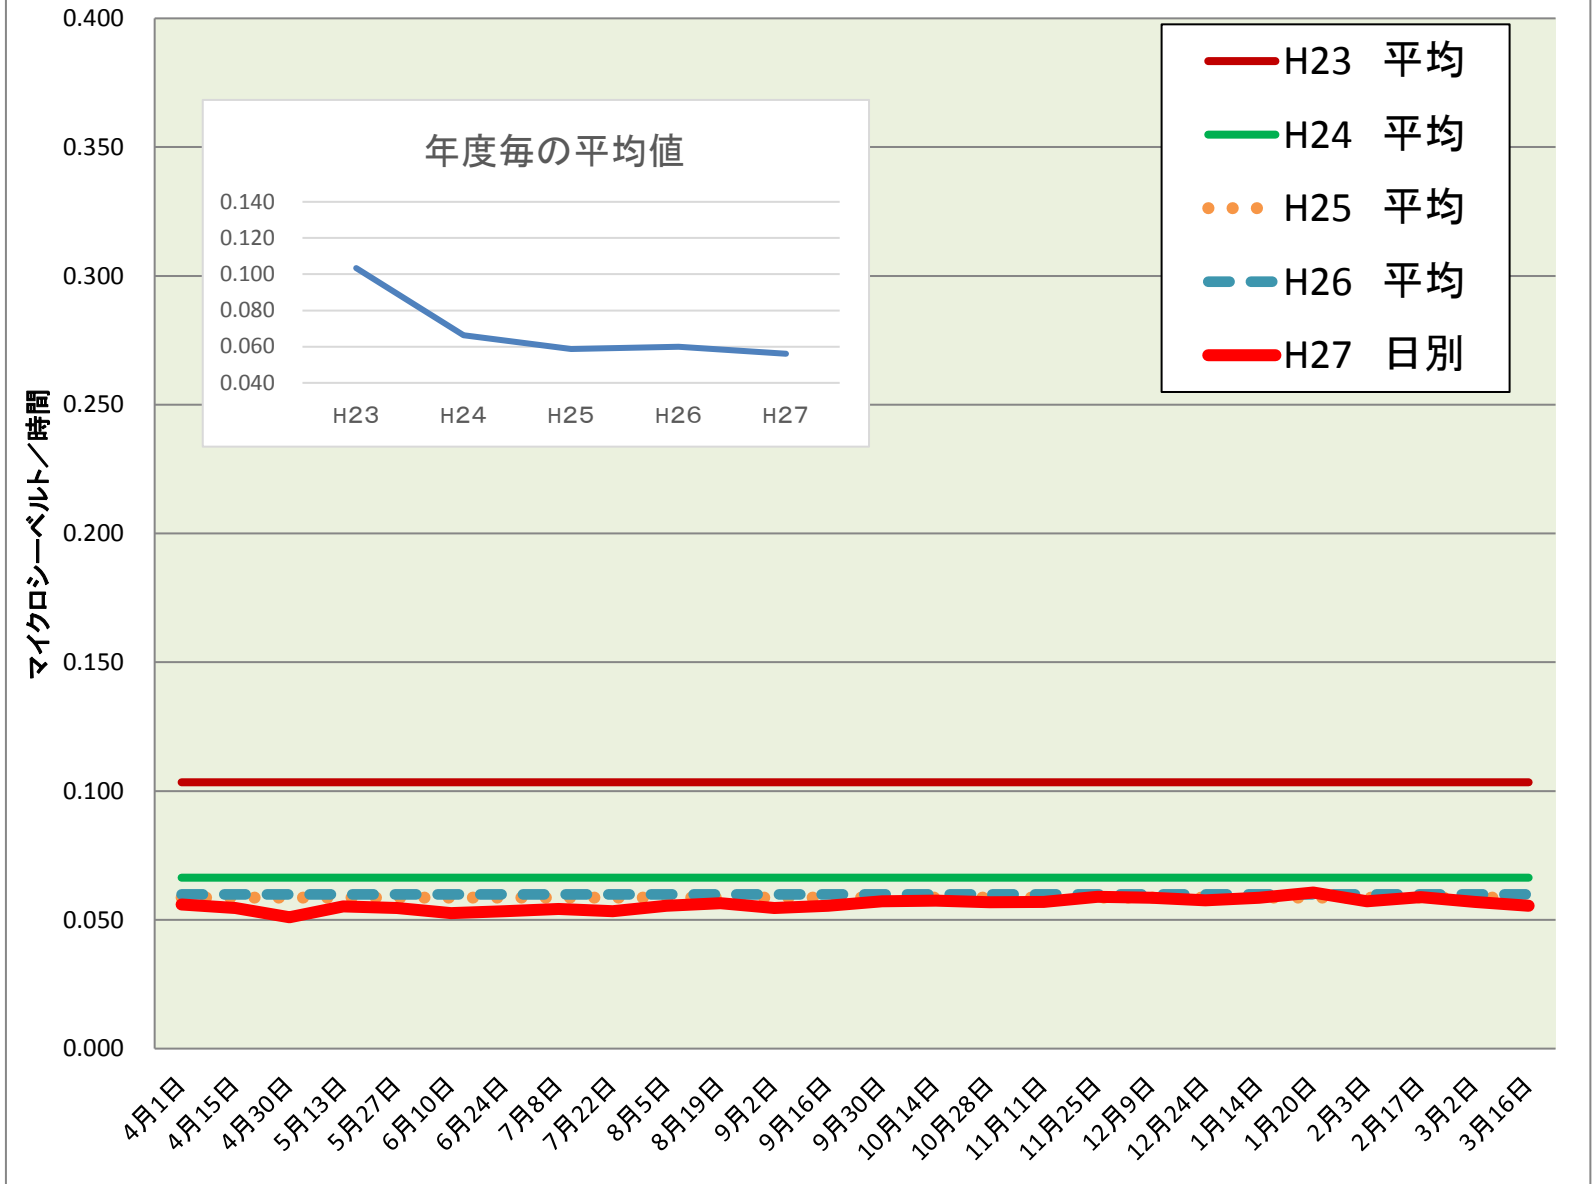

西田井小	
測定日	測定値
4月1日	0.056
4月15日	0.055
4月30日	0.051
5月13日	0.055
5月27日	0.055
6月10日	0.053
6月24日	0.053
7月8日	0.054
7月22日	0.053
8月5日	0.055
8月19日	0.056
9月2日	0.055
9月16日	0.055
9月30日	0.057
10月14日	0.057
10月28日	0.057
11月11日	0.057
11月25日	0.059
12月9日	0.059
12月24日	0.058
1月14日	0.059
1月20日	0.061
2月3日	0.057
2月17日	0.059
3月2日	0.057
3月16日	0.055
H27 平均	0.056
H26 平均	0.060
H25 平均	0.059
H24 平均	0.066
H23 平均	0.103

校庭放射線量測定結果(H274.1~H28.3.31)

※測定値は測定地点5カ所の平均