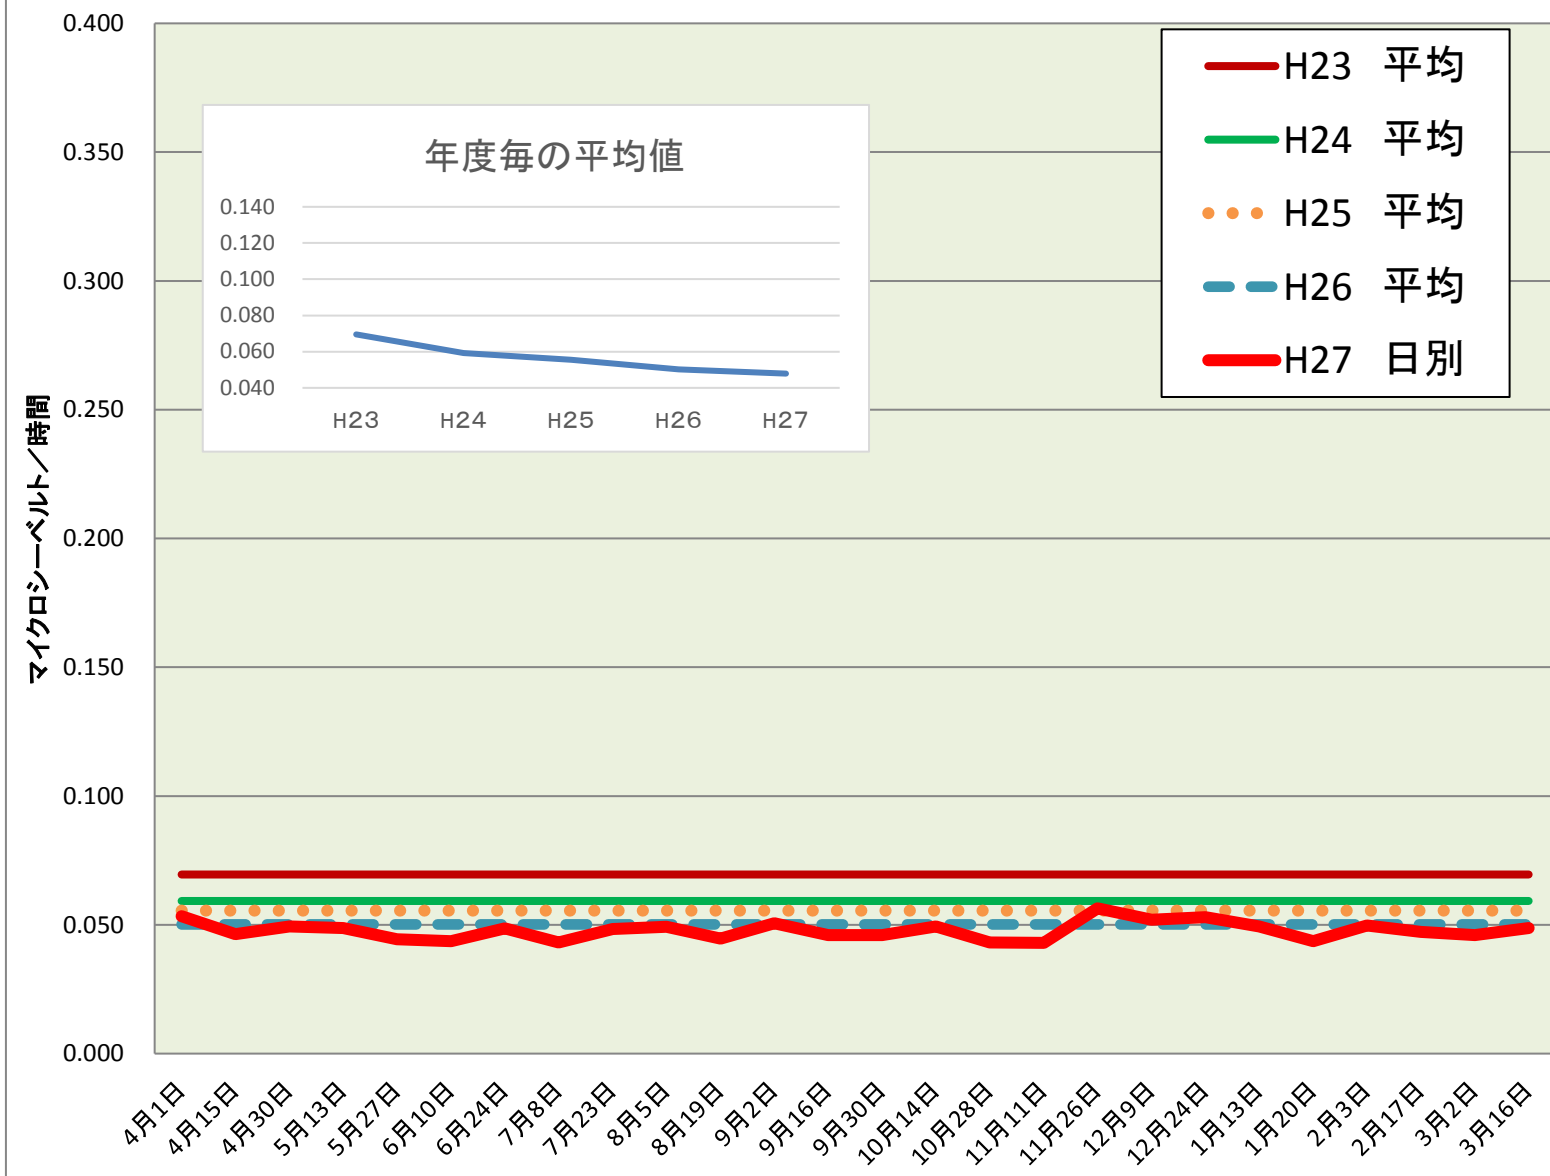

久下田小	
測定日	測定値
4月1日	0.053
4月15日	0.046
4月30日	0.049
5月13日	0.049
5月27日	0.044
6月10日	0.044
6月24日	0.049
7月8日	0.043
7月23日	0.048
8月5日	0.049
8月19日	0.045
9月2日	0.051
9月16日	0.046
9月30日	0.046
10月14日	0.049
10月28日	0.043
11月11日	0.043
11月26日	0.056
12月9日	0.052
12月24日	0.053
1月13日	0.049
1月20日	0.044
2月3日	0.050
2月17日	0.047
3月2日	0.046
3月16日	0.049
H27 平均	0.048
H26 平均	0.050
H25 平均	0.056
H24 平均	0.059
H23 平均	0.070

校庭放射線量測定結果(H274.1~H28.3.31)

※測定値は測定地点5カ所の平均