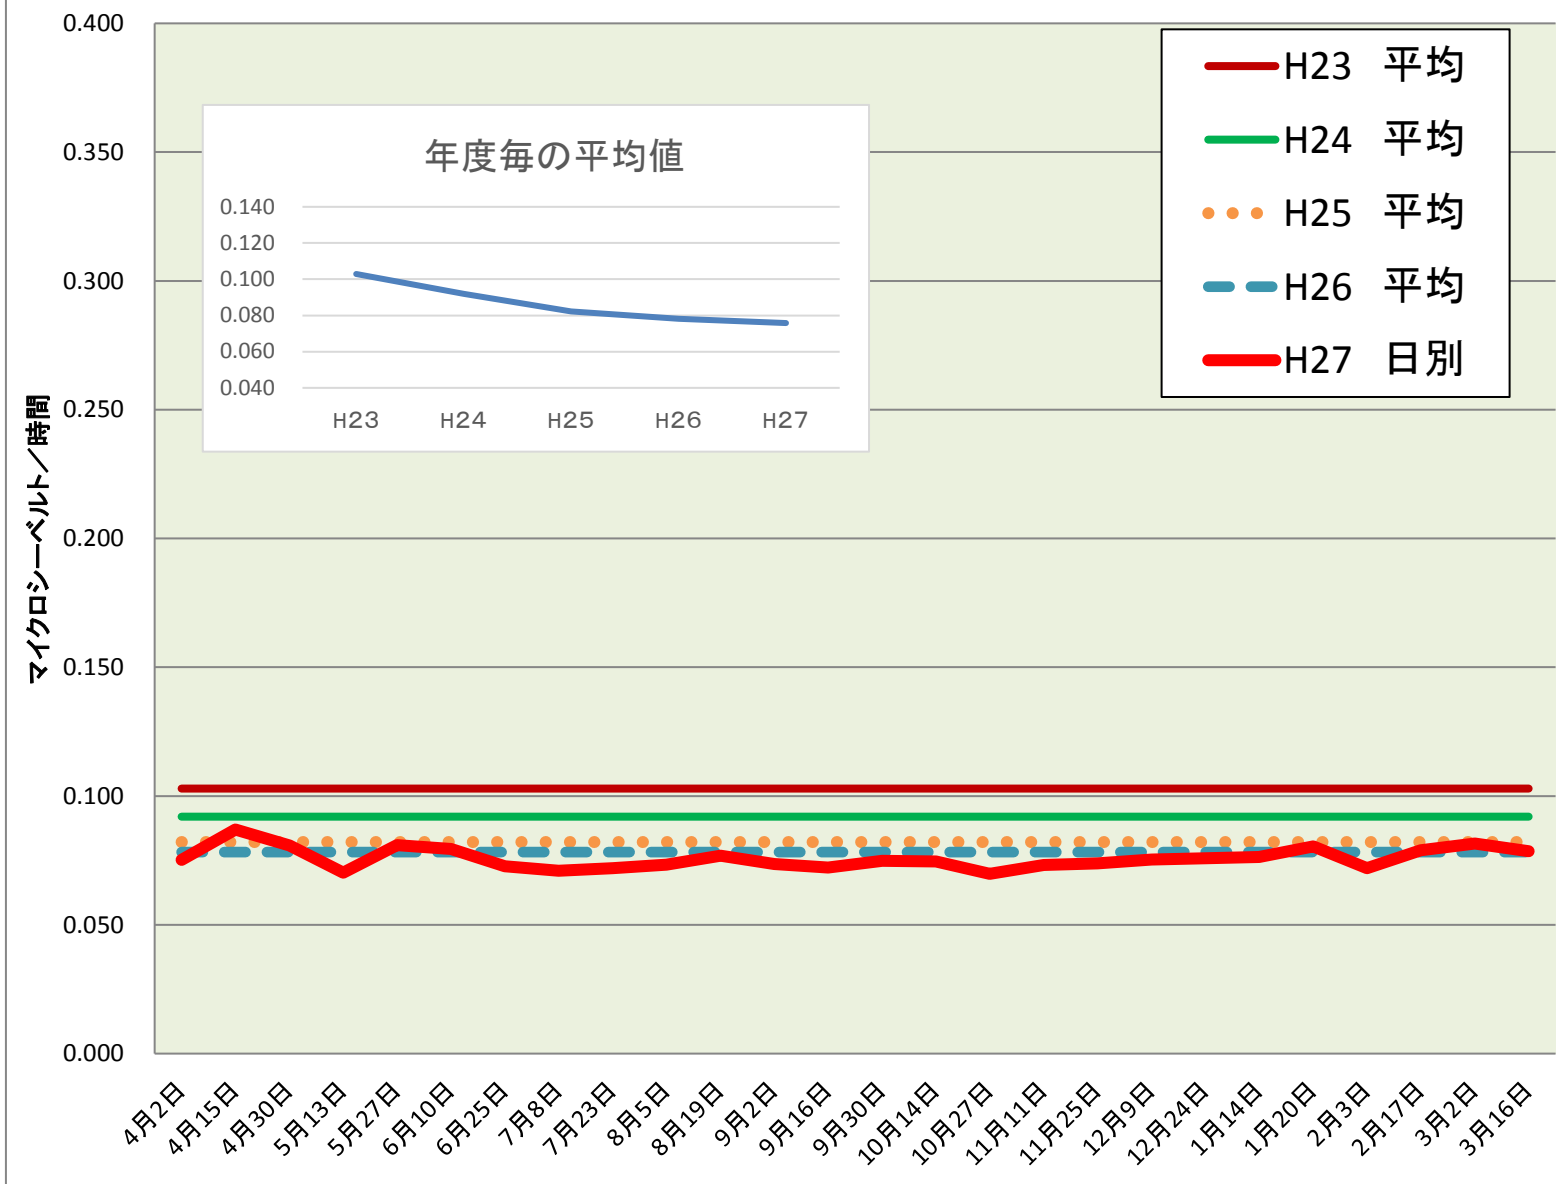

真岡東中	
測定日	測定値
4月2日	0.075
4月15日	0.087
4月30日	0.081
5月13日	0.070
5月27日	0.081
6月10日	0.079
6月25日	0.073
7月8日	0.071
7月23日	0.072
8月5日	0.073
8月19日	0.077
9月2日	0.074
9月16日	0.072
9月30日	0.075
10月14日	0.075
10月27日	0.070
11月11日	0.073
11月25日	0.074
12月9日	0.075
12月24日	0.076
1月14日	0.076
1月20日	0.080
2月3日	0.072
2月17日	0.079
3月2日	0.082
3月16日	0.079
H27 平均	0.076
H26 平均	0.078
H25 平均	0.082
H24 平均	0.092
H23 平均	0.103

校庭放射線量測定結果(H274.1~H28.3.31)

※測定値は測定地点5カ所の平均