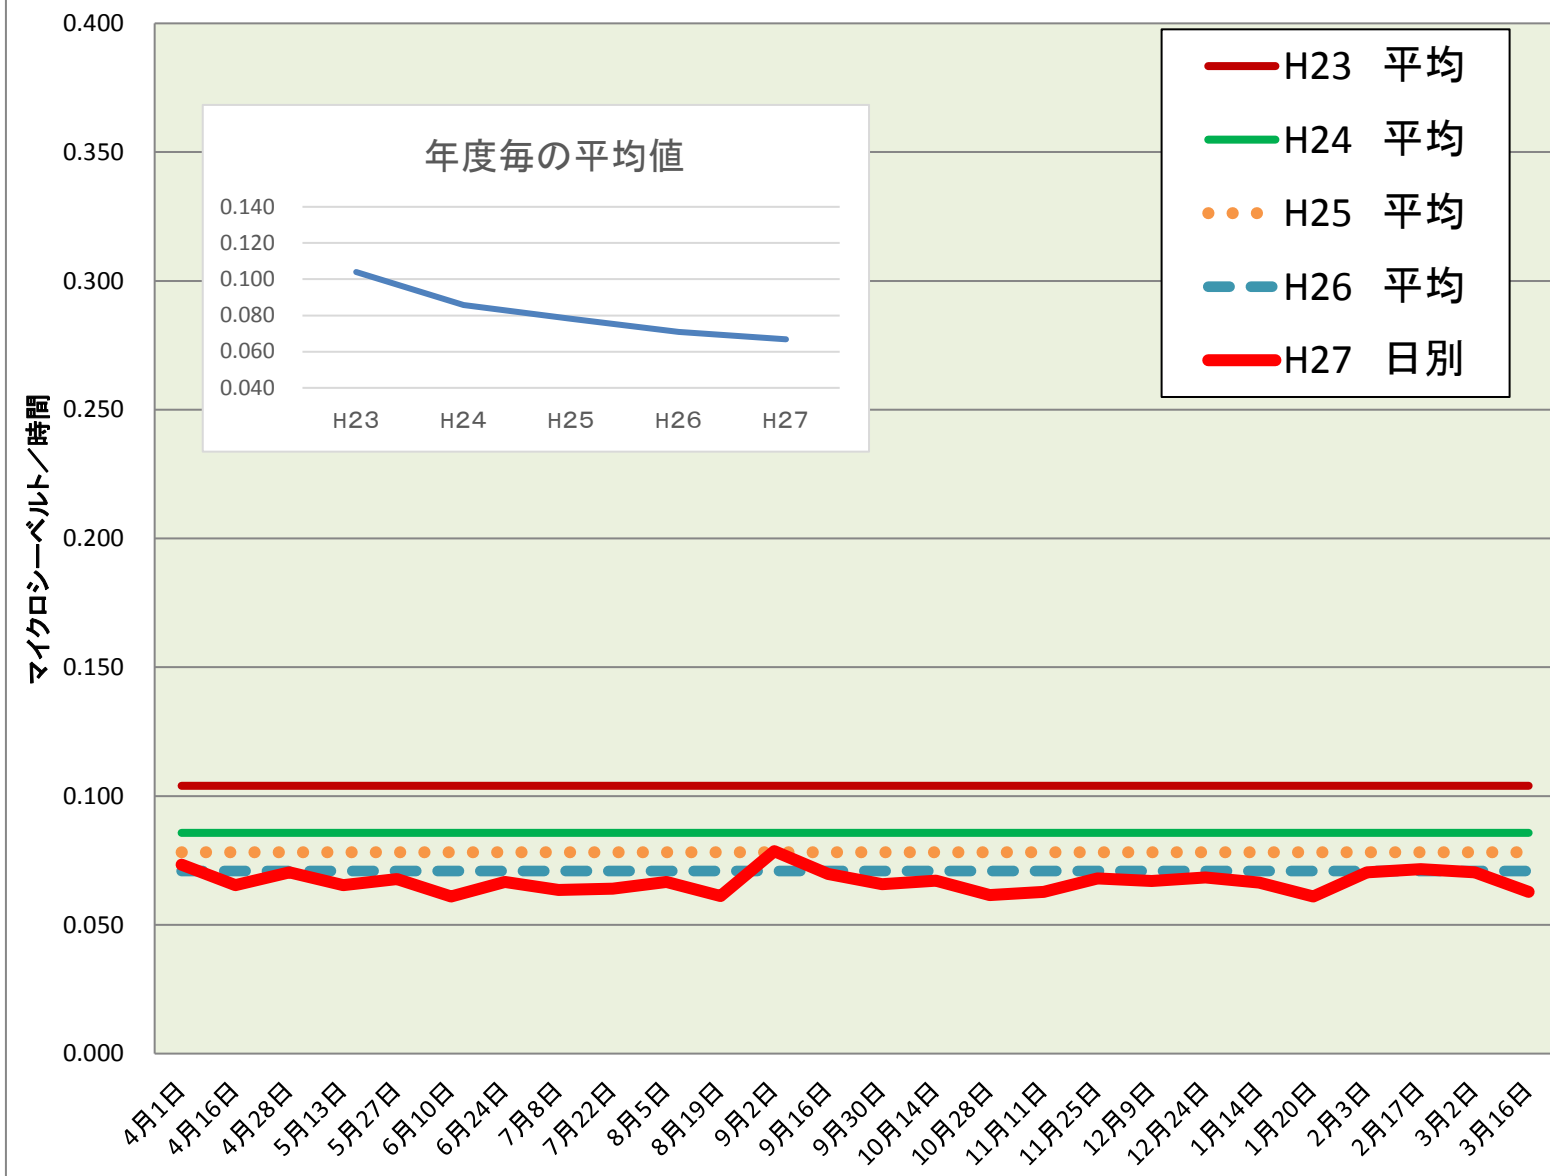

真岡西中	
測定日	測定値
4月1日	0.073
4月16日	0.065
4月28日	0.070
5月13日	0.065
5月27日	0.068
6月10日	0.061
6月24日	0.067
7月8日	0.064
7月22日	0.064
8月5日	0.067
8月19日	0.061
9月2日	0.079
9月16日	0.070
9月30日	0.066
10月14日	0.067
10月28日	0.062
11月11日	0.063
11月25日	0.068
12月9日	0.067
12月24日	0.068
1月14日	0.066
1月20日	0.061
2月3日	0.070
2月17日	0.072
3月2日	0.070
3月16日	0.063
H27 平均	0.067
H26 平均	0.071
H25 平均	0.078
H24 平均	0.086
H23 平均	0.104

校庭放射線量測定結果(H274.1~H28.3.31)

※測定値は測定地点5カ所の平均