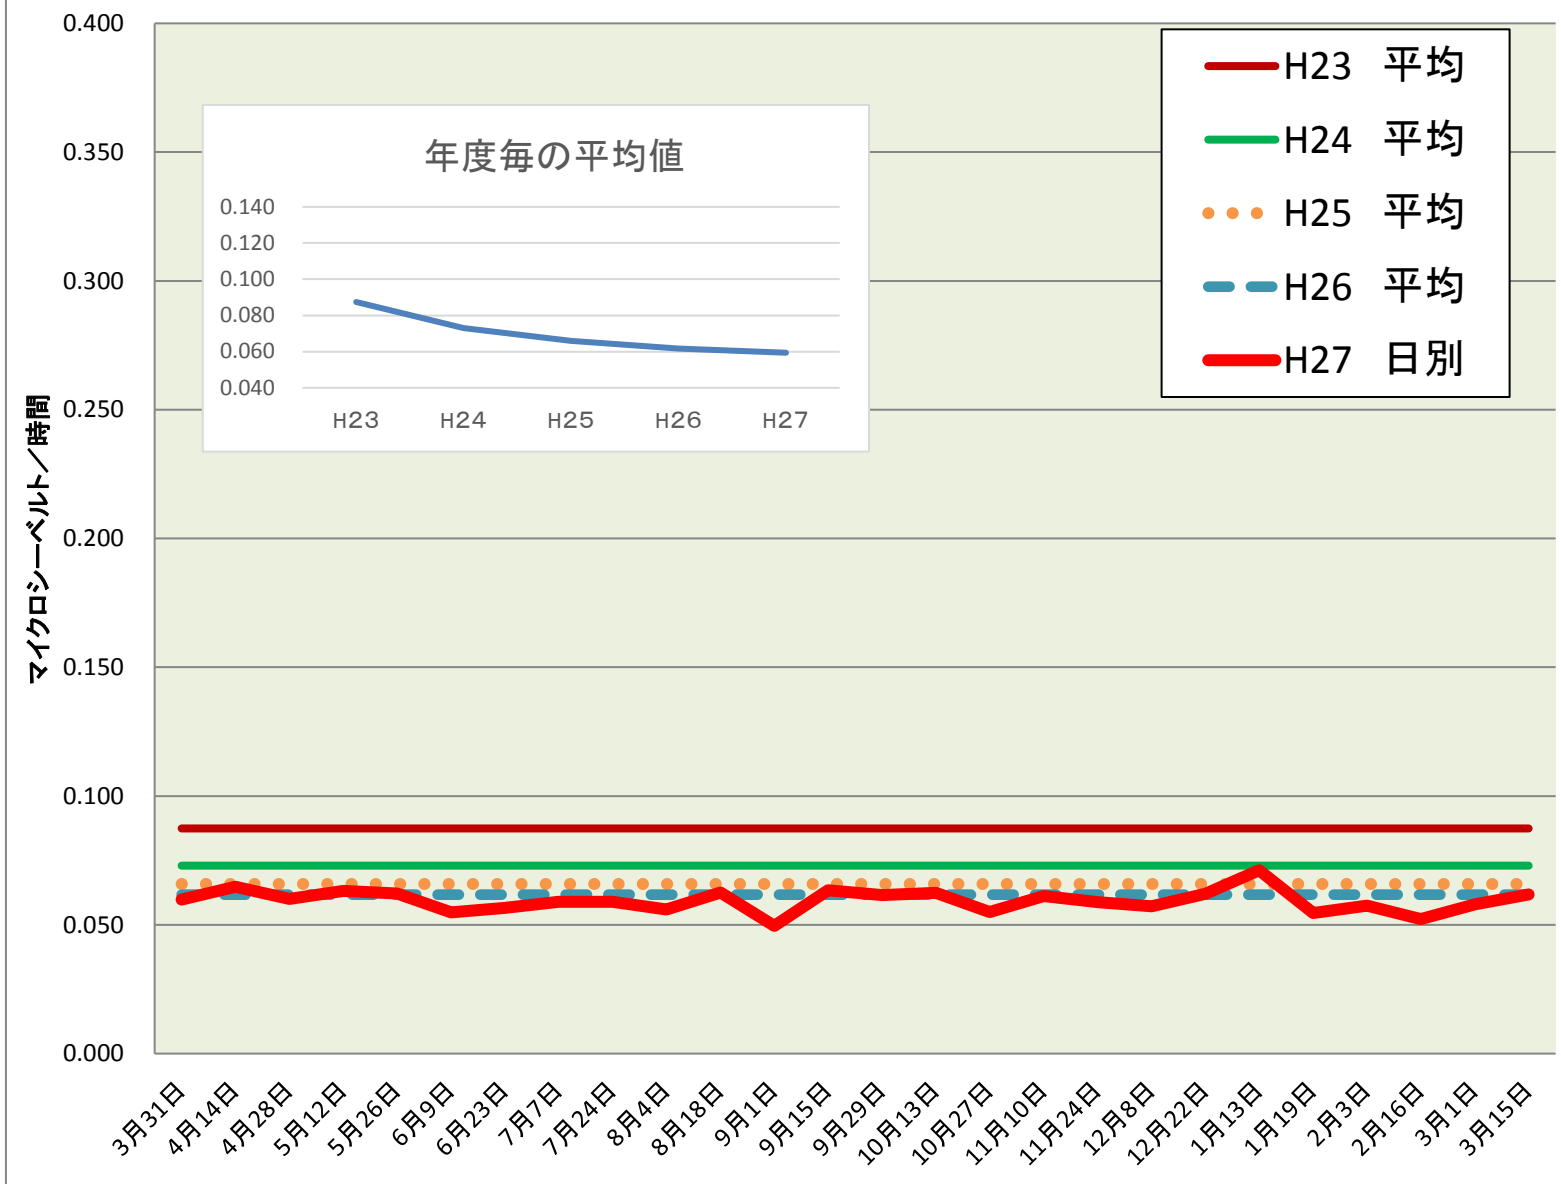

山前中	
測定日	測定値
3月31日	0.060
4月14日	0.065
4月28日	0.060
5月12日	0.063
5月26日	0.062
6月9日	0.055
6月23日	0.057
7月7日	0.059
7月24日	0.059
8月4日	0.056
8月18日	0.063
9月1日	0.050
9月15日	0.063
9月29日	0.062
10月13日	0.062
10月27日	0.055
11月10日	0.061
11月24日	0.059
12月8日	0.057
12月22日	0.062
1月13日	0.071
1月19日	0.055
2月3日	0.057
2月16日	0.052
3月1日	0.058
3月15日	0.062
<b>H27 平均</b>	<b>0.059</b>
H26 平均	0.062
H25 平均	0.066
H24 平均	0.073
H23 平均	0.087

### 校庭放射線量測定結果(H274.1~H28.3.31)

※測定値は測定地点5カ所の平均