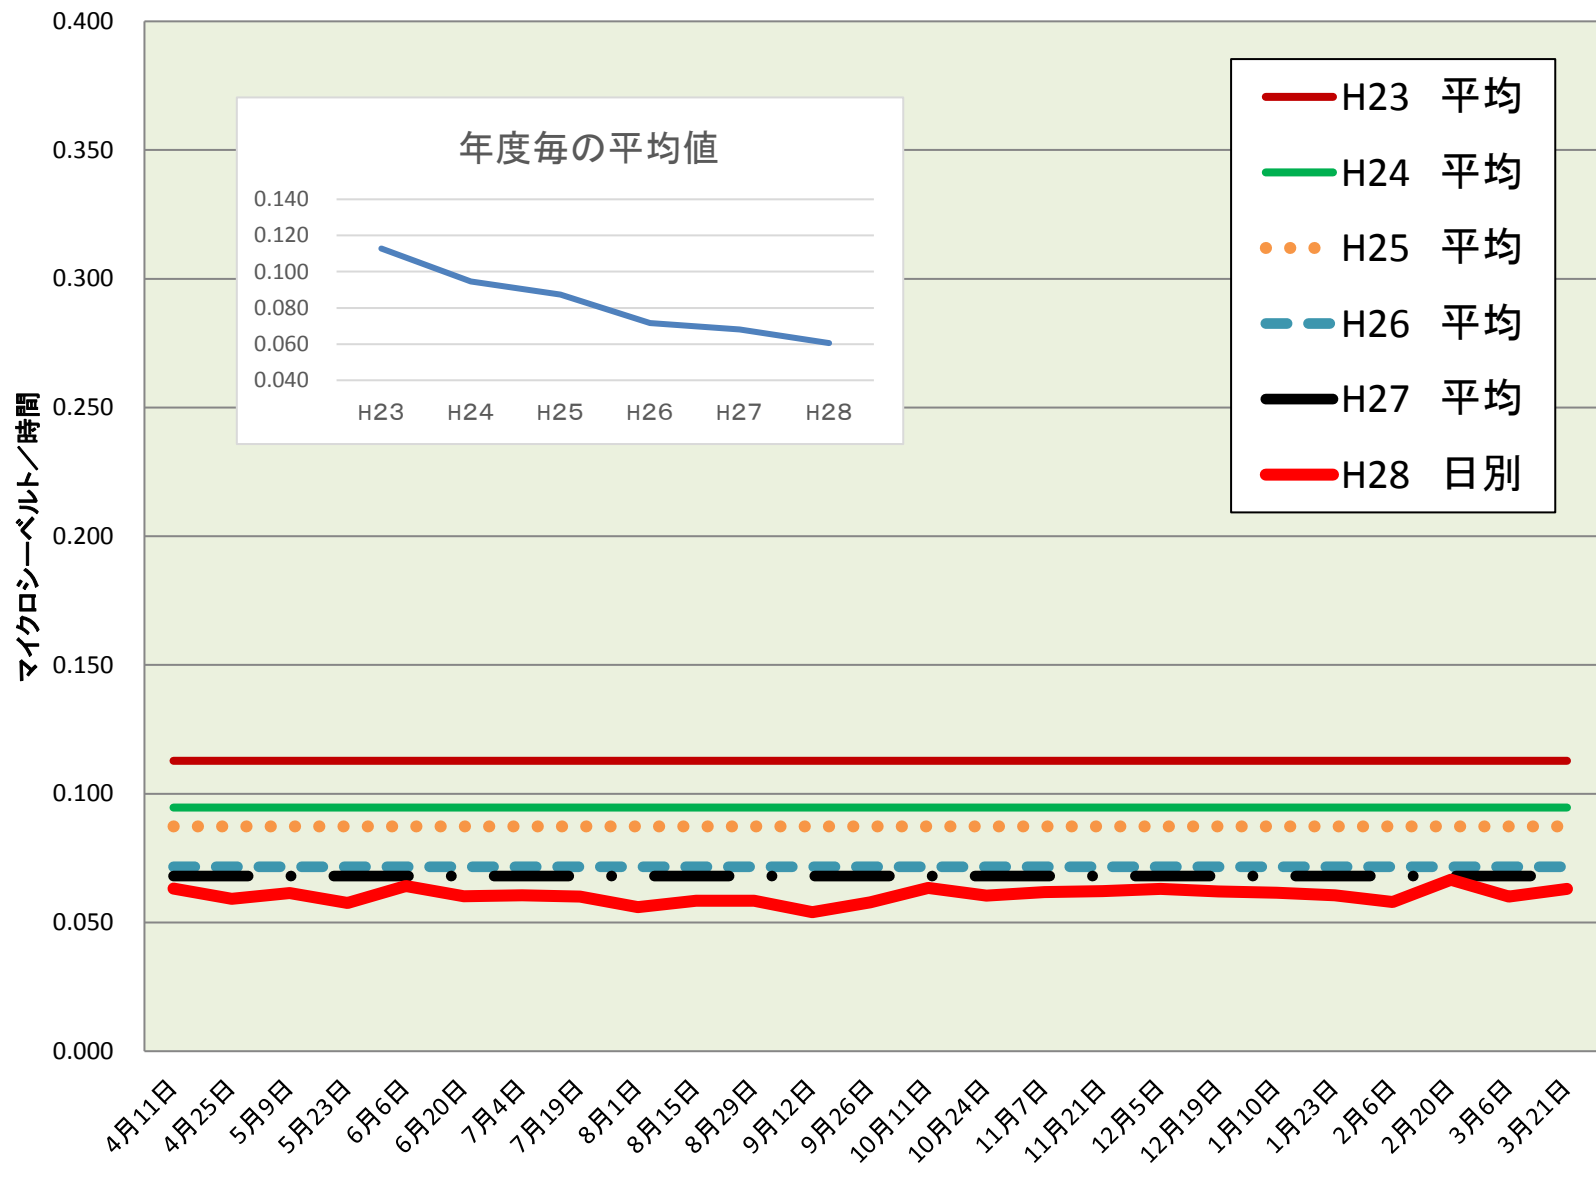

真岡小	
測定日	測定値
4月11日	0.063
4月25日	0.059
5月9日	0.061
5月23日	0.058
6月6日	0.064
6月20日	0.060
7月4日	0.061
7月19日	0.060
8月1日	0.056
8月15日	0.058
8月29日	0.058
9月12日	0.054
9月26日	0.058
10月11日	0.063
10月24日	0.060
11月7日	0.062
11月21日	0.062
12月5日	0.063
12月19日	0.062
1月10日	0.062
1月23日	0.061
2月6日	0.058
2月20日	0.067
3月6日	0.060
3月21日	0.063
H28 平均	0.061
H27 平均	0.068
H26 平均	0.072
H25 平均	0.087
H24 平均	0.095
H23 平均	0.113

校庭放射線量測定結果(H28.4.1~H29.3.31)

※測定値は測定地点5カ所の平均