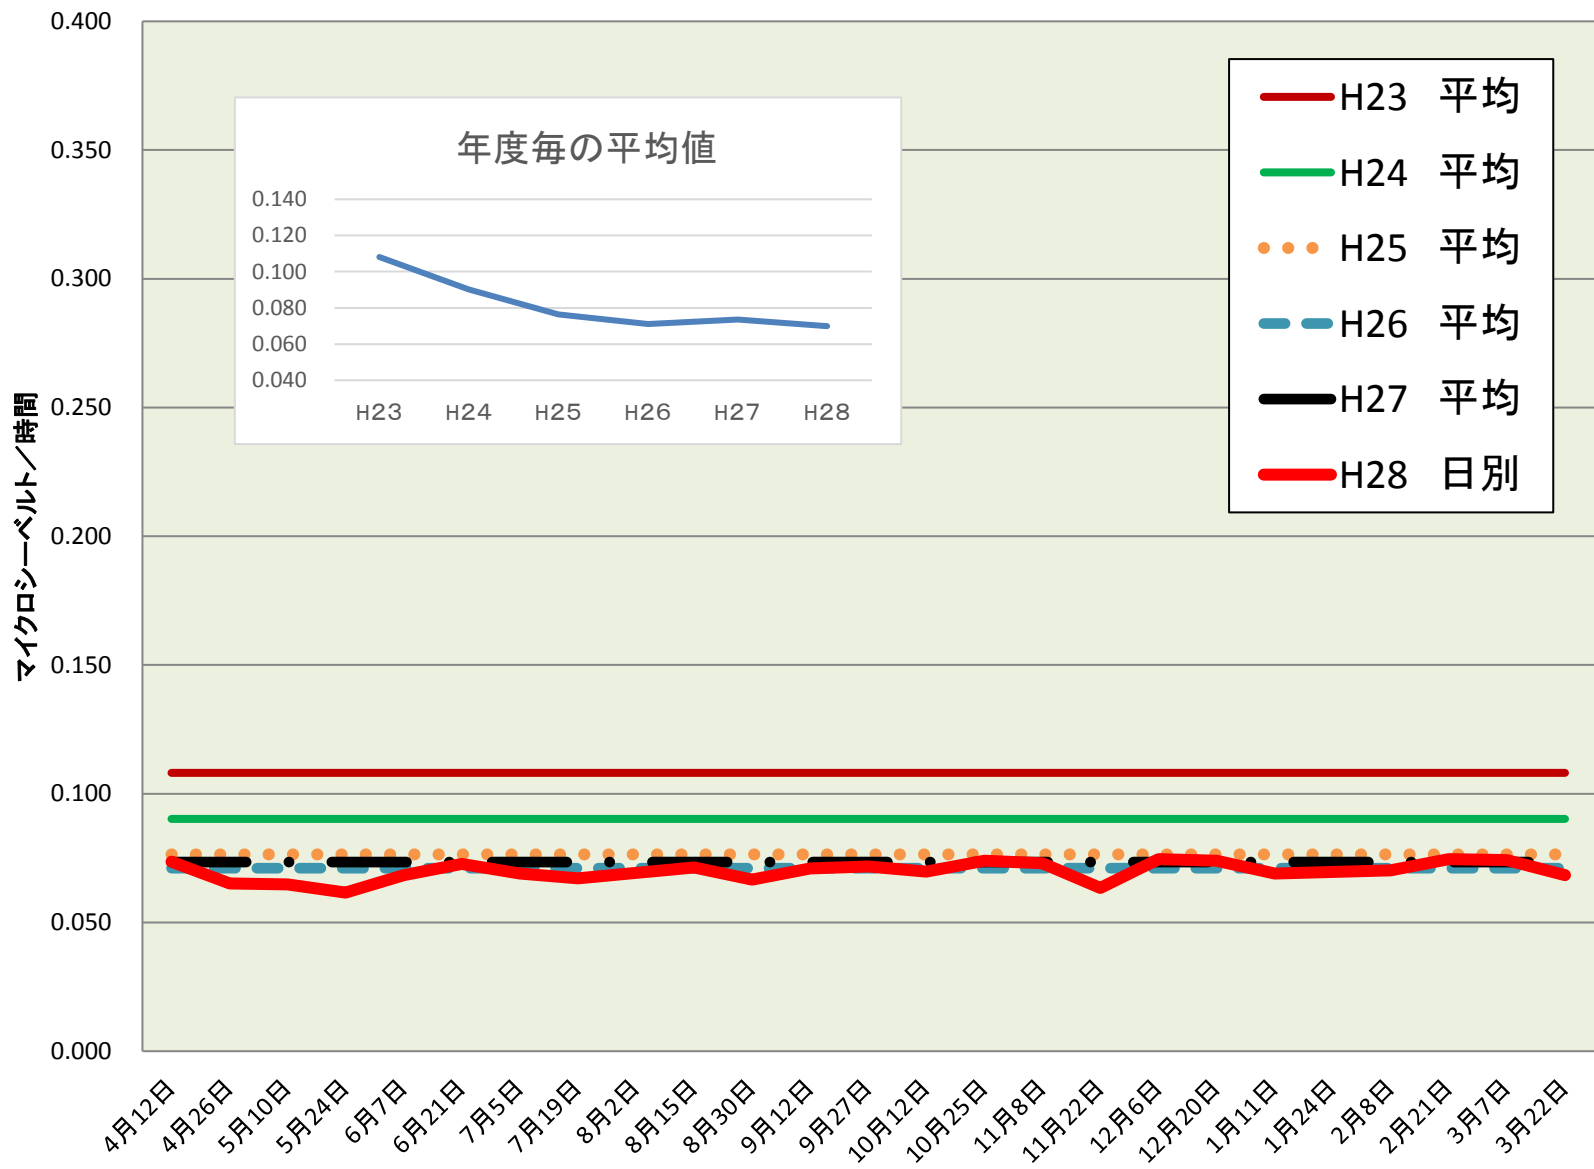

真岡西小	
測定日	測定値
4月12日	0.074
4月26日	0.065
5月10日	0.065
5月24日	0.062
6月7日	0.068
6月21日	0.073
7月5日	0.069
7月19日	0.067
8月2日	0.069
8月15日	0.071
8月30日	0.067
9月12日	0.071
9月27日	0.072
10月12日	0.070
10月25日	0.074
11月8日	0.073
11月22日	0.063
12月6日	0.075
12月20日	0.074
1月11日	0.069
1月24日	0.070
2月8日	0.070
2月21日	0.075
3月7日	0.074
3月22日	0.068
H28 平均	0.070
H27 平均	0.073
H26 平均	0.071
H25 平均	0.076
H24 平均	0.090
H23 平均	0.108

校庭放射線量測定結果(H28.4.1~H29.3.31)

※測定値は測定地点5カ所の平均