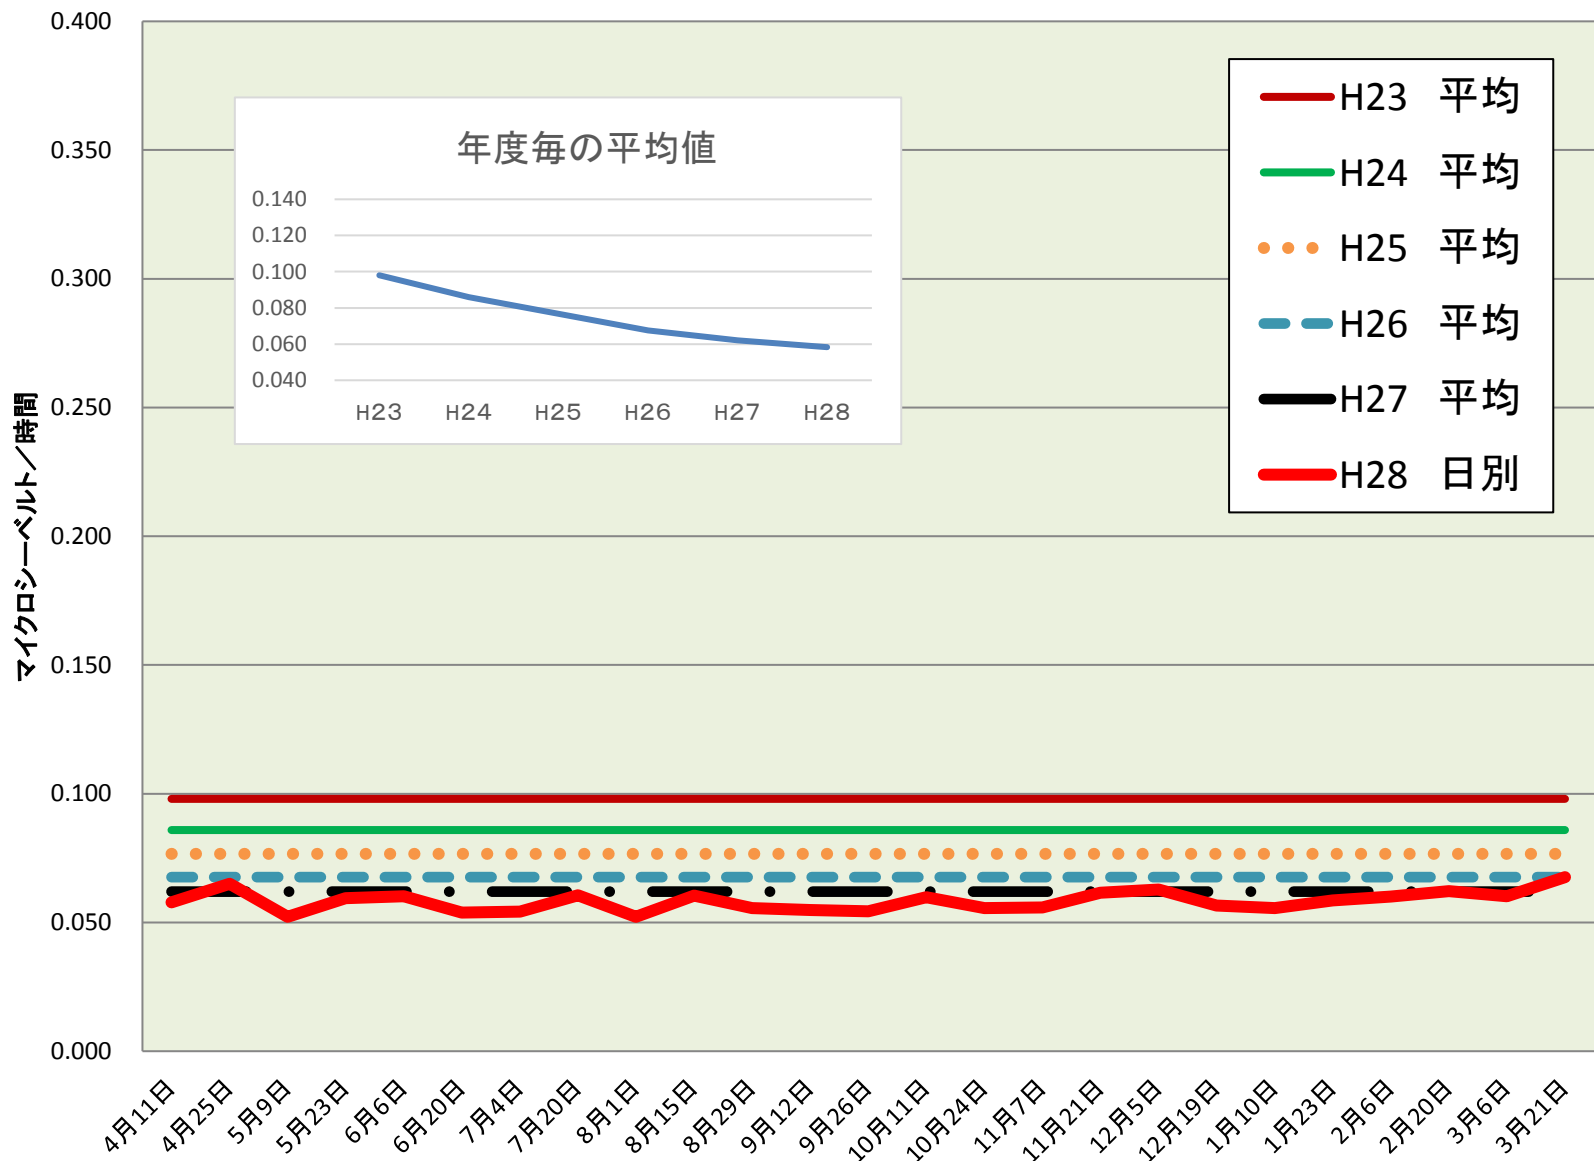

山前小	
測定日	測定値
4月11日	0.058
4月25日	0.065
5月9日	0.052
5月23日	0.059
6月6日	0.060
6月20日	0.054
7月4日	0.054
7月20日	0.061
8月1日	0.052
8月15日	0.060
8月29日	0.056
9月12日	0.055
9月26日	0.054
10月11日	0.060
10月24日	0.056
11月7日	0.056
11月21日	0.062
12月5日	0.063
12月19日	0.057
1月10日	0.056
1月23日	0.059
2月6日	0.060
2月20日	0.062
3月6日	0.060
3月21日	0.068
<b>H28 平均</b>	<b>0.058</b>
H27 平均	0.062
H26 平均	0.068
H25 平均	0.077
H24 平均	0.086
H23 平均	0.098

### 校庭放射線量測定結果(H28.4.1~H29.3.31)

※測定値は測定地点5カ所の平均