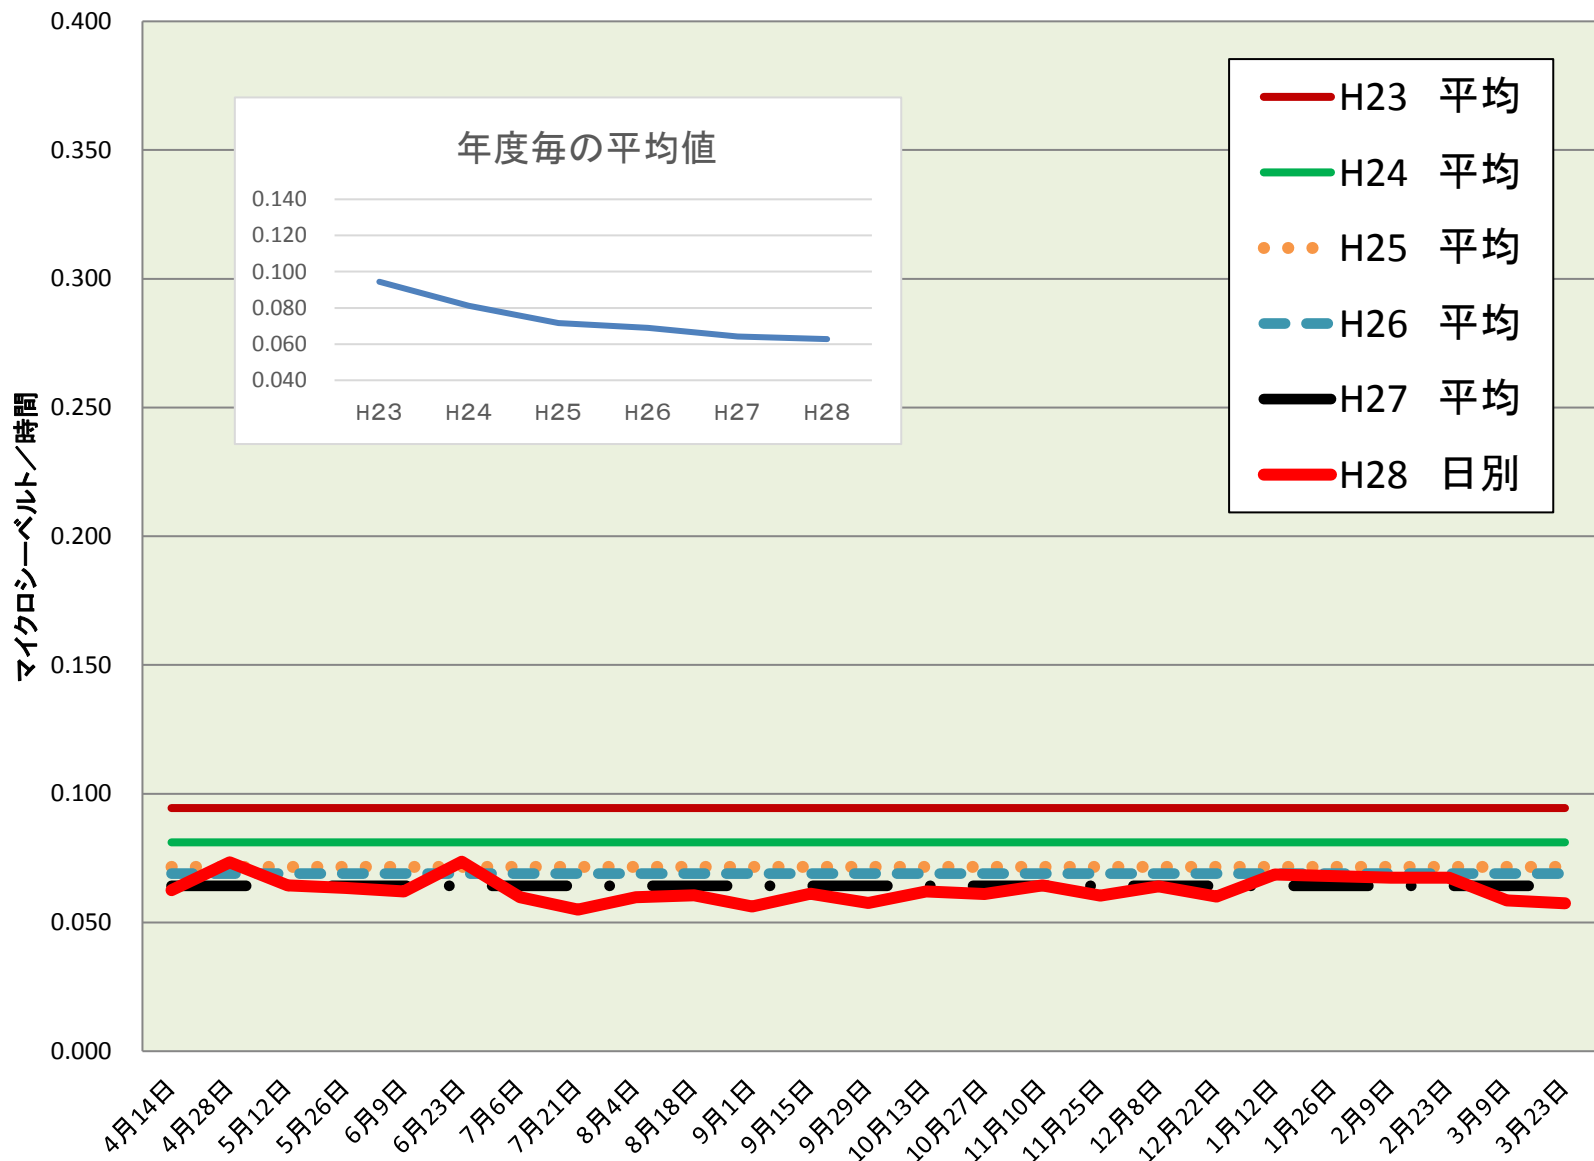

山前南小	
測定日	測定値
4月14日	0.063
4月28日	0.073
5月12日	0.064
5月26日	0.063
6月9日	0.062
6月23日	0.074
7月6日	0.060
7月21日	0.055
8月4日	0.060
8月18日	0.061
9月1日	0.056
9月15日	0.061
9月29日	0.058
10月13日	0.062
10月27日	0.061
11月10日	0.064
11月25日	0.060
12月8日	0.064
12月22日	0.060
1月12日	0.069
1月26日	0.068
2月9日	0.067
2月23日	0.067
3月9日	0.059
3月23日	0.057
H28 平均	0.063
H27 平均	0.064
H26 平均	0.069
H25 平均	0.072
H24 平均	0.081
H23 平均	0.094

校庭放射線量測定結果(H28.4.1~H29.3.31)

※測定値は測定地点5カ所の平均