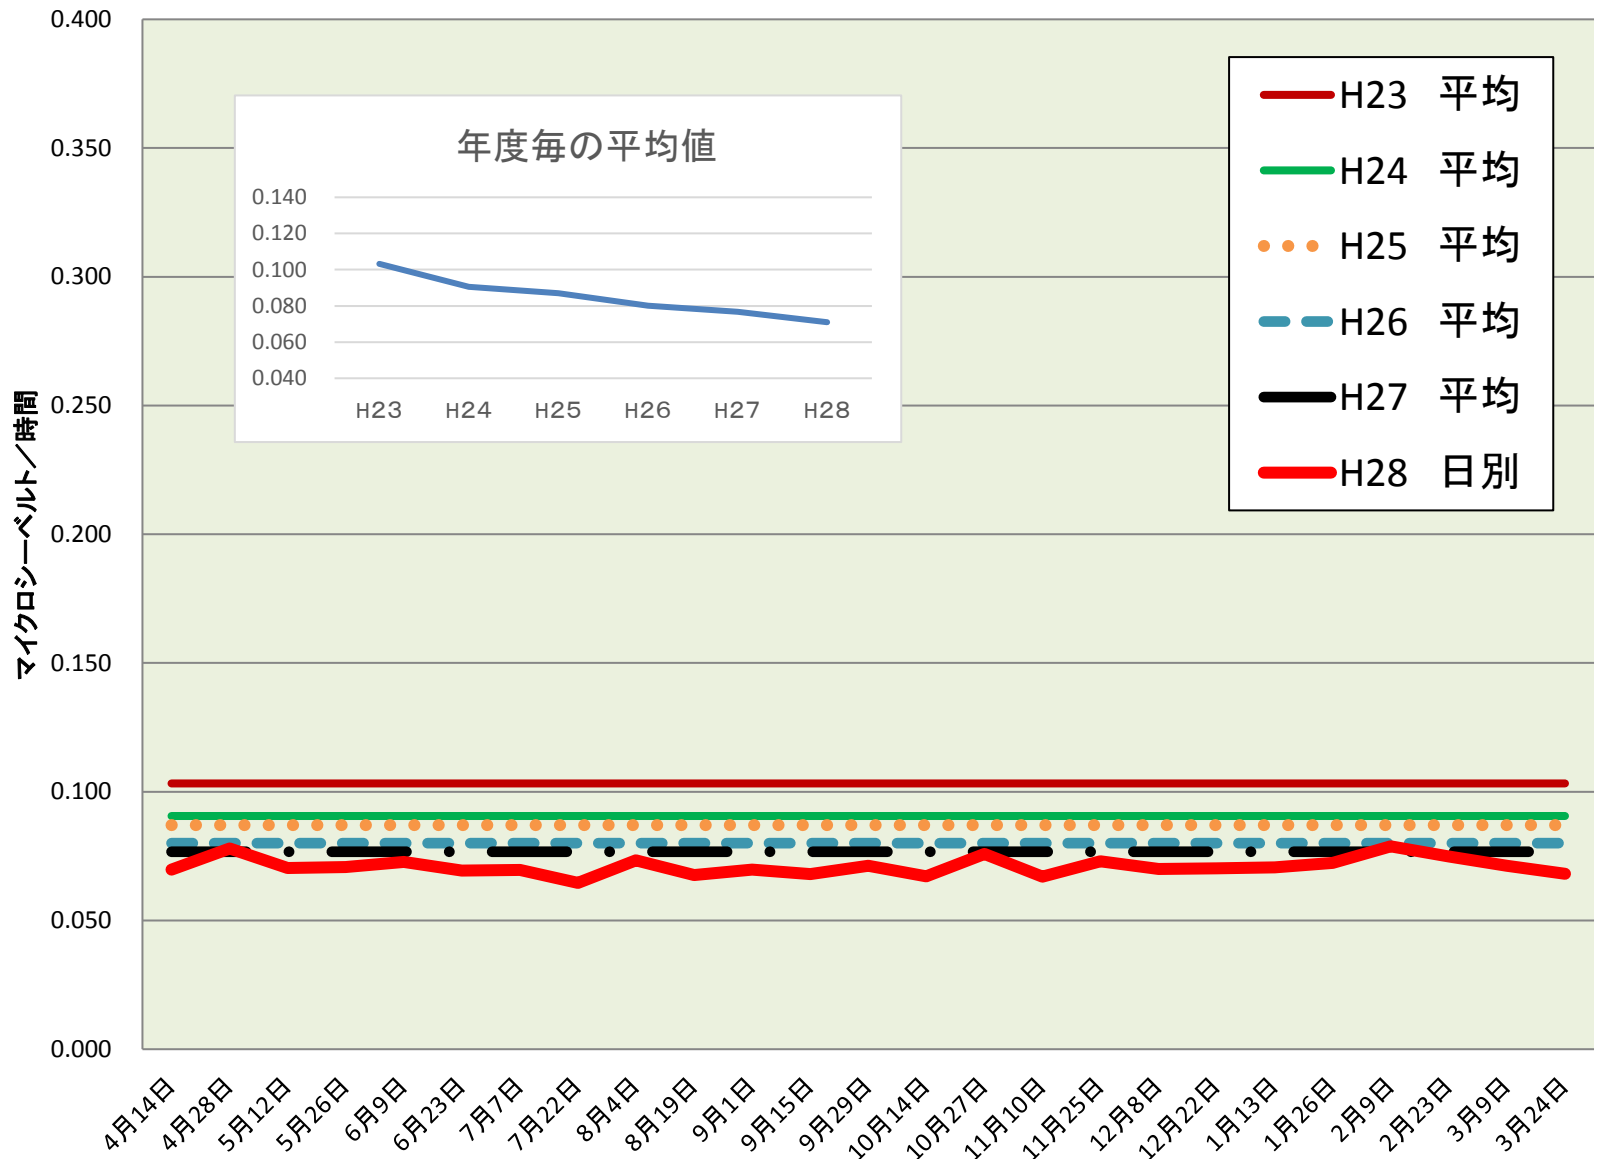

東沼小	
測定日	測定値
4月14日	0.070
4月28日	0.078
5月12日	0.070
5月26日	0.071
6月9日	0.073
6月23日	0.069
7月7日	0.070
7月22日	0.065
8月4日	0.073
8月19日	0.068
9月1日	0.070
9月15日	0.068
9月29日	0.071
10月14日	0.067
10月27日	0.076
11月10日	0.067
11月25日	0.073
12月8日	0.070
12月22日	0.070
1月13日	0.071
1月26日	0.072
2月9日	0.079
2月23日	0.075
3月9日	0.071
3月24日	0.068
H28 平均	0.071
H27 平均	0.077
H26 平均	0.080
H25 平均	0.087
H24 平均	0.091
H23 平均	0.103

校庭放射線量測定結果(H28.4.1~H29.3.31)

※測定値は測定地点5カ所の平均