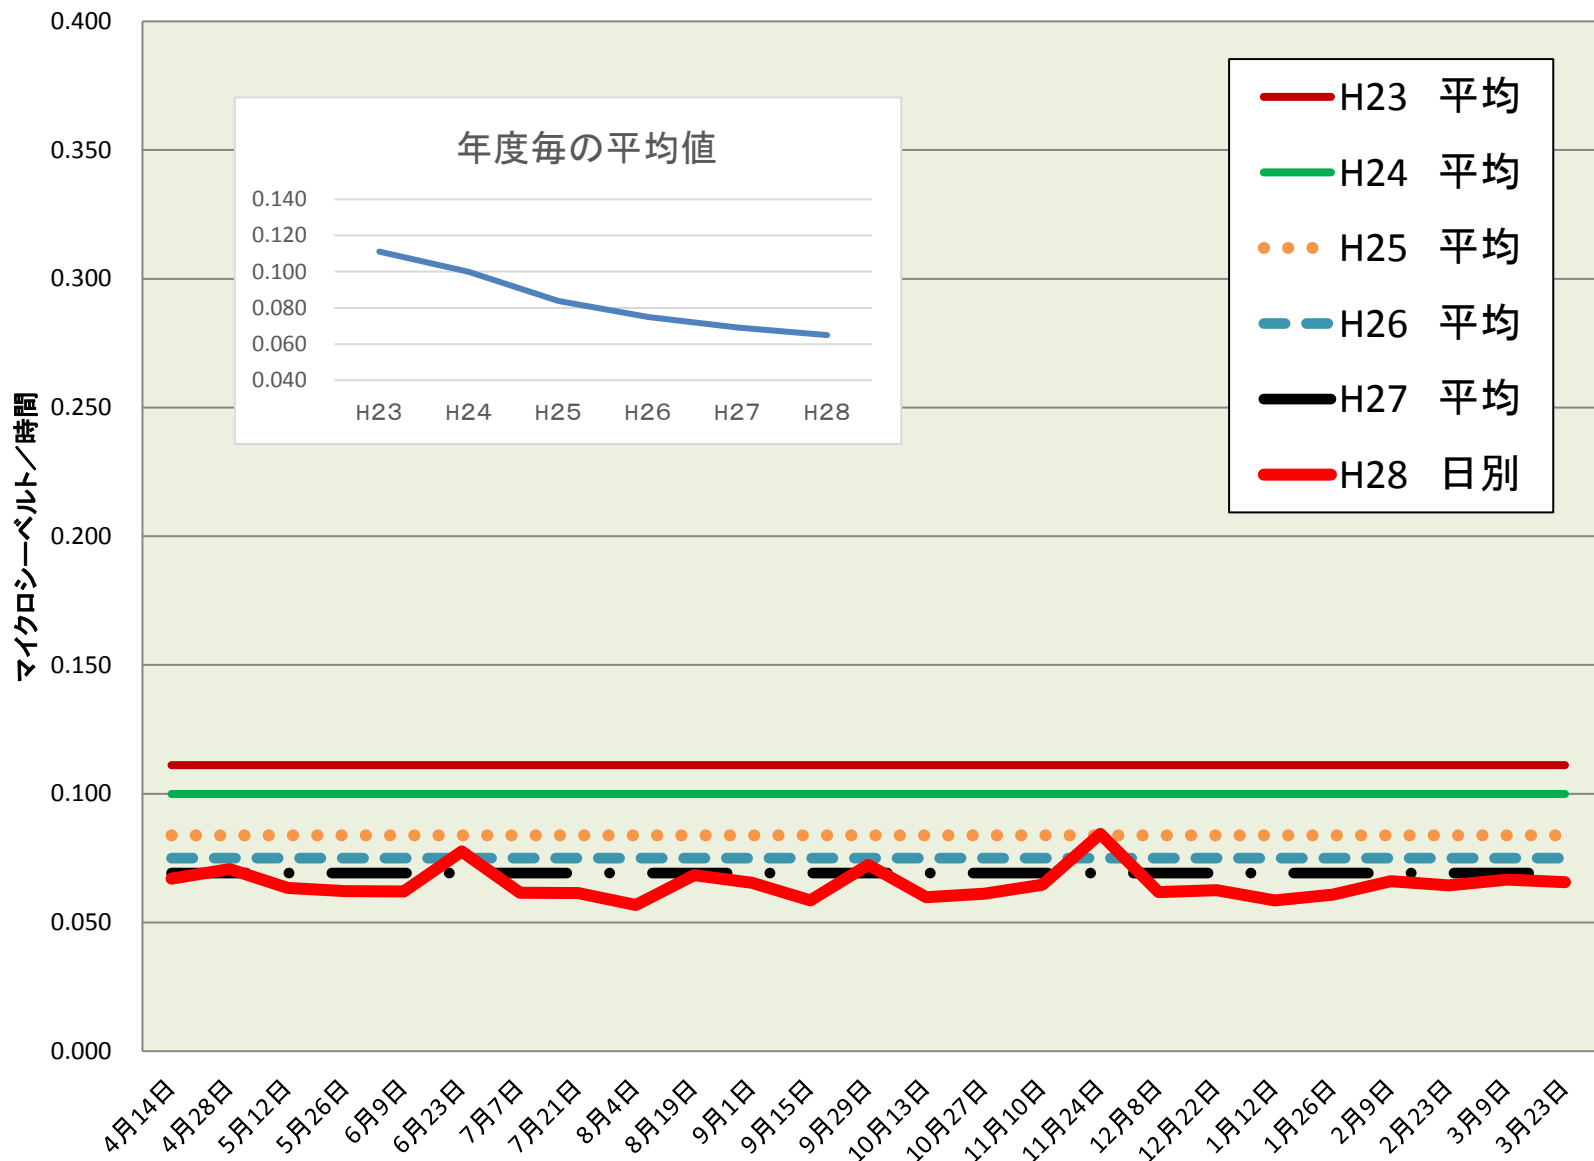

中村東小	
測定日	測定値
4月14日	0.067
4月28日	0.071
5月12日	0.063
5月26日	0.062
6月9日	0.062
6月23日	0.078
7月7日	0.062
7月21日	0.061
8月4日	0.057
8月19日	0.068
9月1日	0.065
9月15日	0.059
9月29日	0.072
10月13日	0.060
10月27日	0.061
11月10日	0.065
11月24日	0.084
12月8日	0.062
12月22日	0.063
1月12日	0.059
1月26日	0.061
2月9日	0.066
2月23日	0.064
3月9日	0.067
3月23日	0.066
<b>H28 平均</b>	<b>0.065</b>
H27 平均	0.069
H26 平均	0.075
H25 平均	0.084
H24 平均	0.100
H23 平均	0.111

### 校庭放射線量測定結果(H28.4.1~H29.3.31)

※測定値は測定地点5カ所の平均