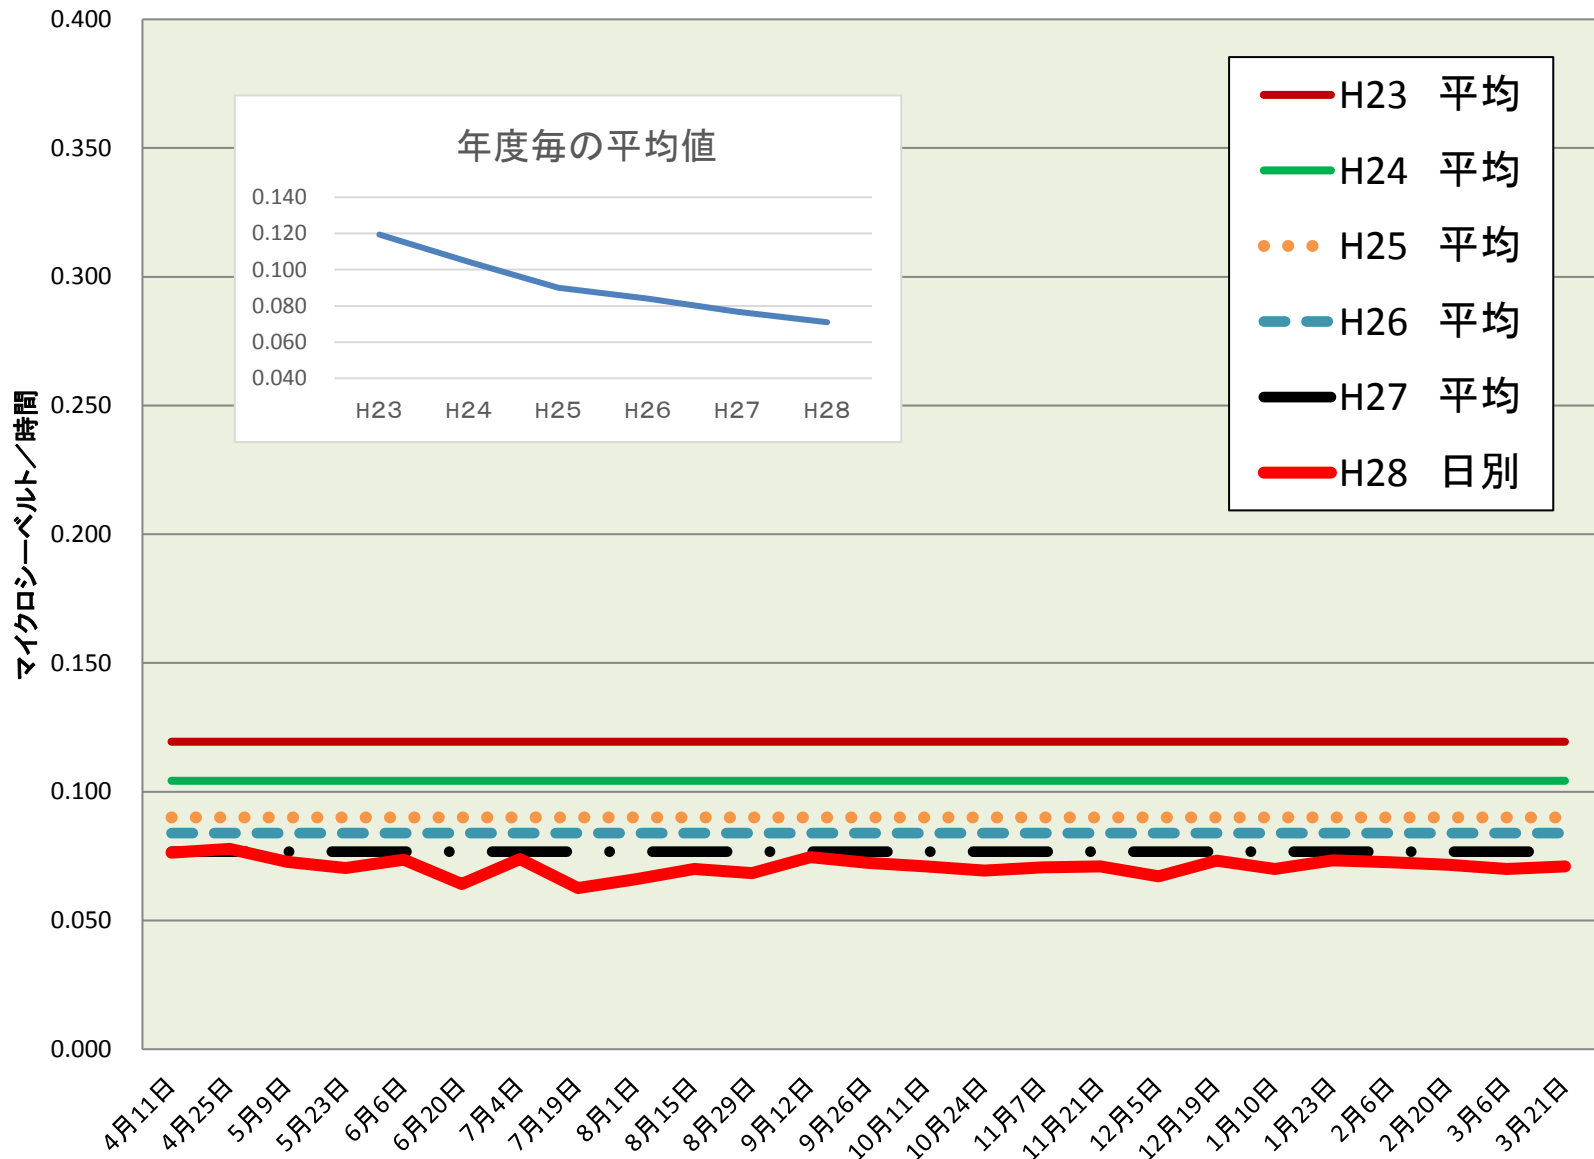

長田小	
測定日	測定値
4月11日	0.076
4月25日	0.078
5月9日	0.073
5月23日	0.070
6月6日	0.074
6月20日	0.064
7月4日	0.074
7月19日	0.063
8月1日	0.066
8月15日	0.070
8月29日	0.068
9月12日	0.075
9月26日	0.072
10月11日	0.071
10月24日	0.069
11月7日	0.071
11月21日	0.071
12月5日	0.067
12月19日	0.073
1月10日	0.070
1月23日	0.073
2月6日	0.073
2月20日	0.072
3月6日	0.070
3月21日	0.071
H28 平均	0.071
H27 平均	0.077
H26 平均	0.084
H25 平均	0.090
H24 平均	0.104
H23 平均	0.119

校庭放射線量測定結果(H28.4.1~H29.3.31)

※測定値は測定地点5カ所の平均