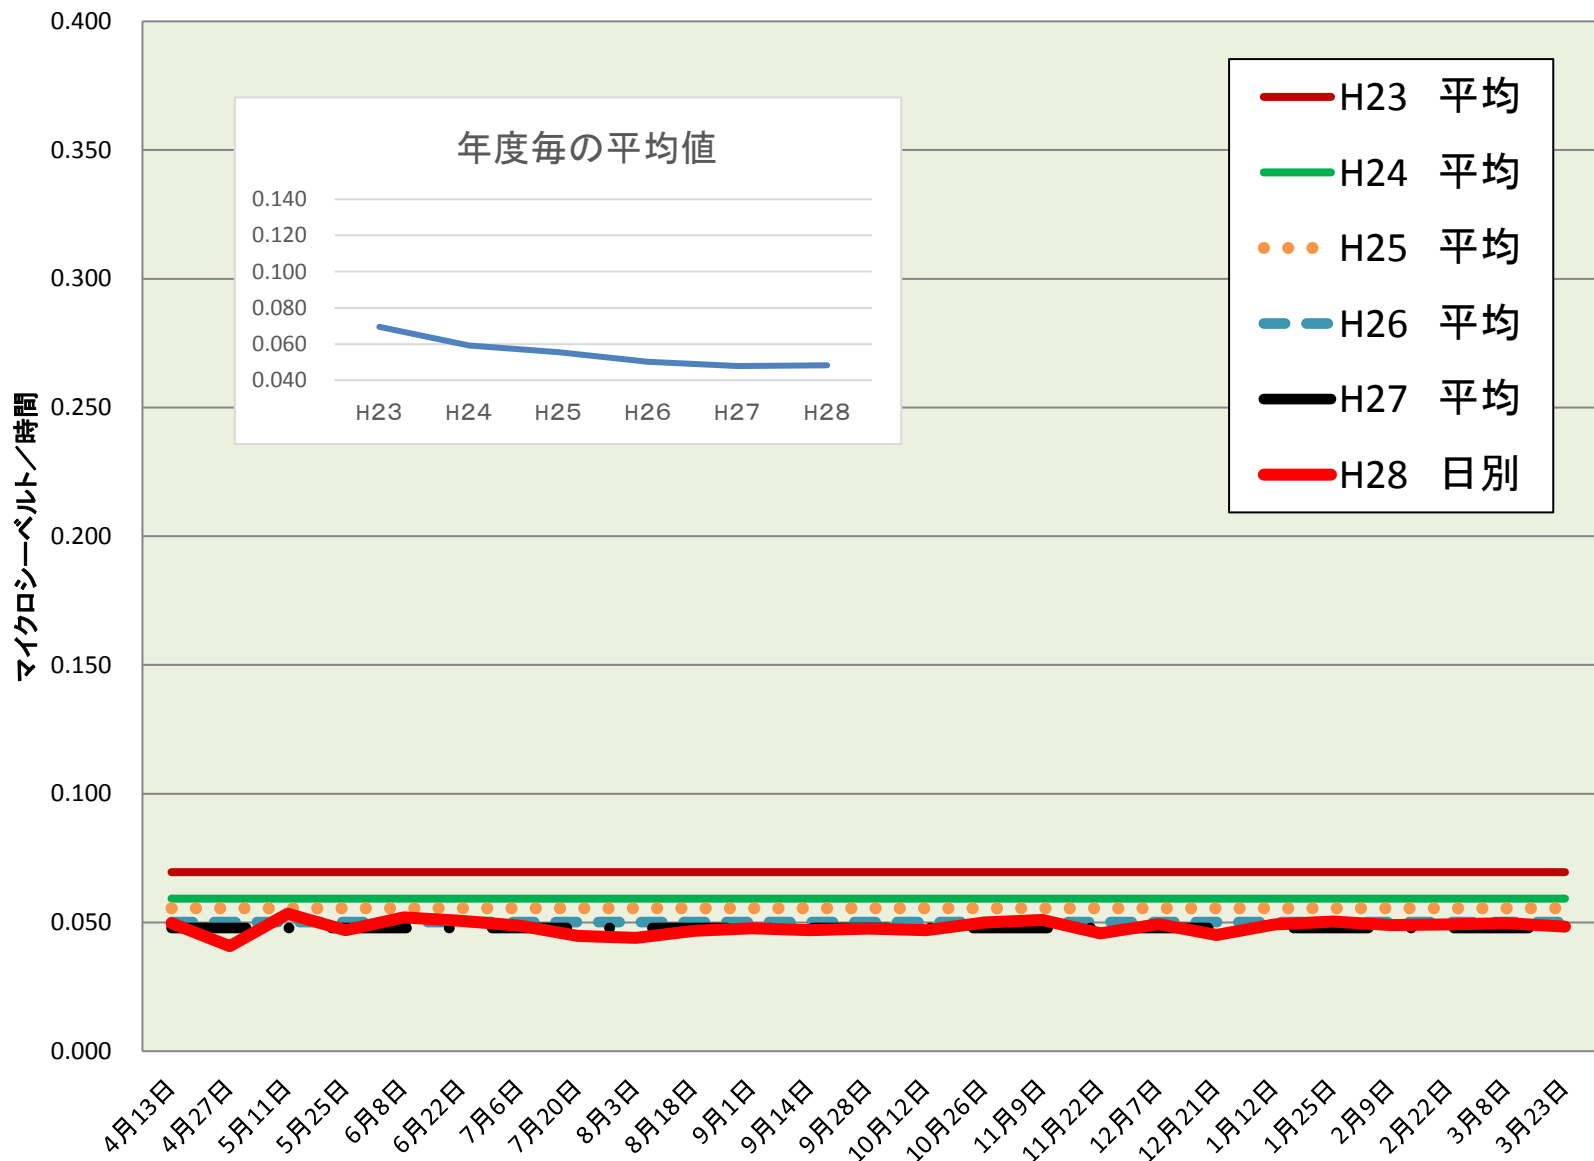

久下田小	
測定日	測定値
4月13日	0.050
4月27日	0.041
5月11日	0.053
5月25日	0.047
6月8日	0.052
6月22日	0.051
7月6日	0.049
7月20日	0.045
8月3日	0.044
8月18日	0.047
9月1日	0.048
9月14日	0.047
9月28日	0.048
10月12日	0.047
10月26日	0.050
11月9日	0.051
11月22日	0.046
12月7日	0.049
12月21日	0.045
1月12日	0.049
1月25日	0.050
2月9日	0.049
2月22日	0.049
3月8日	0.050
3月23日	0.048
H28 平均	0.048
H27 平均	0.048
H26 平均	0.050
H25 平均	0.056
H24 平均	0.059
H23 平均	0.070

校庭放射線量測定結果(H28.4.1~H29.3.31)

※測定値は測定地点5カ所の平均