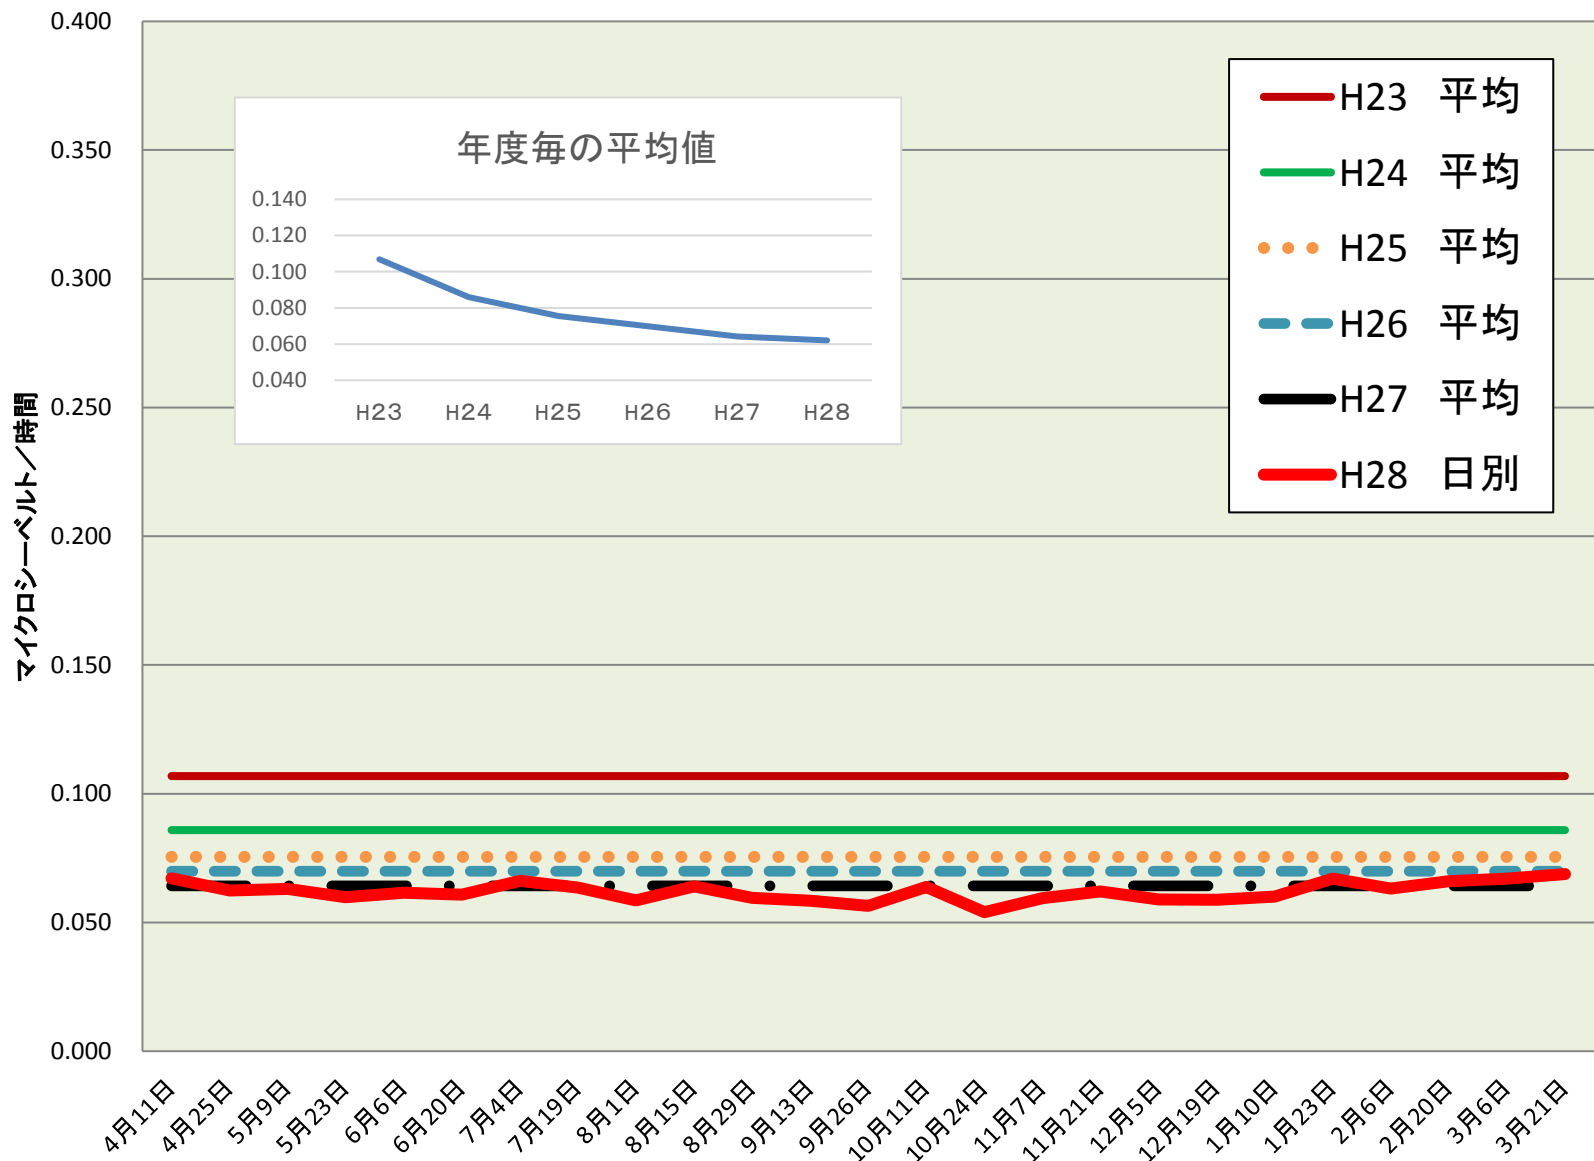

真岡中	
測定日	測定値
4月11日	0.067
4月25日	0.062
5月9日	0.063
5月23日	0.060
6月6日	0.062
6月20日	0.061
7月4日	0.066
7月19日	0.064
8月1日	0.059
8月15日	0.064
8月29日	0.060
9月13日	0.058
9月26日	0.056
10月11日	0.064
10月24日	0.054
11月7日	0.059
11月21日	0.062
12月5日	0.059
12月19日	0.059
1月10日	0.060
1月23日	0.067
2月6日	0.063
2月20日	0.066
3月6日	0.067
3月21日	0.069
<b>H28 平均</b>	<b>0.062</b>
H27 平均	0.064
H26 平均	0.070
H25 平均	0.075
H24 平均	0.086
H23 平均	0.107

### 校庭放射線量測定結果(H28.4.1~H29.3.31)

※測定値は測定地点5カ所の平均