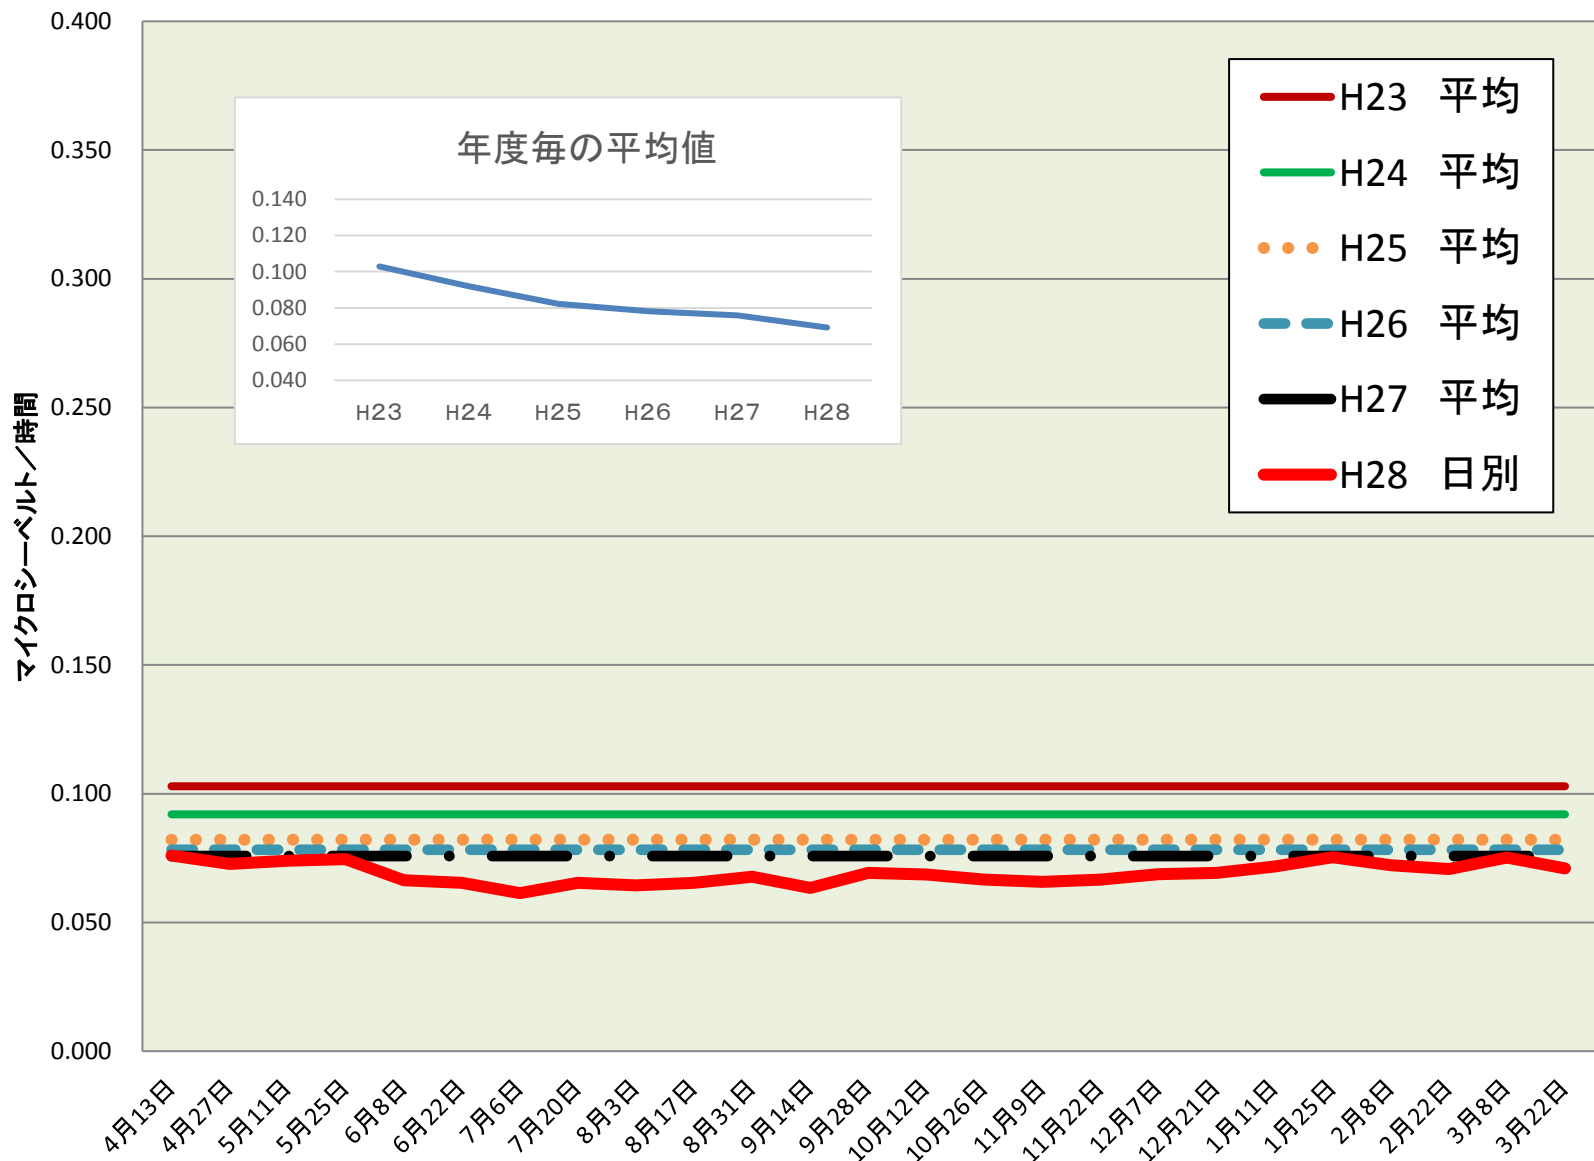

真岡東中	
測定日	測定値
4月13日	0.076
4月27日	0.073
5月11日	0.074
5月25日	0.075
6月8日	0.066
6月22日	0.065
7月6日	0.061
7月20日	0.065
8月3日	0.064
8月17日	0.065
8月31日	0.068
9月14日	0.063
9月28日	0.069
10月12日	0.069
10月26日	0.067
11月9日	0.066
11月22日	0.067
12月7日	0.069
12月21日	0.069
1月11日	0.072
1月25日	0.075
2月8日	0.072
2月22日	0.071
3月8日	0.075
3月22日	0.071
H28 平均	0.069
H27 平均	0.076
H26 平均	0.078
H25 平均	0.082
H24 平均	0.092
H23 平均	0.103

校庭放射線量測定結果(H28.4.1~H29.3.31)

※測定値は測定地点5カ所の平均