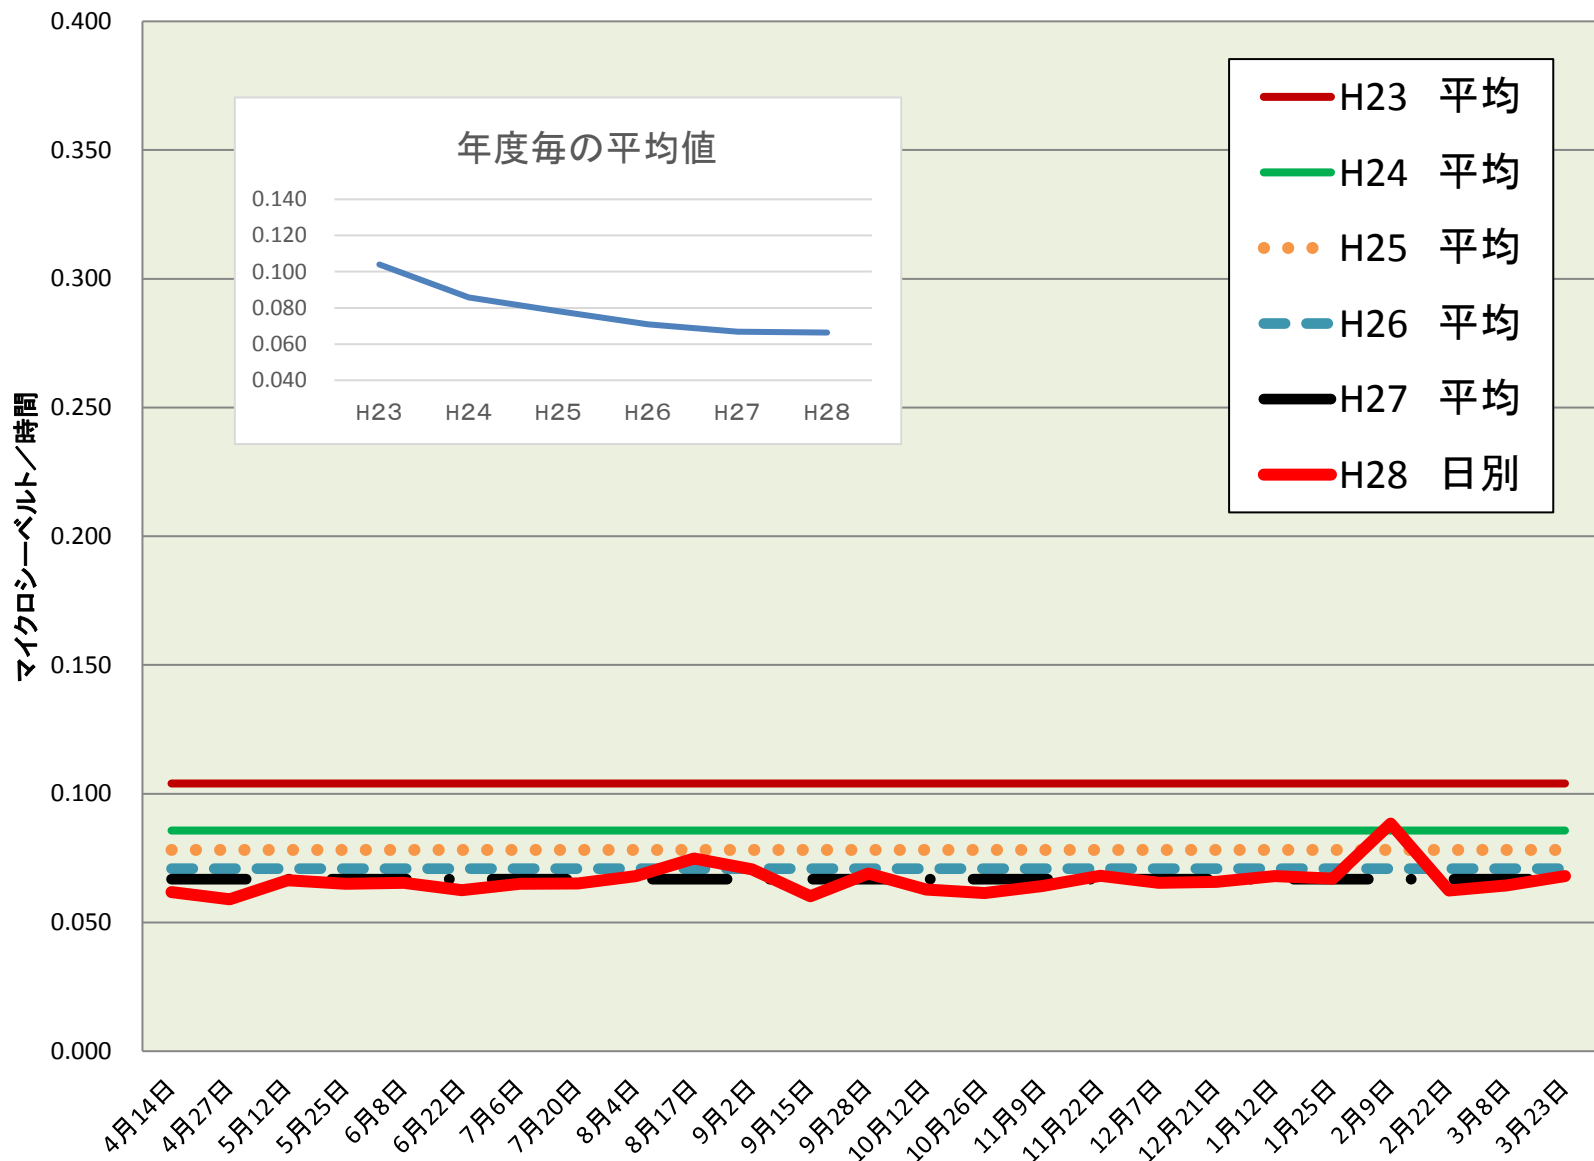

真岡西中	
測定日	測定値
4月14日	0.062
4月27日	0.059
5月12日	0.066
5月25日	0.065
6月8日	0.065
6月22日	0.063
7月6日	0.065
7月20日	0.065
8月4日	0.068
8月17日	0.075
9月2日	0.071
9月15日	0.060
9月28日	0.069
10月12日	0.063
10月26日	0.061
11月9日	0.064
11月22日	0.068
12月7日	0.065
12月21日	0.066
1月12日	0.068
1月25日	0.067
2月9日	0.088
2月22日	0.062
3月8日	0.064
3月23日	0.068
<b>H28 平均</b>	<b>0.066</b>
H27 平均	0.067
H26 平均	0.071
H25 平均	0.078
H24 平均	0.086
H23 平均	0.104

### 校庭放射線量測定結果(H28.4.1~H29.3.31)

※測定値は測定地点5カ所の平均