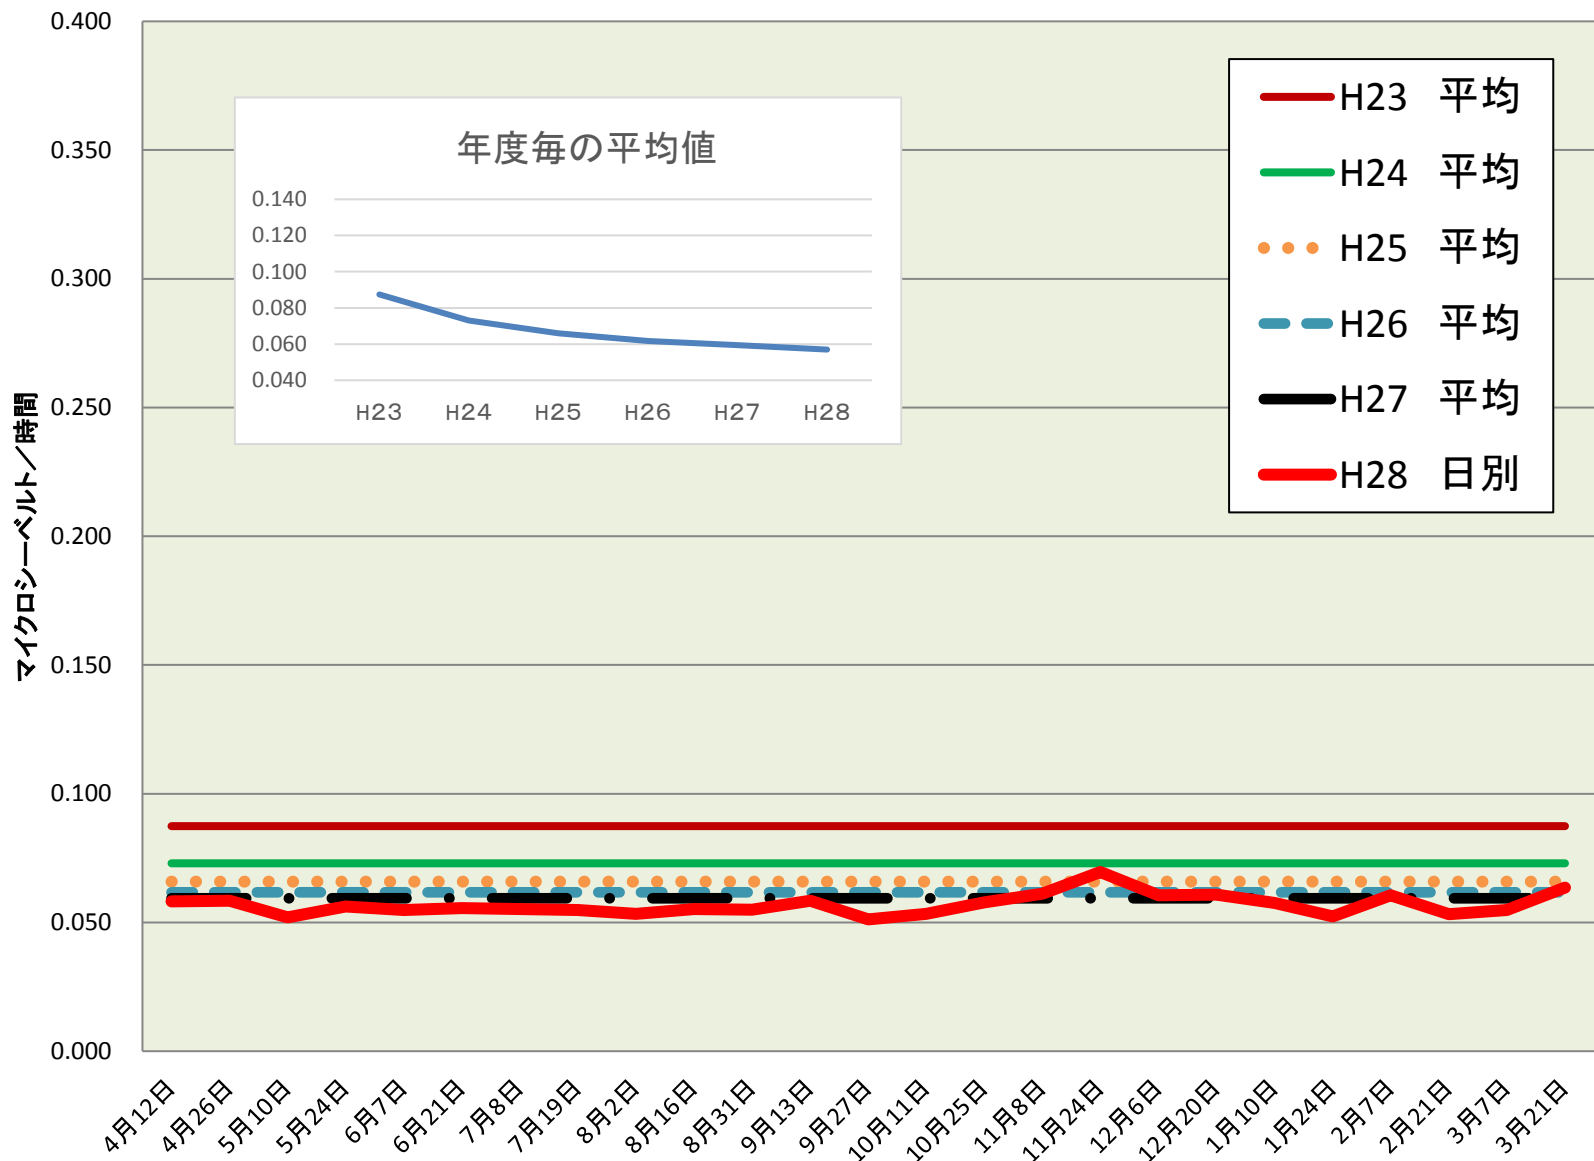

山前中	
測定日	測定値
4月12日	0.058
4月26日	0.058
5月10日	0.052
5月24日	0.056
6月7日	0.055
6月21日	0.056
7月8日	0.055
7月19日	0.055
8月2日	0.053
8月16日	0.055
8月31日	0.055
9月13日	0.058
9月27日	0.051
10月11日	0.053
10月25日	0.058
11月8日	0.061
11月24日	0.070
12月6日	0.061
12月20日	0.061
1月10日	0.058
1月24日	0.052
2月7日	0.061
2月21日	0.053
3月7日	0.055
3月21日	0.064
H28 平均	0.057
H27 平均	0.059
H26 平均	0.062
H25 平均	0.066
H24 平均	0.073
H23 平均	0.087

校庭放射線量測定結果(H28.4.1~H29.3.31)

※測定値は測定地点5カ所の平均