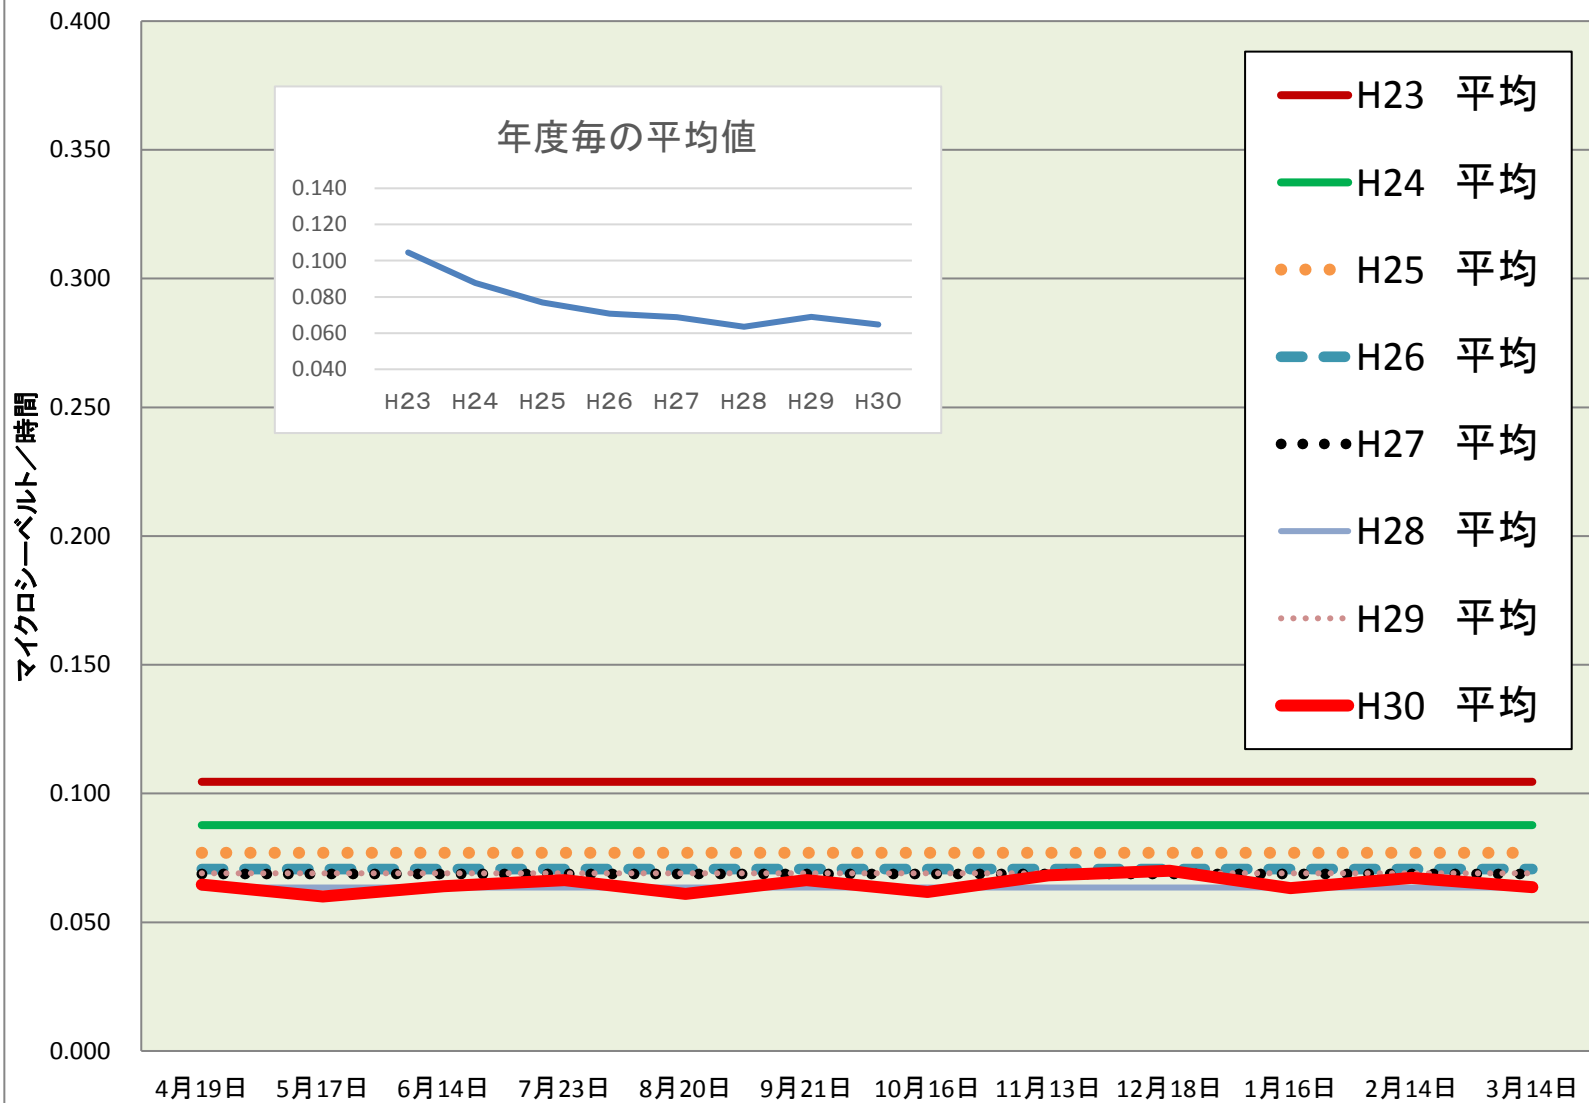

真岡東小	
測定日	測定値
4月19日	0.065
5月17日	0.060
6月14日	0.064
7月23日	0.066
8月20日	0.061
9月21日	0.066
10月16日	0.062
11月13日	0.068
12月18日	0.070
1月16日	0.063
2月14日	0.067
3月14日	0.064

H30 平均	0.065
H29 平均	0.069
H28 平均	0.063
H27 平均	0.069
H26 平均	0.071
H25 平均	0.077
H24 平均	0.088
H23 平均	0.105

校庭放射線量測定結果 (H30.4.1~H31.3.31)

※測定値は測定地点5カ所の平均