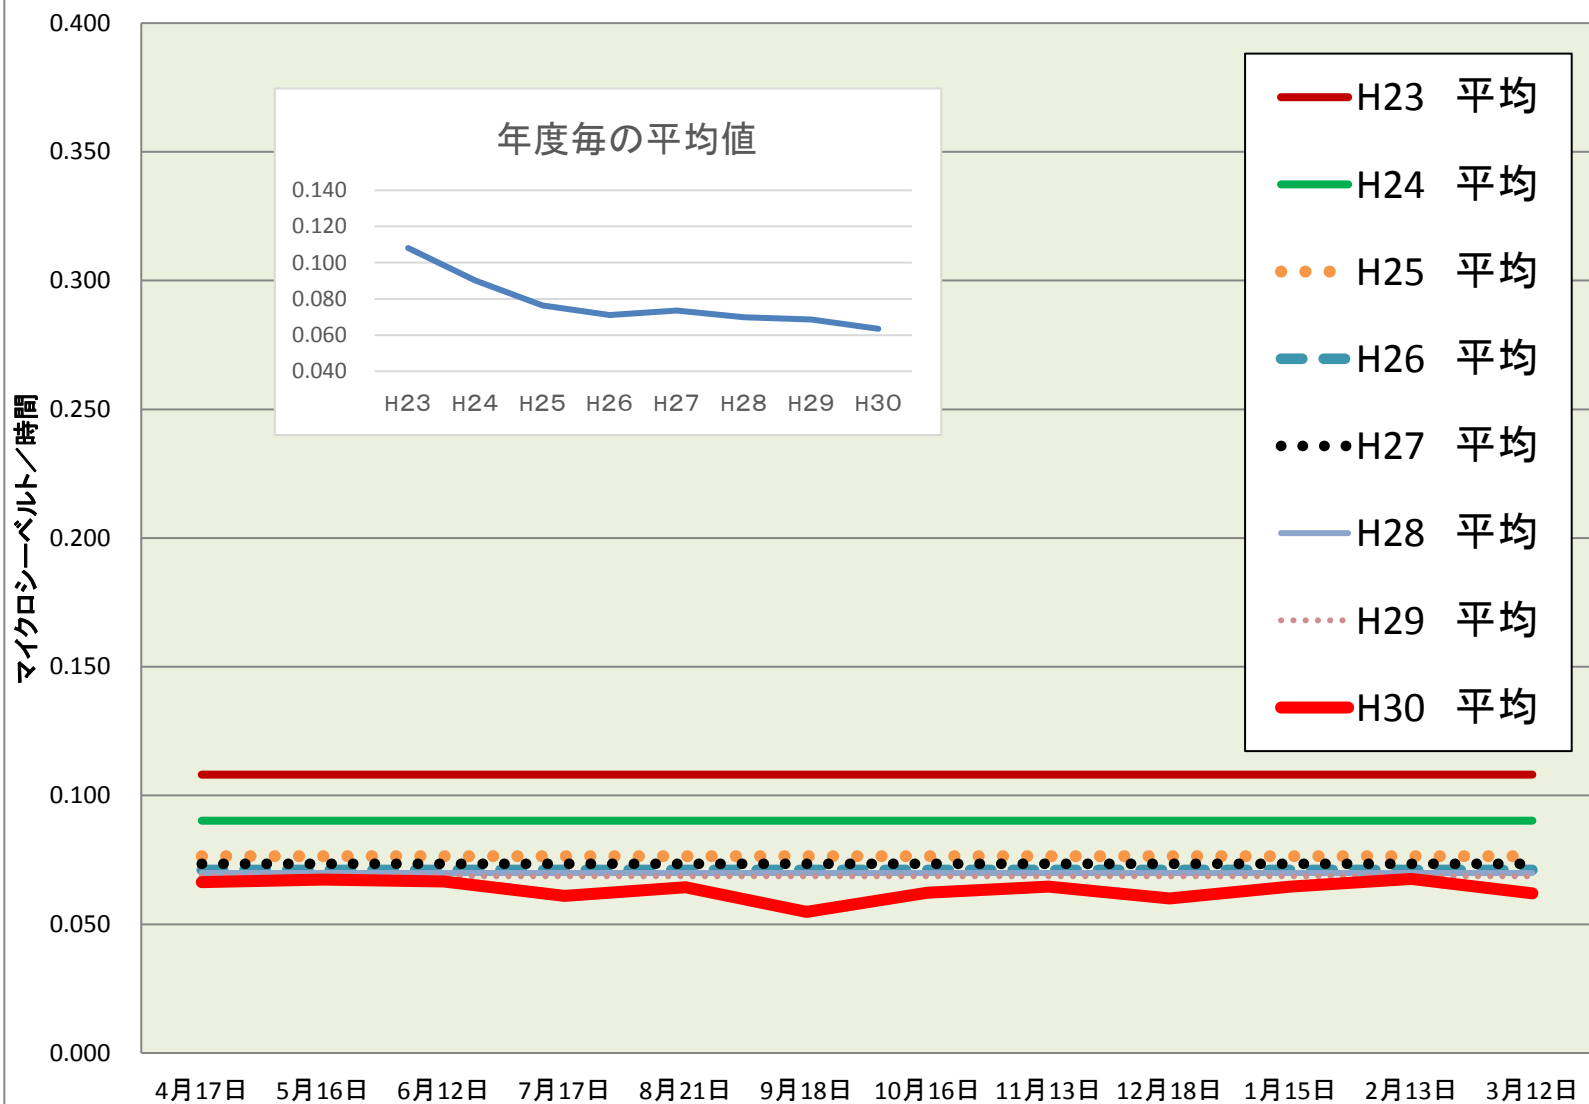

真岡西小	
測定日	測定値
4月17日	0.066
5月16日	0.067
6月12日	0.067
7月17日	0.061
8月21日	0.064
9月18日	0.055
10月16日	0.062
11月13日	0.065
12月18日	0.060
1月15日	0.065
2月13日	0.068
3月12日	0.062

H30 平均	0.063
H29 平均	0.069
H28 平均	0.070
H27 平均	0.073
H26 平均	0.071
H25 平均	0.076
H24 平均	0.090
H23 平均	0.108

校庭放射線量測定結果 (H30.4.1~H31.3.31)

※測定値は測定地点5カ所の平均