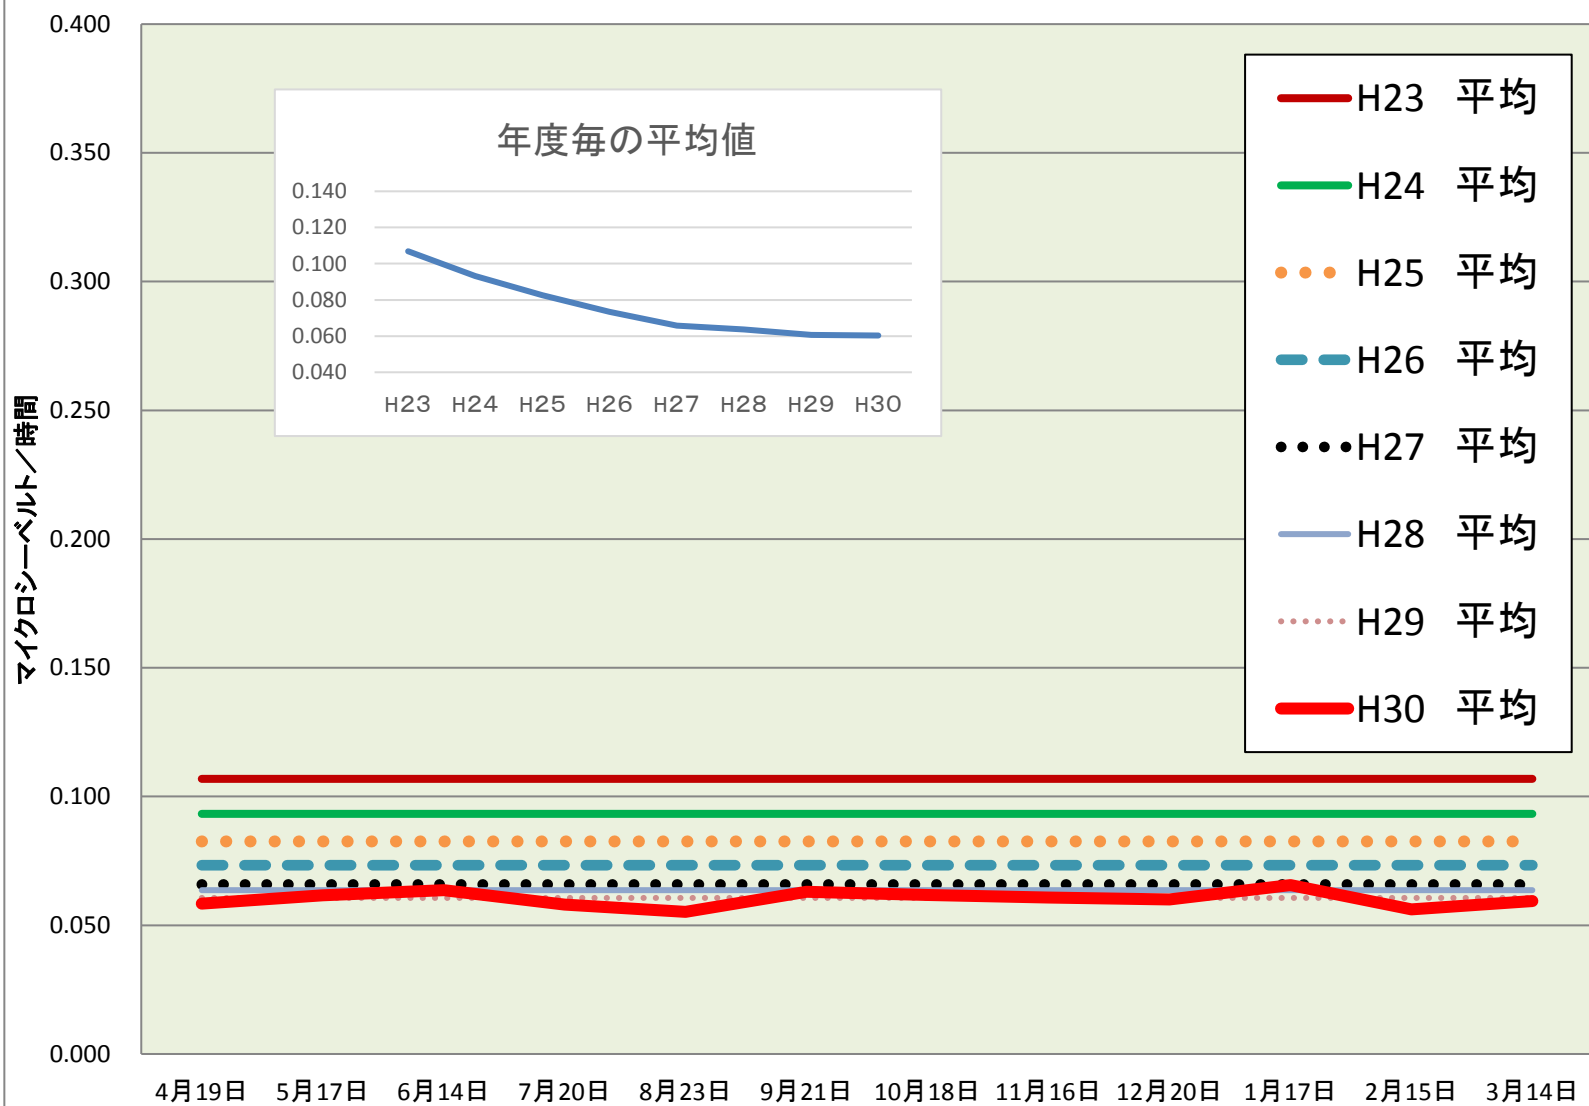

亀山小	
測定日	測定値
4月19日	0.058
5月17日	0.062
6月14日	0.064
7月20日	0.058
8月23日	0.055
9月21日	0.063
10月18日	0.062
11月16日	0.061
12月20日	0.060
1月17日	0.066
2月15日	0.056
3月14日	0.059

H30 平均	0.060
H29 平均	0.061
H28 平均	0.064
H27 平均	0.066
H26 平均	0.073
H25 平均	0.083
H24 平均	0.093
H23 平均	0.107

校庭放射線量測定結果 (H30.4.1~H31.3.31)

※測定値は測定地点5カ所の平均