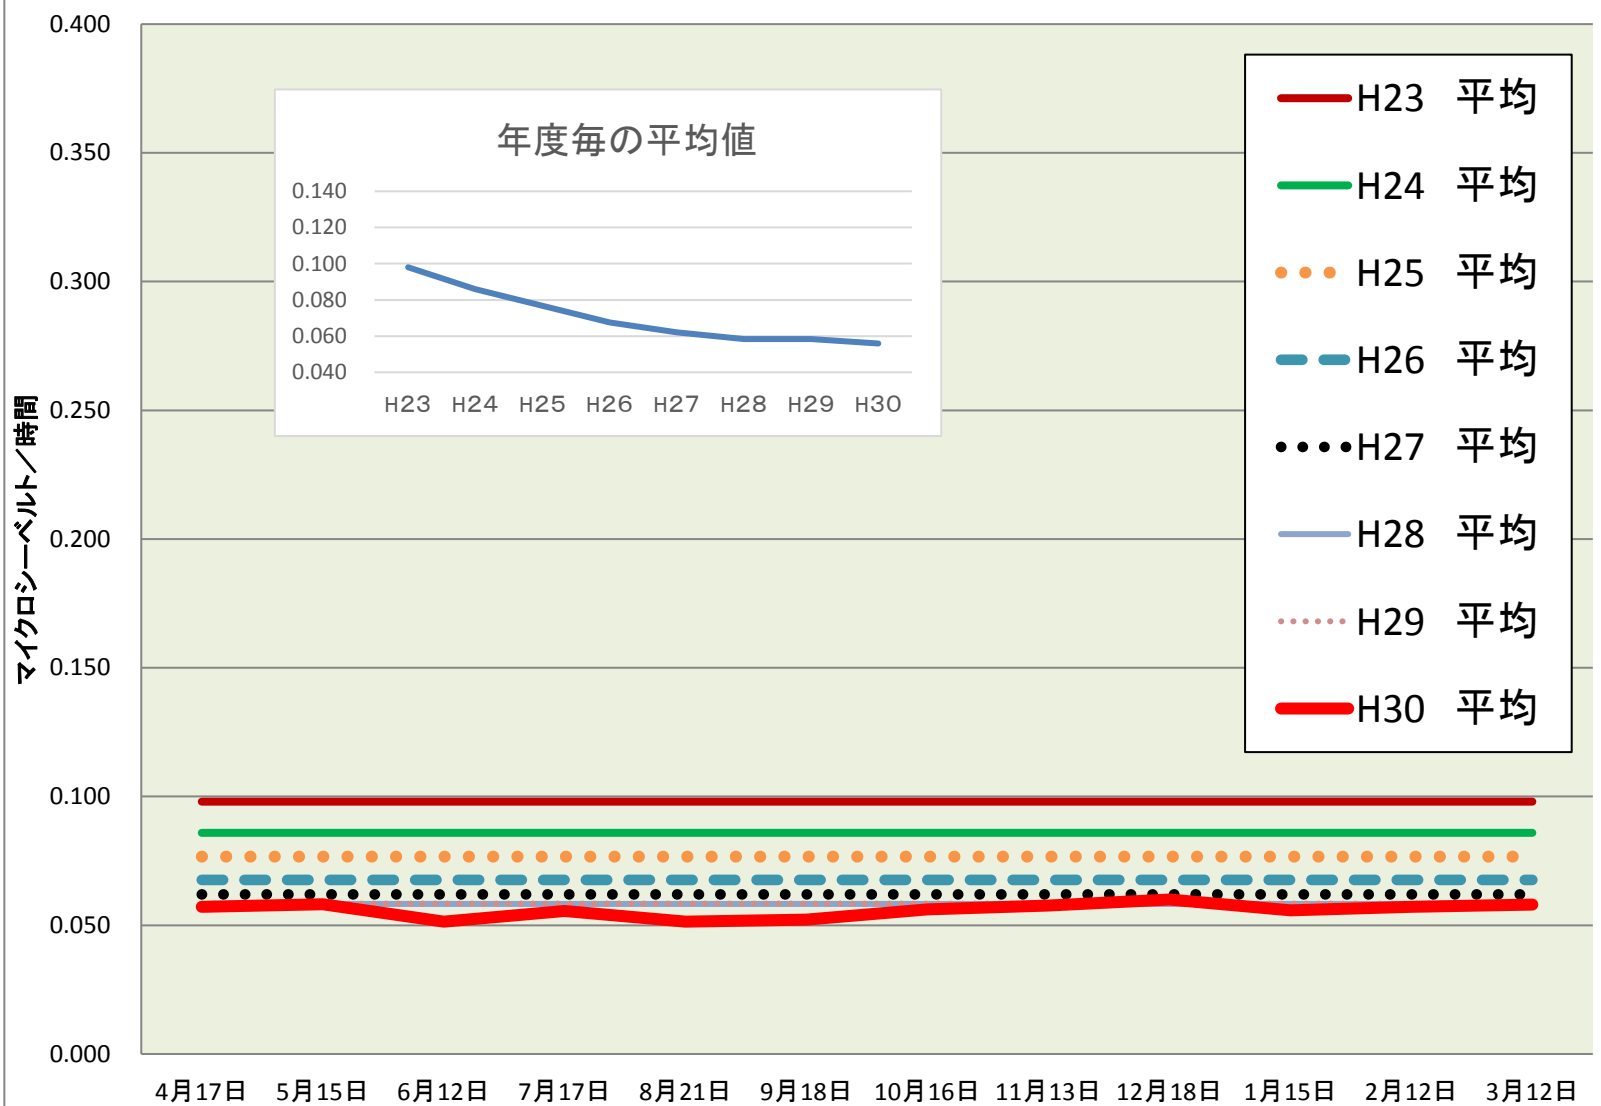

山前小	
測定日	測定値
4月17日	0.057
5月15日	0.058
6月12日	0.051
7月17日	0.056
8月21日	0.051
9月18日	0.052
10月16日	0.056
11月13日	0.058
12月18日	0.060
1月15日	0.056
2月12日	0.057
3月12日	0.058

H30 平均	0.056
H29 平均	0.058
H28 平均	0.058
H27 平均	0.062
H26 平均	0.068
H25 平均	0.077
H24 平均	0.086
H23 平均	0.098

校庭放射線量測定結果 (H30.4.1~H31.3.31)

※測定値は測定地点5カ所の平均