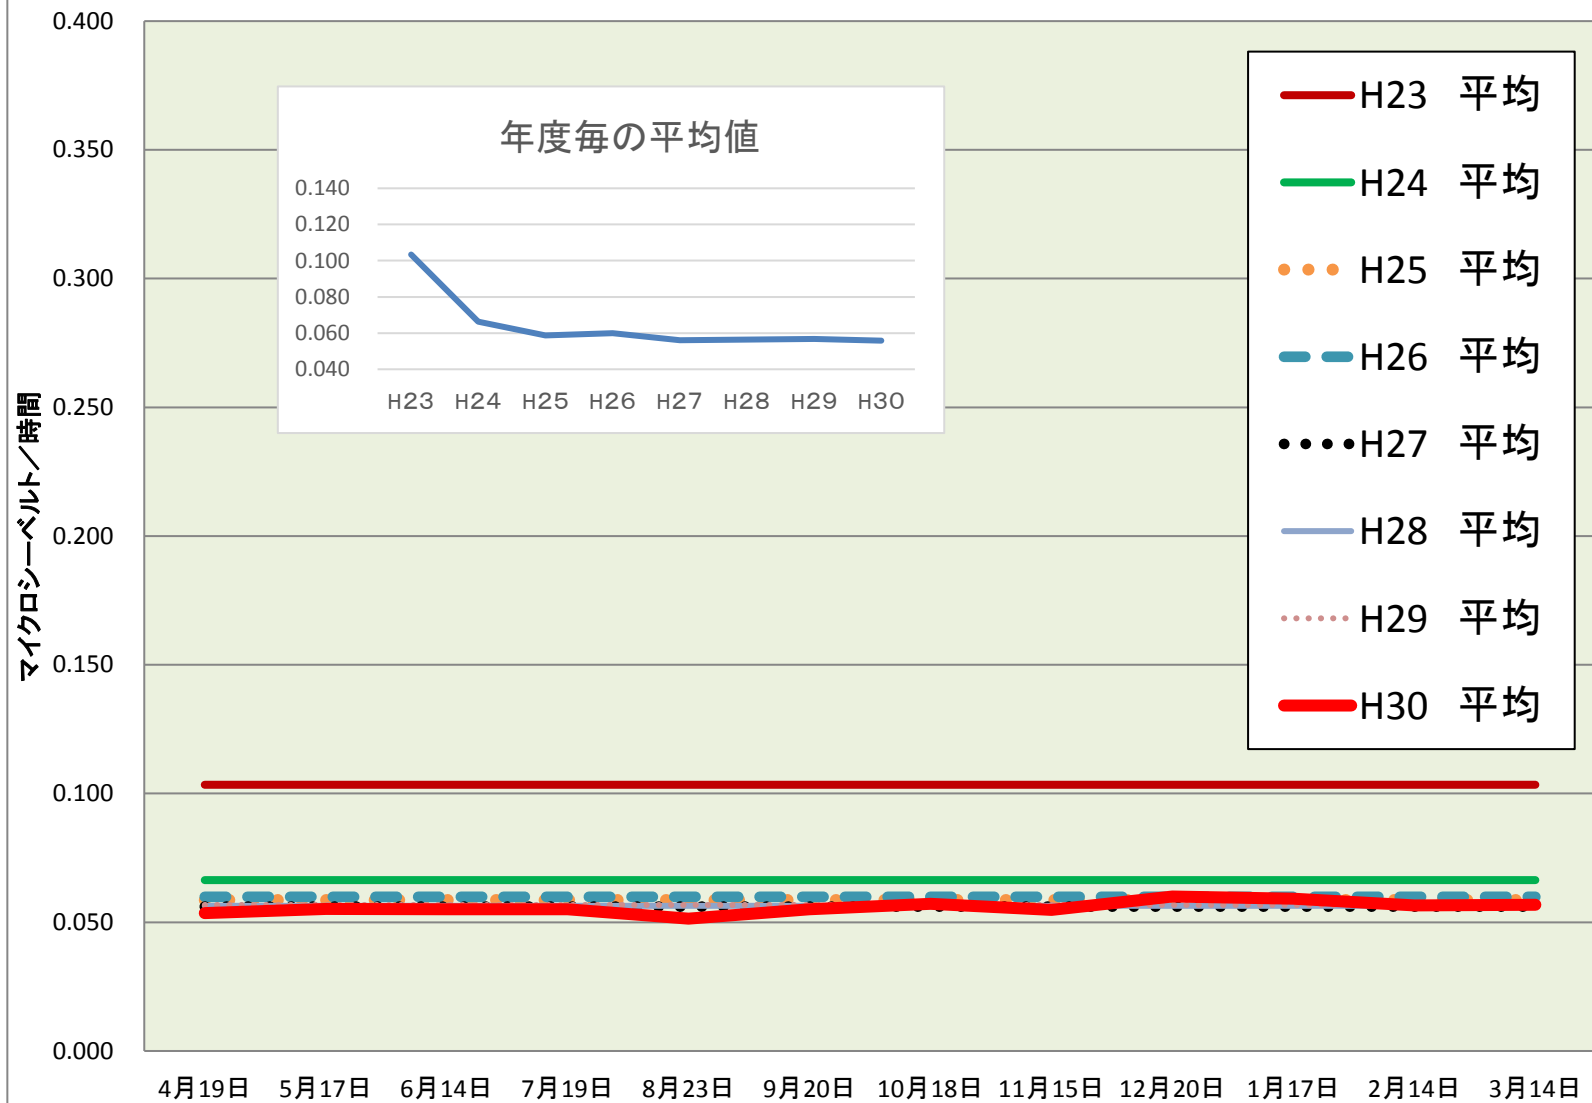

西田井小	
測定日	測定値
4月19日	0.054
5月17日	0.055
6月14日	0.055
7月19日	0.055
8月23日	0.051
9月20日	0.055
10月18日	0.057
11月15日	0.055
12月20日	0.060
1月17日	0.059
2月14日	0.057
3月14日	0.057

H30 平均	0.056
H29 平均	0.057
H28 平均	0.056
H27 平均	0.056
H26 平均	0.060
H25 平均	0.059
H24 平均	0.066
H23 平均	0.103

校庭放射線量測定結果 (H30.4.1~H31.3.31)

※測定値は測定地点5カ所の平均