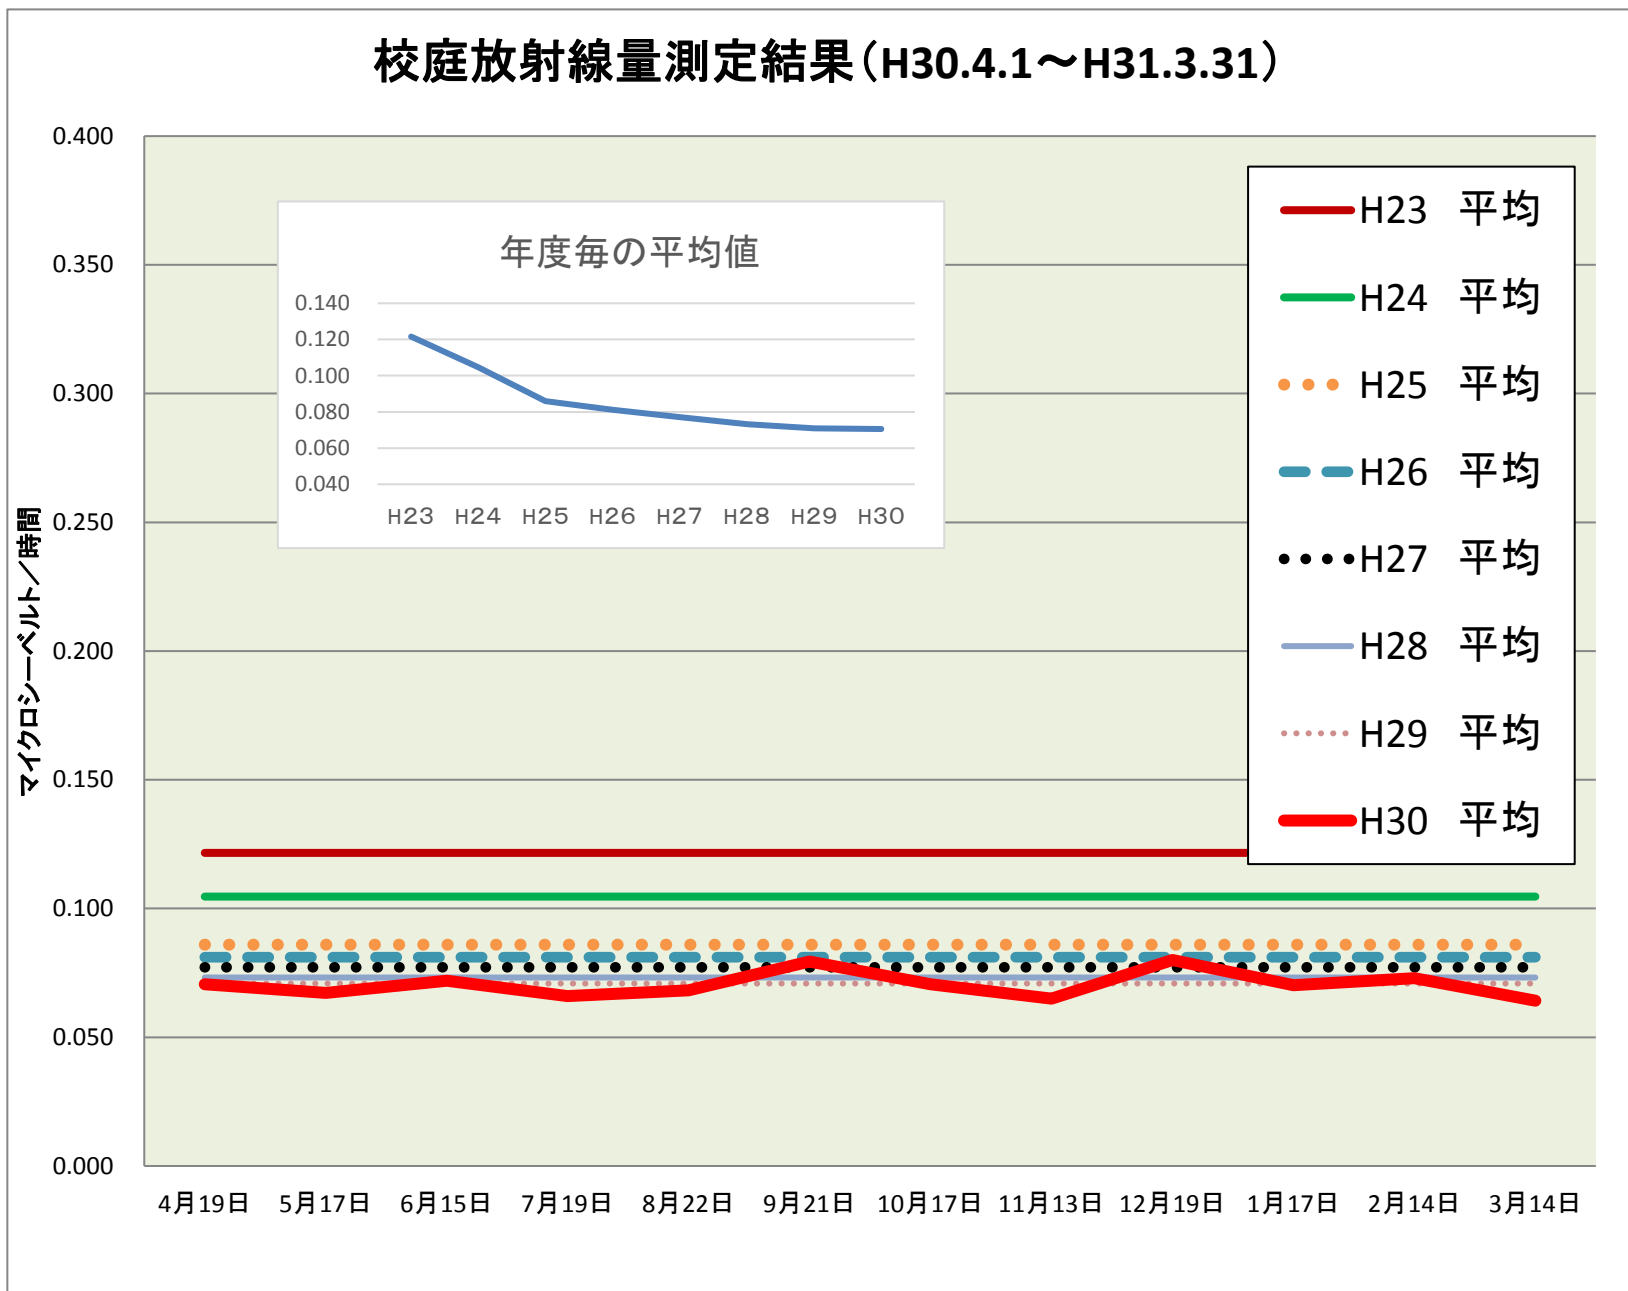

中村小	
測定日	測定値
4月19日	0.071
5月17日	0.067
6月15日	0.072
7月19日	0.066
8月22日	0.068
9月21日	0.079
10月17日	0.071
11月13日	0.065
12月19日	0.080
1月17日	0.070
2月14日	0.073
3月14日	0.064

H30 平均	0.071
H29 平均	0.071
H28 平均	0.073
H27 平均	0.077
H26 平均	0.081
H25 平均	0.086
H24 平均	0.105
H23 平均	0.122

※測定値は測定地点5カ所の平均