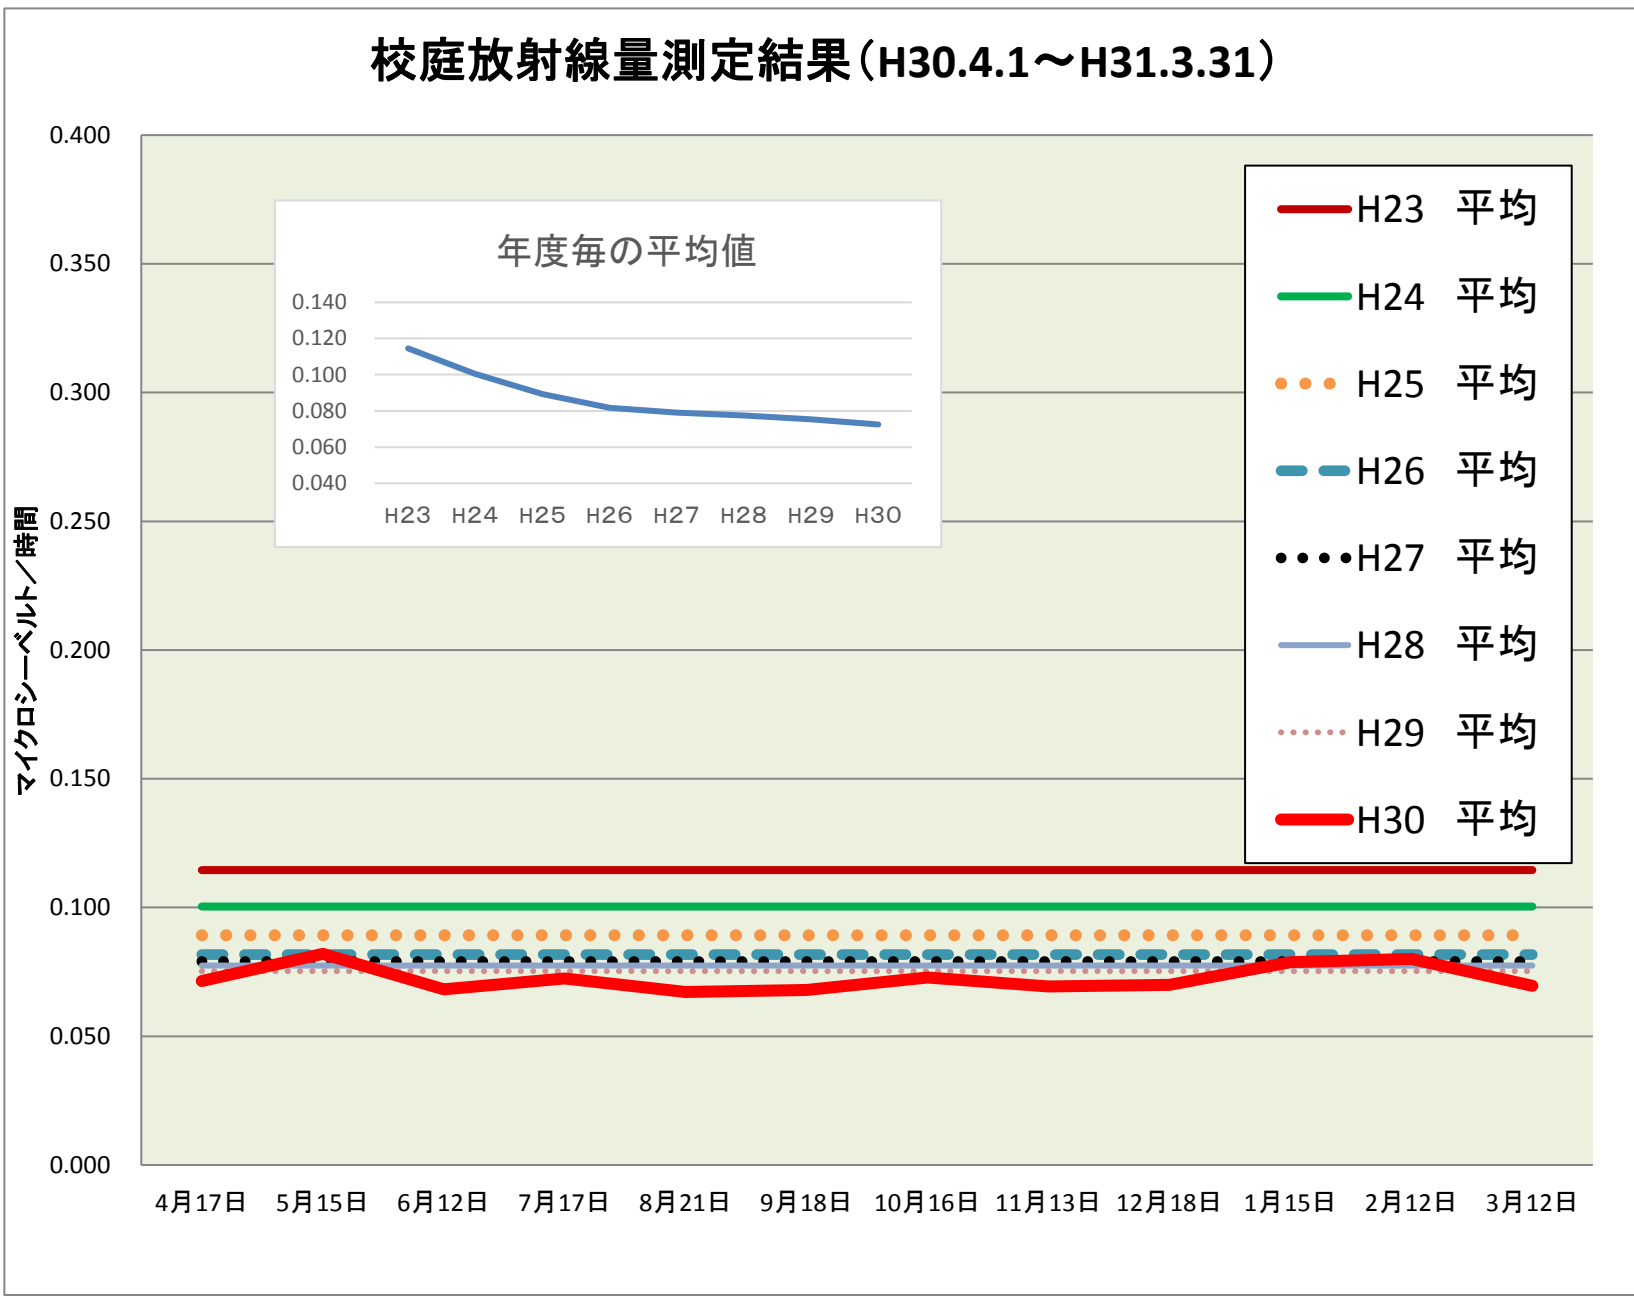

長沼小	
測定日	測定値
4月17日	0.071
5月15日	0.082
6月12日	0.068
7月17日	0.072
8月21日	0.067
9月18日	0.068
10月16日	0.073
11月13日	0.069
12月18日	0.070
1月15日	0.079
2月12日	0.080
3月12日	0.070

H30 平均	0.072
H29 平均	0.075
H28 平均	0.077
H27 平均	0.079
H26 平均	0.082
H25 平均	0.089
H24 平均	0.100
H23 平均	0.115

※測定値は測定地点5カ所の平均

H23	0.115
H24	0.100
H25	0.089
H26	0.082
H27	0.079
H28	0.077
H29	0.075
H30	0.072